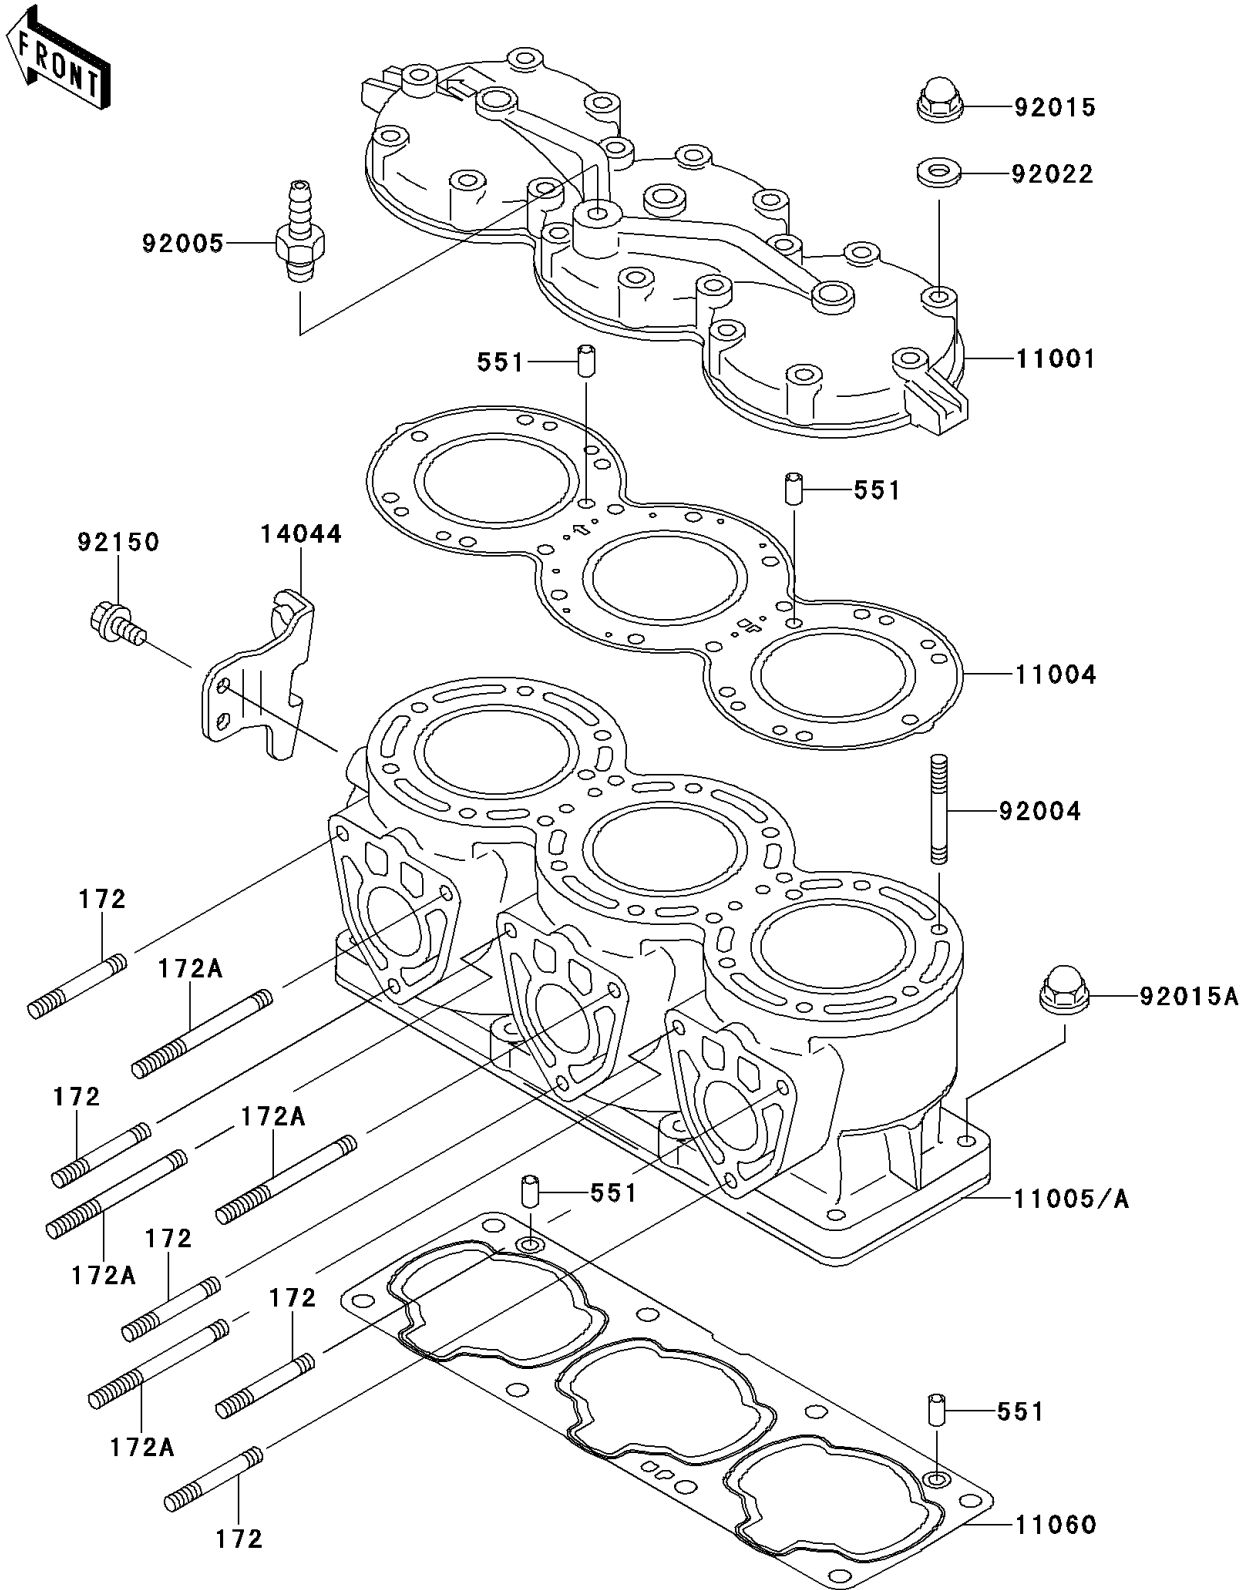

# 1996 900 ZXi PARTS DIAGRAM

Cylinder Head/Cylinder

E1110

# 1996 900 ZXi PARTS LIST

## Cylinder Head/Cylinder

ITEM NAME	PART NUMBER	QUANTITY
BOLT-STUD (Ref # 172)	172R0830	5
BOLT-STUD,8X75 (Ref # 172A)	172R0875	4
PIN-DOWEL (Ref # 551)	551R0812	4
HEAD-CYLINDER (Ref # 11001)	11001-3721	1
GASKET-HEAD (Ref # 11004)	11004-3713	1
CYLINDER-ENGINE (Ref # 11005A)	11005-3738	1
GASKET,CYLINDER BASE (Ref # 11060)	11060-3752	1
HOLDER-CABLE (Ref # 14044)	14044-3729	1
STUD,8X43 (Ref # 92004)	92004-3715	18
FITTING (Ref # 92005)	92005-3714	1
NUT,CAP,8MM (Ref # 92015)	92015-1371	18
NUT,10MM (Ref # 92015A)	92015-1649	8
WASHER,8.2X18X1.5 (Ref # 92022)	92022-1964	18
BOLT,8X16 (Ref # 92150)	92150-3722	2