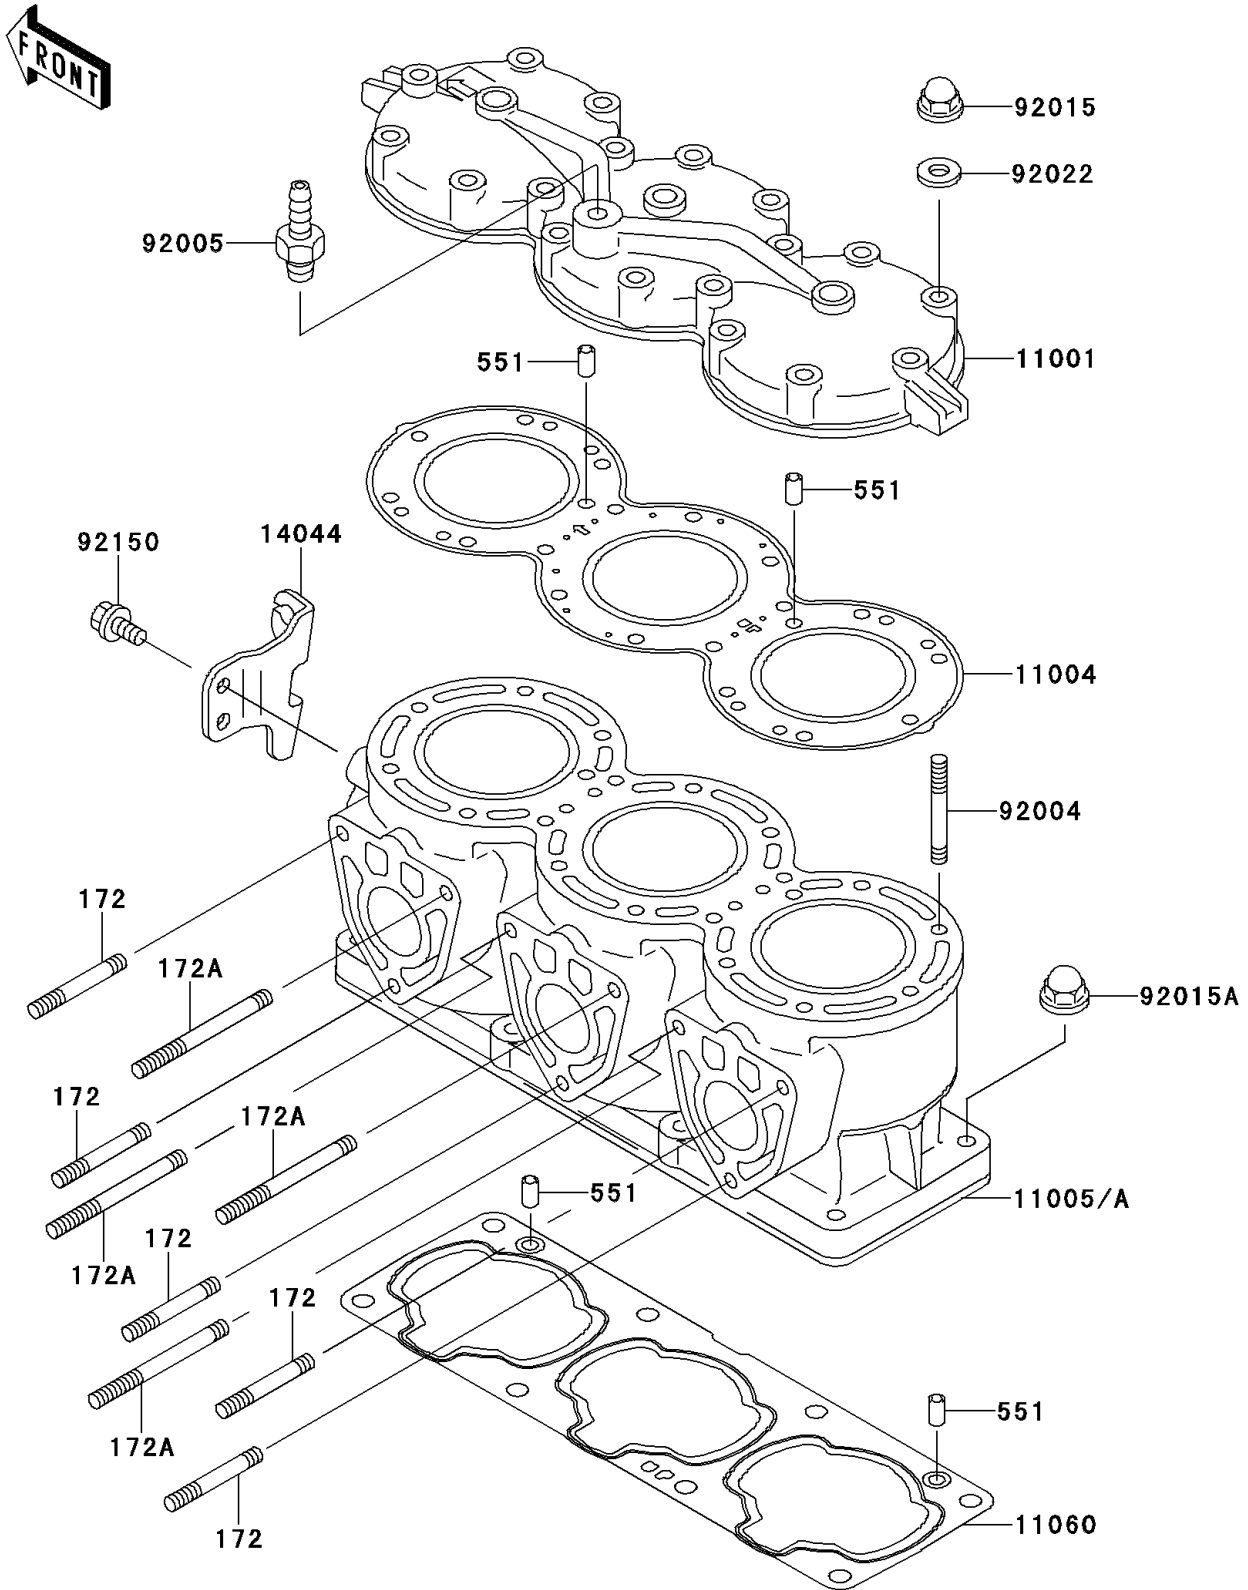

## 1996 900 ZXi PARTS DIAGRAM

Cylinder Head/Cylinder

E1110

## 1996 900 ZXi PARTS LIST

Cylinder Head/Cylinder

ITEM NAME	PART NUMBER	QUANTITY
BOLT-STUD (Ref # 172)	172R0830	1
BOLT-STUD,8X75 (Ref # 172A)	172R0875	1
PIN-DOWEL (Ref # 551)	551R0812	1
HEAD-CYLINDER (Ref # 11001)	11001-3721	1
GASKET-HEAD (Ref # 11004)	11004-3713	1
CYLINDER-ENGINE (Ref # 11005A)	11005-3738	1
GASKET,CYLINDER BASE (Ref # 11060)	11060-3752	1
HOLDER-CABLE (Ref # 14044)	14044-3729	1
STUD,8X43 (Ref # 92004)	92004-3715	1
FITTING (Ref # 92005)	92005-3714	1
NUT,CAP,8MM (Ref # 92015)	92015-1371	1
NUT,10MM (Ref # 92015A)	92015-1649	1
WASHER,8.2X18X1.5 (Ref # 92022)	92022-1964	1
BOLT,8X16 (Ref # 92150)	92150-3722	1