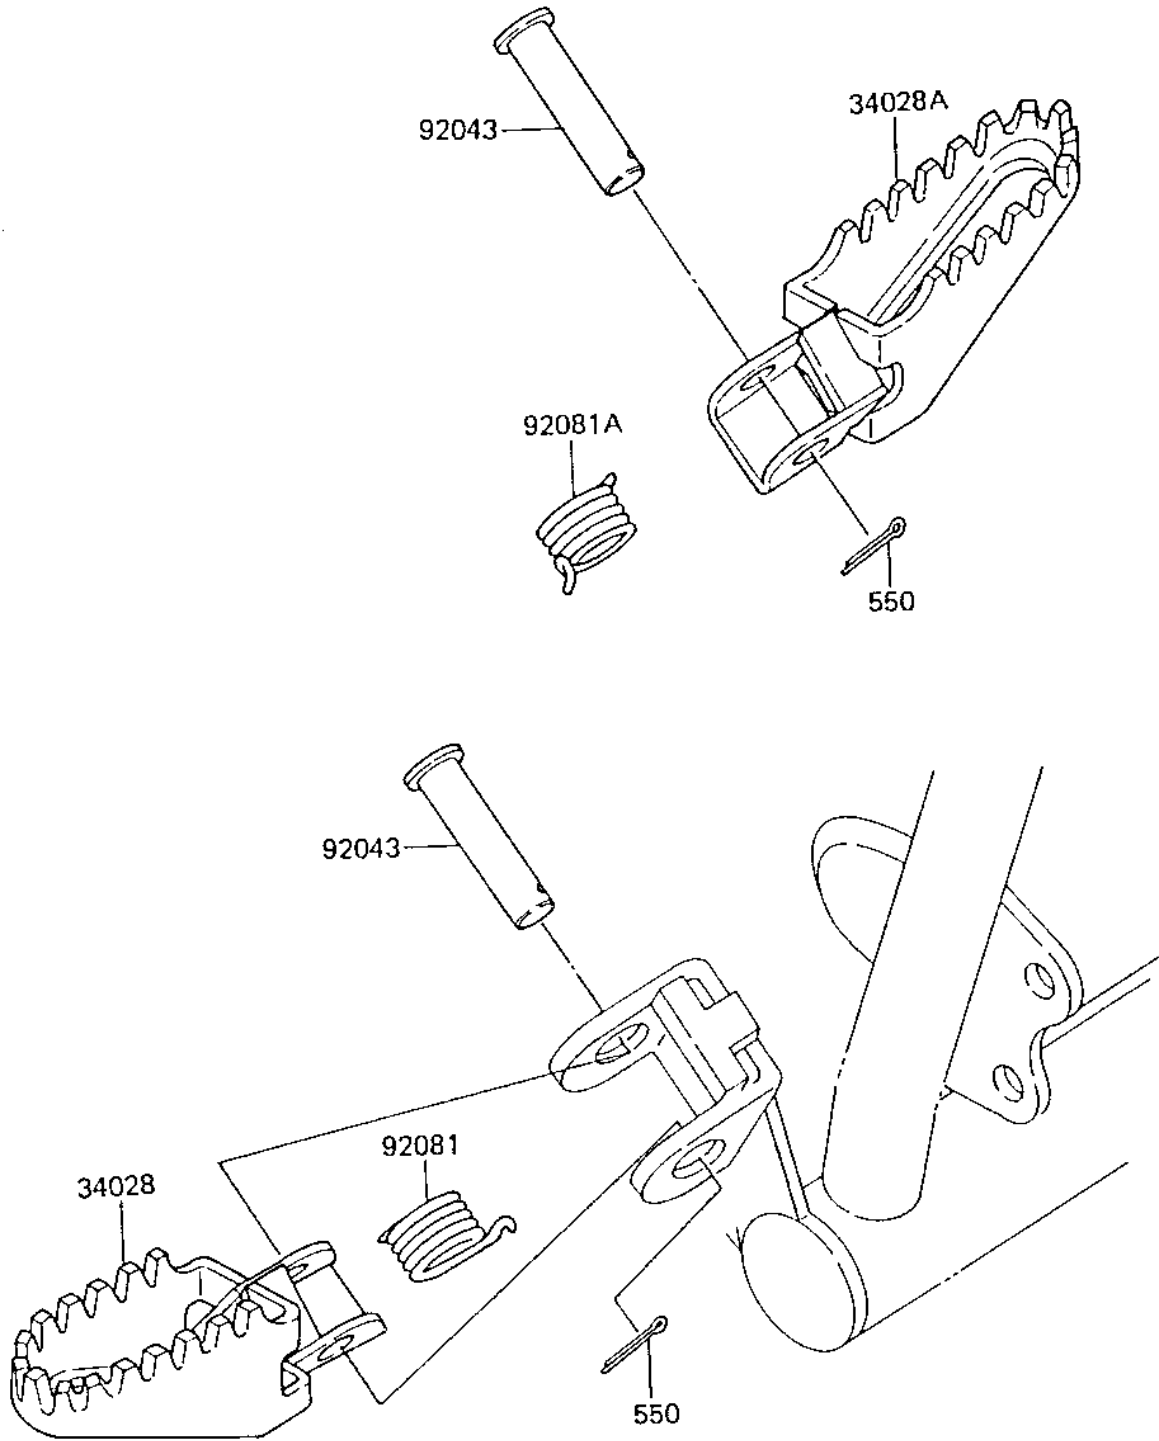

1985 KX80 PARTS DIAGRAM

FOOTRESTS ('85 KX80-E3)

F2160-0072

1985 KX80 PARTS LIST

FOOTRESTS ('85 KX80-E3)

ITEM NAME	PART NUMBER	QUANTITY
STEP,LH (Ref # 34028)	34028-1152	1
STEP,RH (Ref # 34028A)	34028-1153	1
PIN,8X32 (Ref # 92043)	92043-1143	2
SPRING,FOOTREST (Ref # 92081)	92081-1491	1
SPRING,FOOTREST,RH (Ref # 92081A)	92081-1543	1
PIN,COTTER,2.5X15 (Ref # 550)	550D2515	2