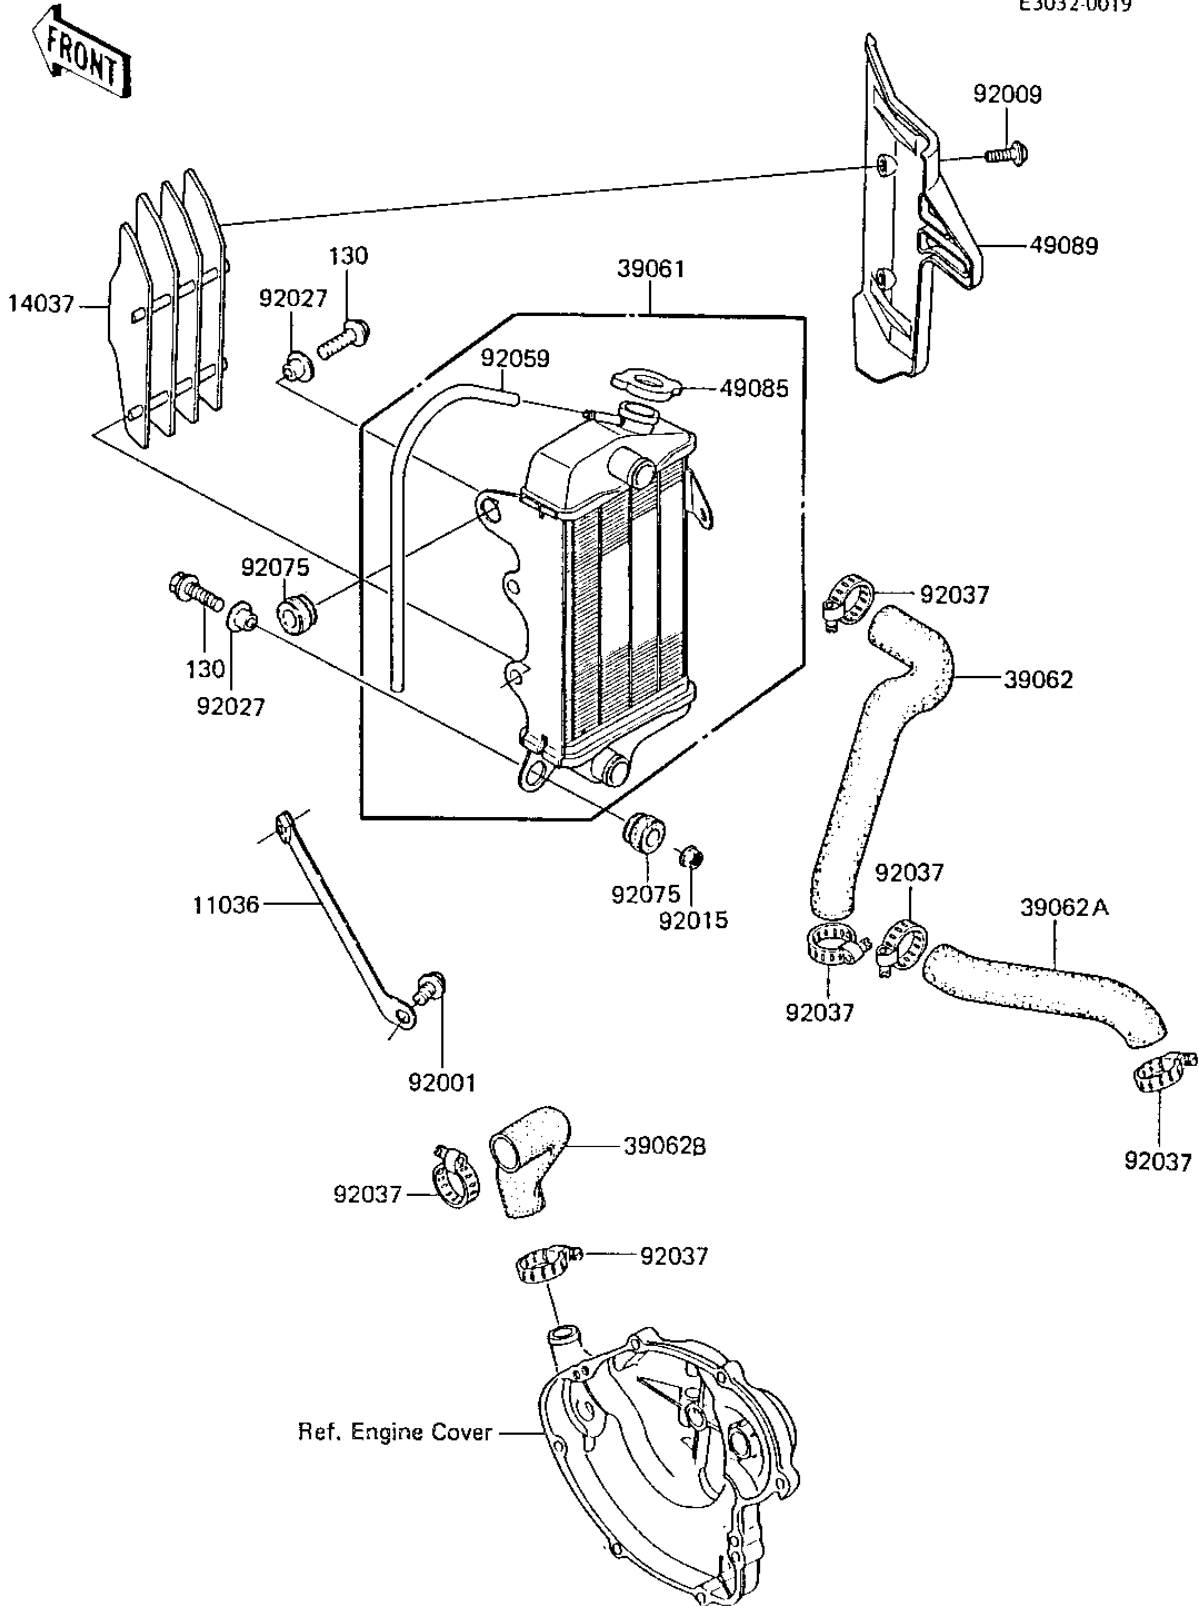

1985 KX80 PARTS DIAGRAM

RADIATOR ('85 KX80-E3)

E3032-0019

1985 KX80 PARTS LIST

RADIATOR ('85 KX80-E3)

ITEM NAME	PART NUMBER	QUANTITY
BRACKET-A,RADIATOR (Ref # 11036)	11036-1736	1
SCREEN,RH,EBONY (Ref # 14037)	14037-1121-6C	1
RADIATOR-ASSY (Ref # 39061)	39061-1062	1
HOSE-COOLING,COVER-CL (Ref # 39062)	39062-1016	1
HOSE-COOLING (Ref # 39062A)	39062-1051	1
HOSE-COOLING,RADIATOR (Ref # 39062B)	39062-1052	1
CAP-ASSY-PRESSURE (Ref # 49085)	49085-1003	1
SHROUD-ENGINE,RH,L.GR (Ref # 49089)	49089-1056-6W	1
BOLT,W/WASHER,6X12 (Ref # 92001)	92001-1517	1
SCREW,6X14 (Ref # 92009)	92009-1287	3
NUT-6MM (Ref # 92015)	92015-1078	1
COLLAR,RADIATOR GUARD (Ref # 92027)	92027-1183	2
CLAMP,COOLING HOSE (Ref # 92037)	92037-1589	6
TUBE,5X9X800 (Ref # 92059)	92059-1383	1
DAMPER,RADIATOR (Ref # 92075)	92075-1352	2
BOLT,FLANGED,6X25 (Ref # 130)	130G0625	2