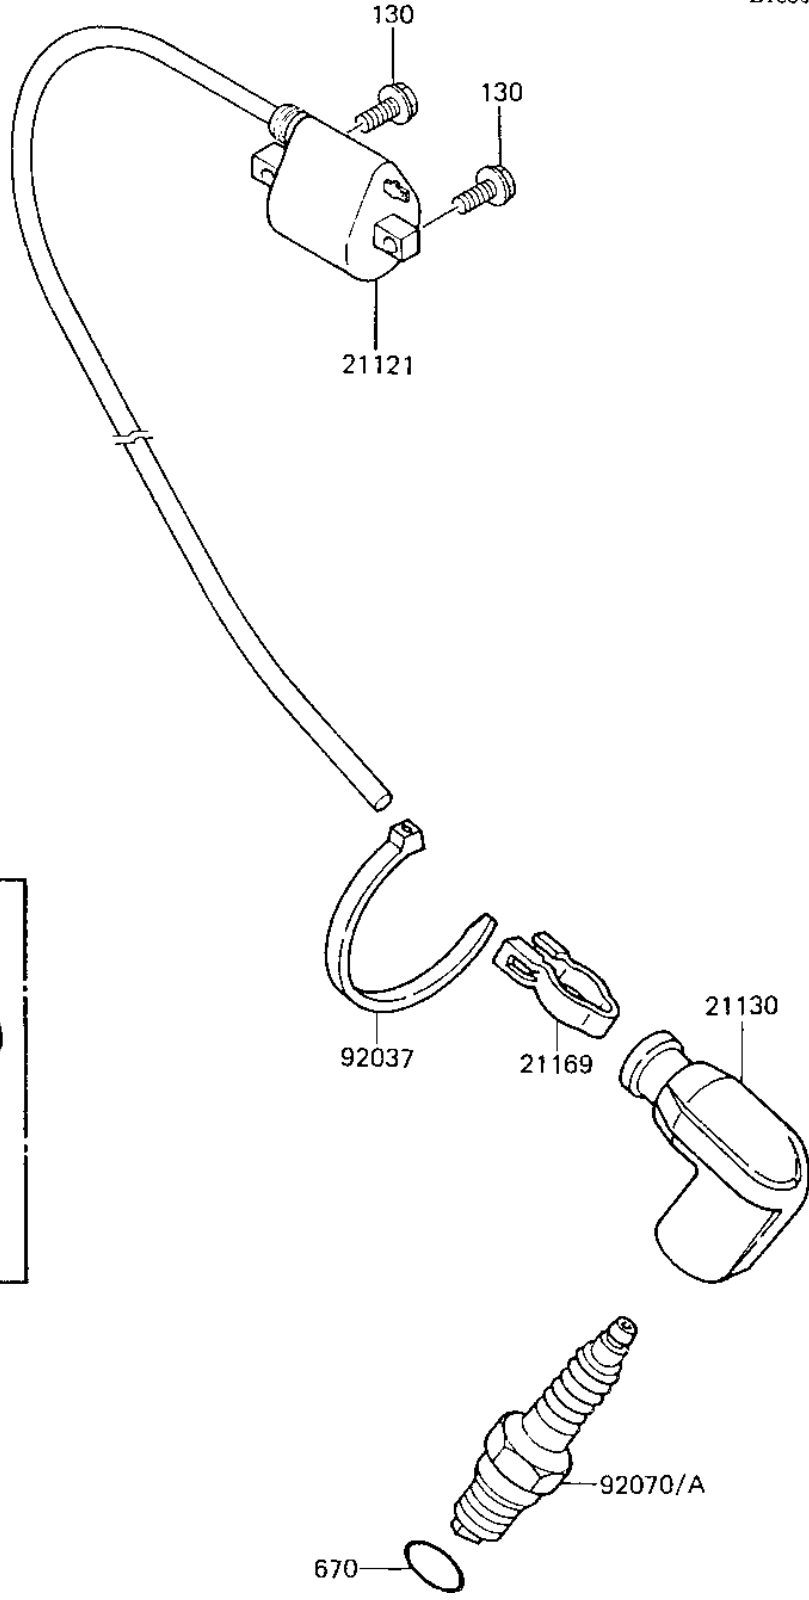

1985 KX80 PARTS DIAGRAM

IGNITION COIL ('85 KX80-E3)

E1830-0183

1985 KX80 PARTS LIST

IGNITION COIL ('85 KX80-E3)

ITEM NAME	PART NUMBER	QUANTITY
COIL-IGNITION (Ref # 21121)	21121-1057	1
CAP,SPARK PLUG (Ref # 21130)	21130-1006	1
CAP,SPARK PLUG (Ref # 21160)	21160-005	1
TERMINAL,PLUG CAP (Ref # 21169)	21169-001	1
CLAMP,SPARK PLUG CAP (Ref # 92037)	92037-1173	1
SPARK PLUG B9EG (Ref # 92070)	B9EG	1
*** N.L.A.*** (Canada) (Ref # 92070A)	92070-1061	1
BOLT-FLANGED,6X16 (Ref # 130)	130G0616	2
"O" RING,16MM (Ref # 670)	670B2016	1