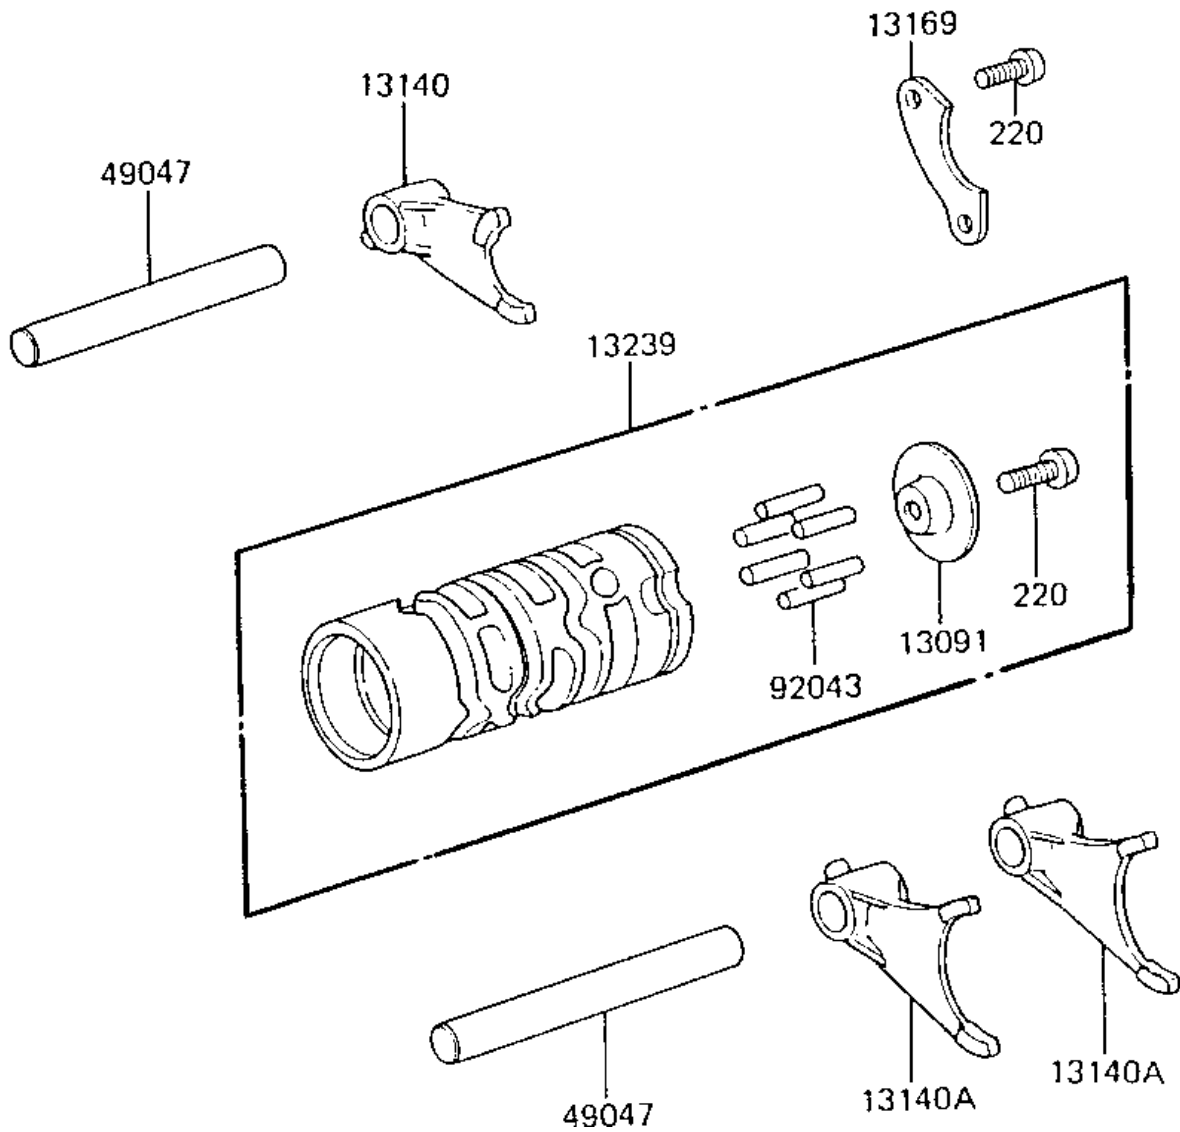

# 1985 KX80 PARTS DIAGRAM

GEAR CHANGE DRUM & FORKS ('85 KX80-E3)

E1362-0056

## 1985 KX80 PARTS LIST

GEAR CHANGE DRUM & FORKS ('85 KX80-E3)

ITEM NAME	PART NUMBER	QUANTITY
HOLDER CHANGE DRUM (Ref # 13091)	13091-1098	1
FORK-SHIFT (Ref # 13140)	13140-1060	1
FORK-SHIFT (Ref # 13140A)	13140-1061	2
PLATE,CHANGE DRUM (Ref # 13169)	13169-1309	1
DRUM-ASSY-CHANGE (Ref # 13239)	13239-1065	1
ROD,SHIFT,10X90 (Ref # 49047)	49047-1009	2
PIN,CHANG DRUM (Ref # 92043)	92042-029	6
SCREW PAN HEAD 6X14 (Ref # 220)	220B0614	2