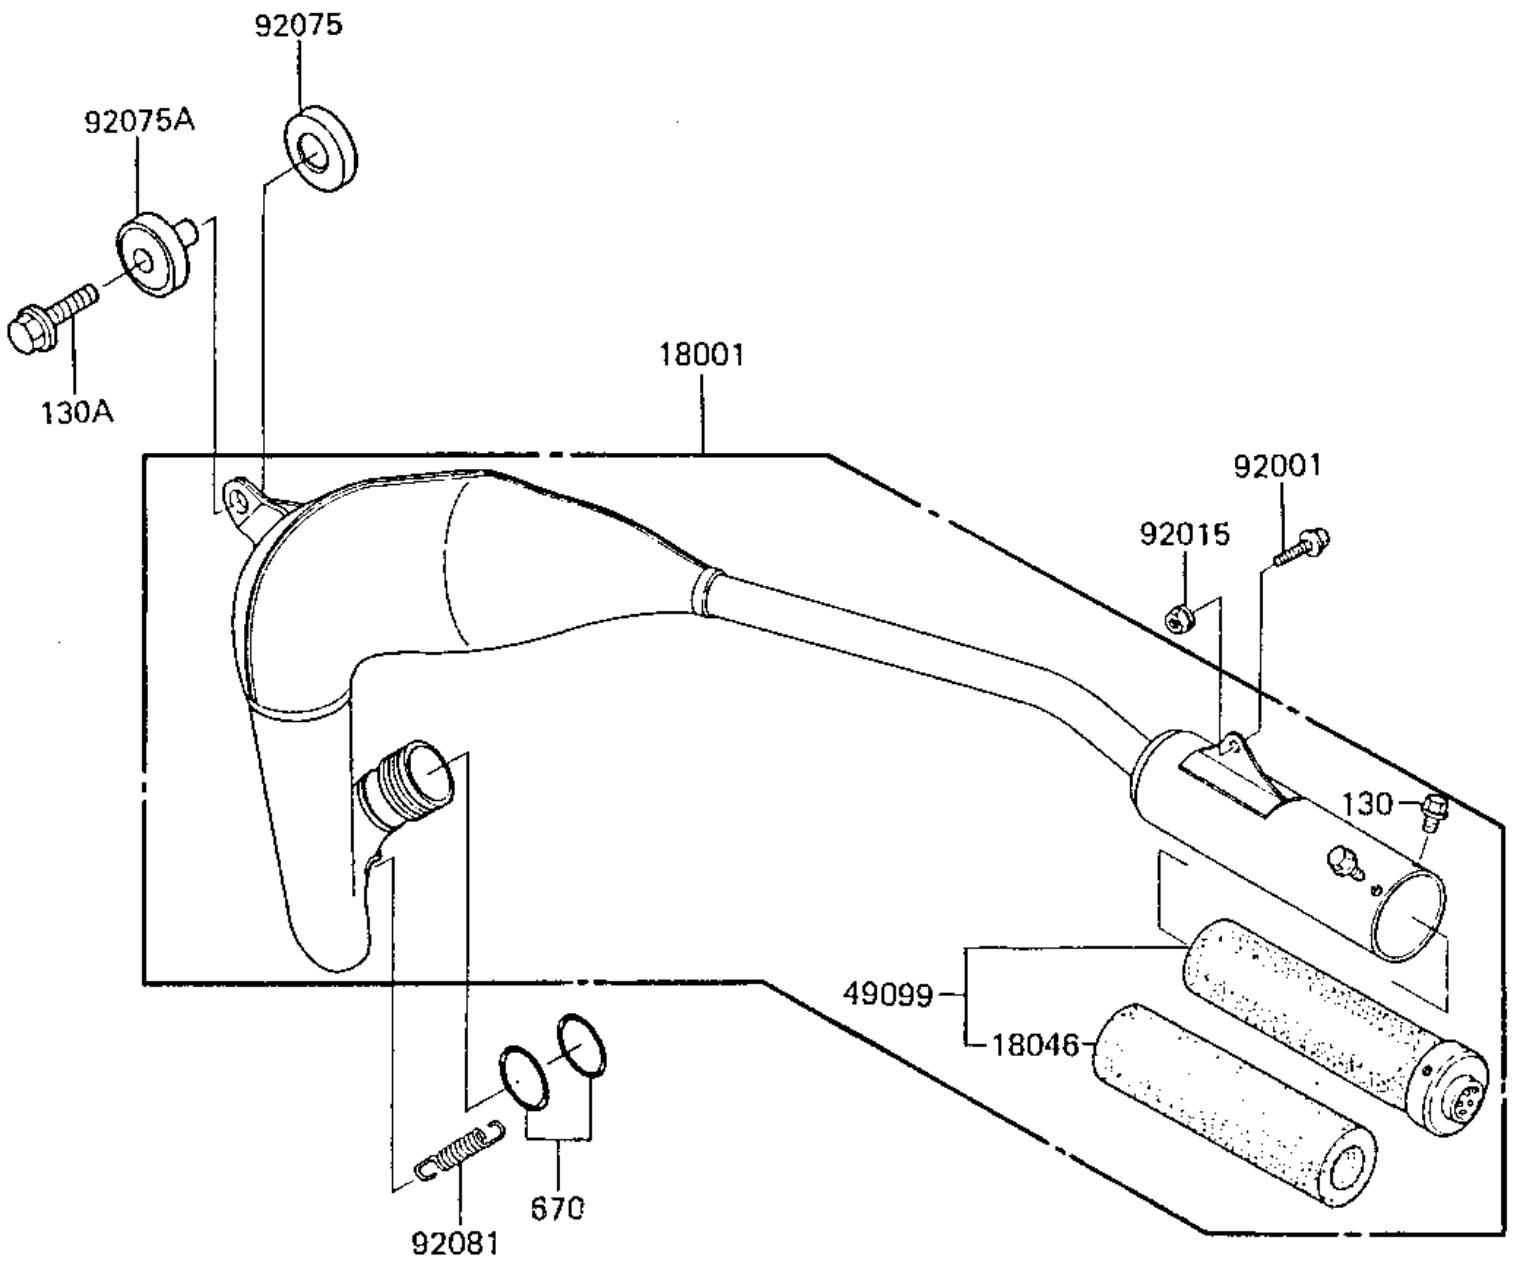

1985 KX80 PARTS DIAGRAM

MUFFLER ('85 KX80-E3)

E1140-0118

1985 KX80 PARTS LIST

MUFFLER ('85 KX80-E3)

ITEM NAME	PART NUMBER	QUANTITY
MUFFLER (Ref # 18001)	18001-1556	1
WOOL,BAFFLE PIPE (Ref # 18046)	18046-1020	1
BAFFLE-PIPE MUFFLER,M (Ref # 49099)	49099-1113	1
BOLT,W/WASHER,6X12 (Ref # 92001)	92001-1517	1
NUT-6MM (Ref # 92015)	92015-1078	1
DAMPER,9.3X28X7 (Ref # 92075)	92075-1571	1
DAMPER,MUFFLER (Ref # 92075A)	92075-1572	1
SPRING-CONNECTOR (Ref # 92081)	18071-003	1
BOLT-FLANGED (Ref # 130)	130G0508	2
BOLT,FLANGED,6X25 (Ref # 130A)	130G0625	1
"0" RING,36M/M (Ref # 670)	670E3036	2