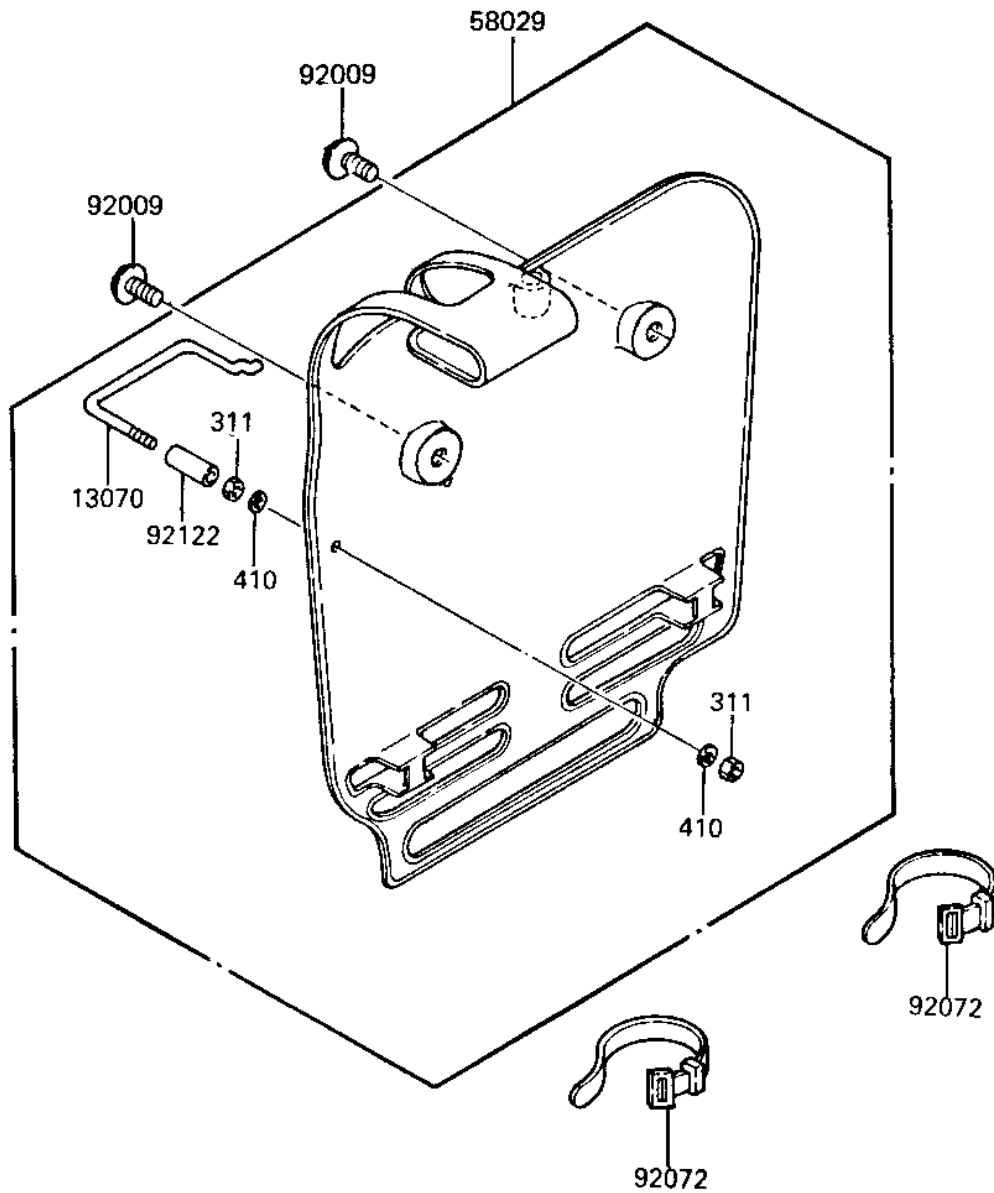

# 1985 KX80 PARTS DIAGRAM

NUMBER PLATE ('84 KX80-E2)

F2910-0017

## 1985 KX80 PARTS LIST

NUMBER PLATE ('84 KX80-E2)

ITEM NAME	PART NUMBER	QUANTITY
GUIDE,CABLE (Ref # 13070)	13070-1031	1
PLATE-NUMBER,L.GREEN (Ref # 58029)	58029-5004-6W	1
SCREW,6X10 (Ref # 92009)	92009-1286	2
BAND,MIDDLE (Ref # 92072)	92072-031	2
ROLLER,CABLE GUIDE (Ref # 92122)	92122-1011	1
NUT-HEX (Ref # 311)	311B0300	2
WASHER PLAIN 3MM (Ref # 410)	410B0300	2