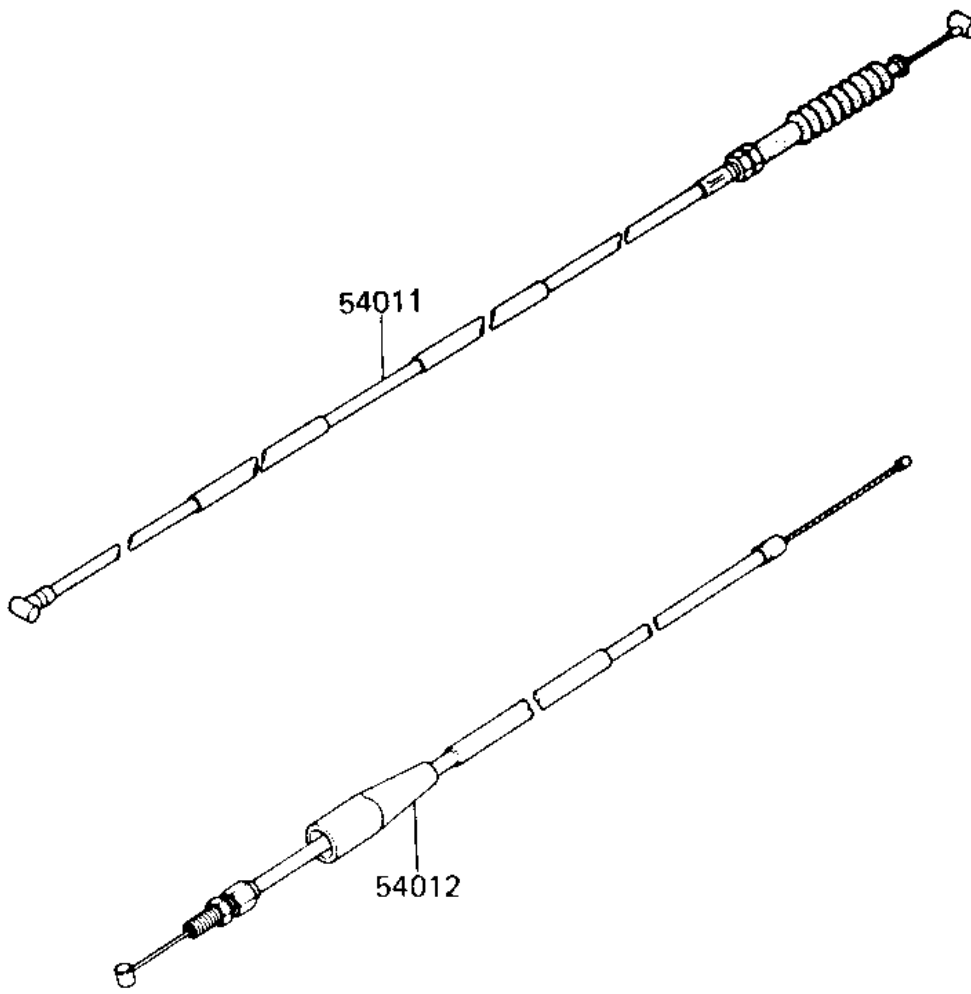

1985 KX80 PARTS DIAGRAM

CABLES ('84 KX80-E2)

F2540-0152

1985 KX80 PARTS LIST

CABLES ('84 KX80-E2)

ITEM NAME	PART NUMBER	QUANTITY
CABLE-CLUTCH (Ref # 54011)	54011-1130	1
CABLE-THROTTLE (Ref # 54012)	54012-1215	1
BAND, LONG (Ref # 92072)	92072-032	1