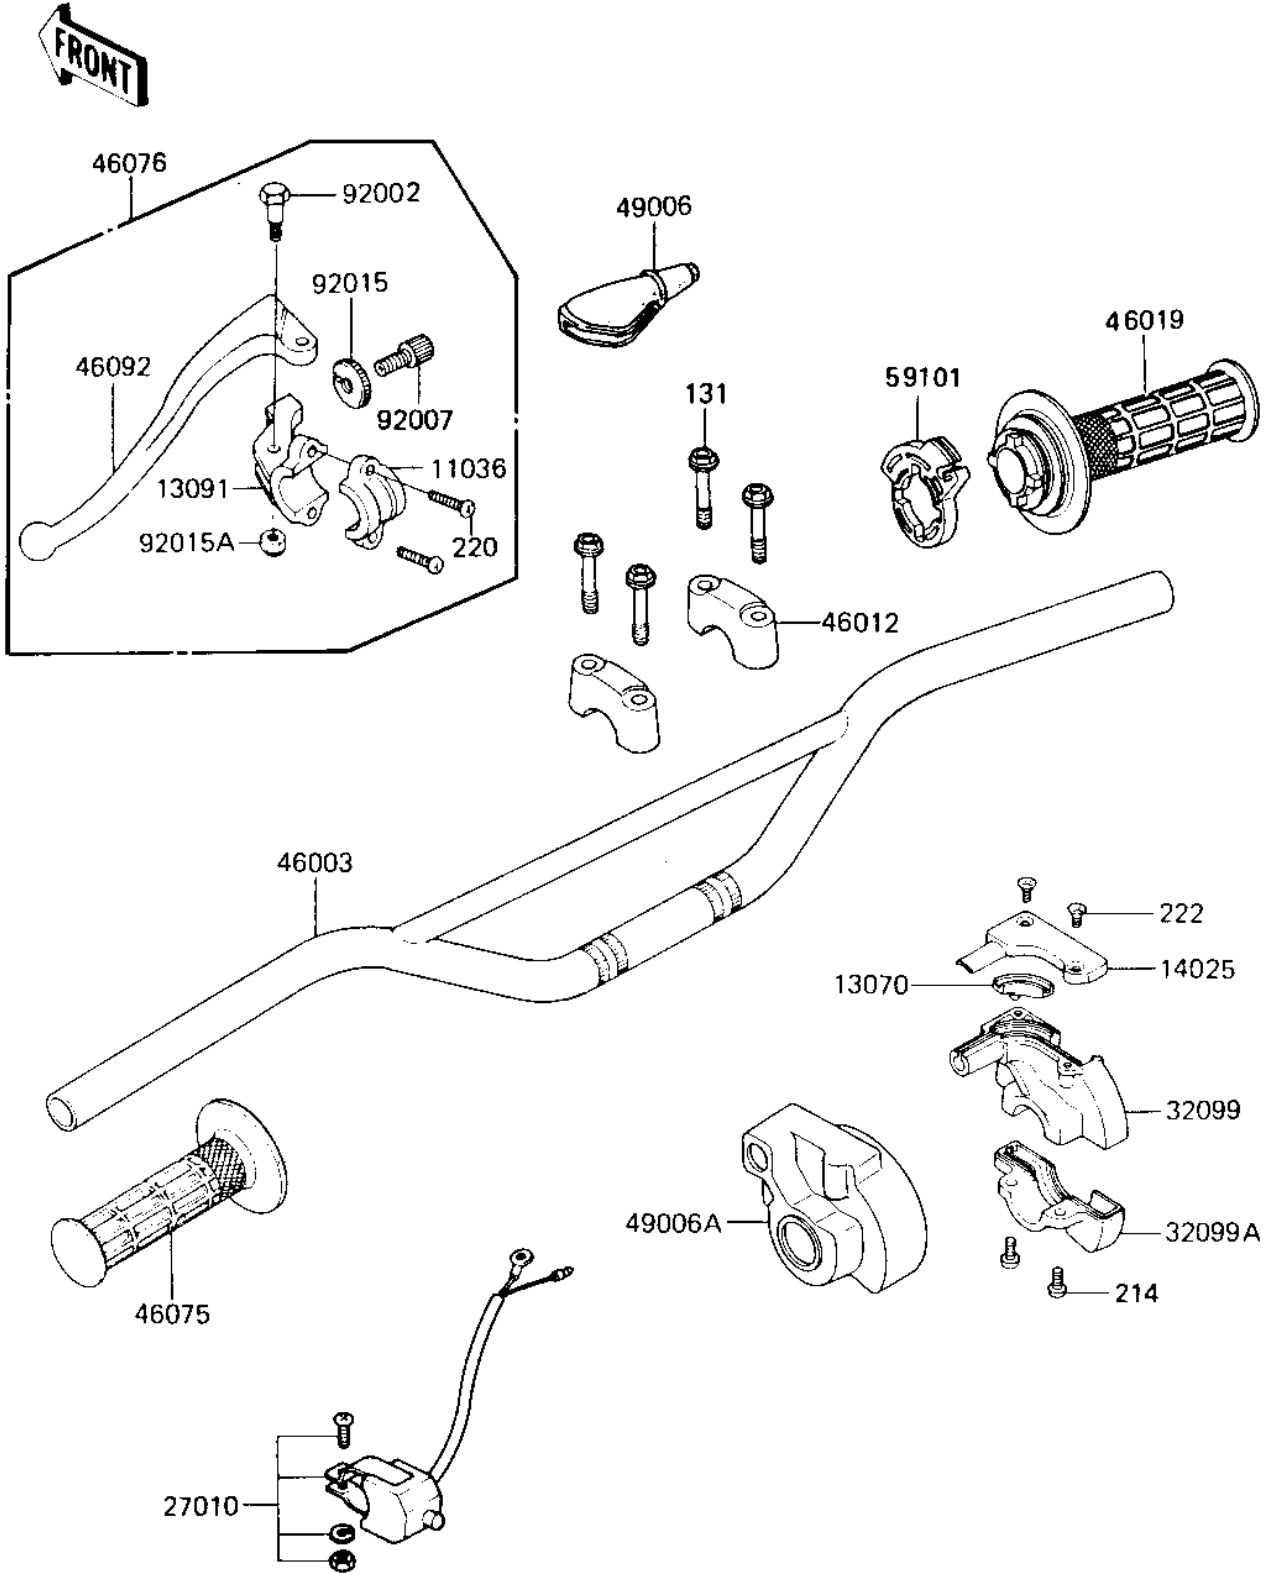

1985 KX80 PARTS DIAGRAM

HANDLEBAR ('84 KX80-E2)

F2310-0204

1985 KX80 PARTS LIST

HANDLEBAR ('84 KX80-E2)

ITEM NAME	PART NUMBER	QUANTITY
BRACKET-A (Ref # 11036)	11036-1297	1
GUIDE,THROTTLE PEACE (Ref # 13070)	13070-1073	1
HOLDER,CLUTCH LEVER (Ref # 13091)	13091-1131	1
COVER,THROTTLE CASE U (Ref # 14025)	14025-1646	1
SWITCH,ENGINE STOP (Ref # 27010)	27010-1161	1
CASE,THROTTLE UPP (Ref # 32099)	32099-1036	1
CASE,THROTTLE LWR (Ref # 32099A)	32099-1044	1
HANDLE (Ref # 46003)	46003-1168	1
HOLDER-HANDLE,UPPER (Ref # 46012)	46012-1030	2
GRIP-ASSY,THROTTLE (Ref # 46019)	46019-1054	1
GRIP,LH (Ref # 46075)	46075-1024	1
LEVER-ASSY-GRIP (Ref # 46076)	46076-1118	1
LEVER-GRIP,CLUTCH (Ref # 46092)	46092-1110	1
BOOTS,LEVER HOLDER (Ref # 49006)	49006-1017	1
BOOT,THROTTLE CASE (Ref # 49006A)	49006-1097	1
REEL,THROTTLE (Ref # 59101)	59101-1103	1
BOLT,LEVER SET (Ref # 92002)	92002-1150	1
SCREW,CABLE ADJUST (Ref # 92007)	46055-010	1
NUT,CABLE ADJUST LOCK (Ref # 92015)	46056-006	1
NUT (Ref # 92015A)	92019-008	1
BOLT-FLANGED,8X30 (Ref # 131)	131G0830	4
SCREW-PAN-CROS,5X18 (Ref # 214)	220C0518	2
SCREW-PAN-CROSS,5X14 (Ref # 220)	220C0514	2
SCREW OVL CNTSNK 4X12 (Ref # 222)	222E0412	2