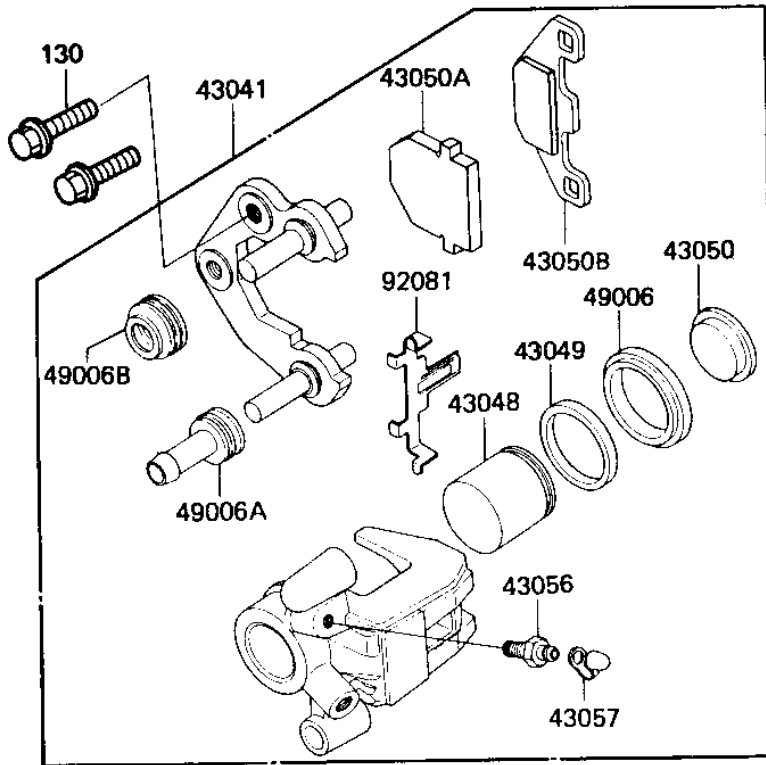

1985 KX80 PARTS DIAGRAM

FRONT BRAKE ('84 KX80-E2)

F2252-0026

1985 KX80 PARTS LIST

FRONT BRAKE ('84 KX80-E2)

ITEM NAME	PART NUMBER	QUANTITY
DISC,FR (Ref # 41080)	41080-1115	1
CALIPER-ASSY (Ref # 43041)	43041-1166	1
PISTON-CALIPER (Ref # 43048)	43048-1008	1
PACKING (Ref # 43049)	43049-1016	1
PAD-BRAKE (Ref # 43050)	43050-1040	1
PAD-BRAKE (Ref # 43050A)	43050-1043	1
PAD-BRAKE (Ref # 43050B)	43050-1044	1
BREEDER (Ref # 43056)	43056-003	1
CAP,BREEDER (Ref # 43057)	43057-003	1
BOOT,CALIPER (Ref # 49006)	49006-1053	1
BOOT,CALIPER (Ref # 49006A)	49006-1054	1
BOOT,CALIPER (Ref # 49006B)	49006-1055	1
SPRING (Ref # 92081)	92081-1341	1
BOLT-FLANGED (Ref # 130)	130P0835	2