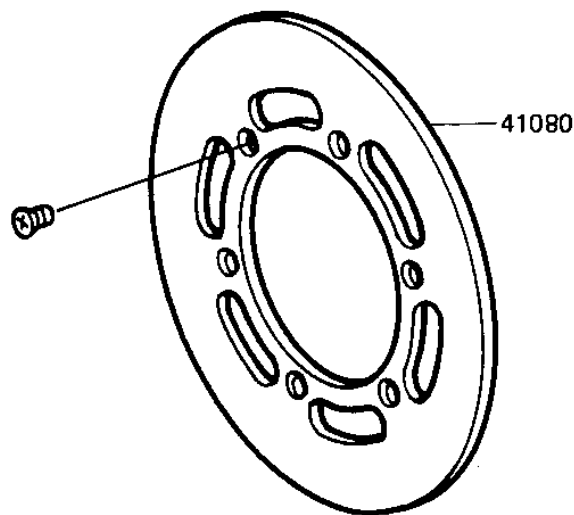

1985 KX80 PARTS DIAGRAM

FRONT BRAKE ('84 KX80-E2)

F2252-0026

1985 KX80 PARTS LIST

FRONT BRAKE ('84 KX80-E2)

ITEM NAME	PART NUMBER	QUANTITY
DISC,FR (Ref # 41080)	41080-1115	1
CALIPER-ASSY (Ref # 43041)	43041-1166	1
PISTON-CALIPER (Ref # 43048)	43048-1008	1
PACKING (Ref # 43049)	43049-1016	1
PAD-BRAKE (Ref # 43050)	43050-1040	1
PAD-BRAKE (Ref # 43050A)	43050-1043	1
PAD-BRAKE (Ref # 43050B)	43050-1044	1
BREEDER (Ref # 43056)	43056-003	1
CAP,BREEDER (Ref # 43057)	43057-003	1
BOOT,CALIPER (Ref # 49006)	49006-1053	1
BOOT,CALIPER (Ref # 49006A)	49006-1054	1
BOOT,CALIPER (Ref # 49006B)	49006-1055	1
SPRING (Ref # 92081)	92081-1341	1
BOLT-FLANGED (Ref # 130)	130P0835	2