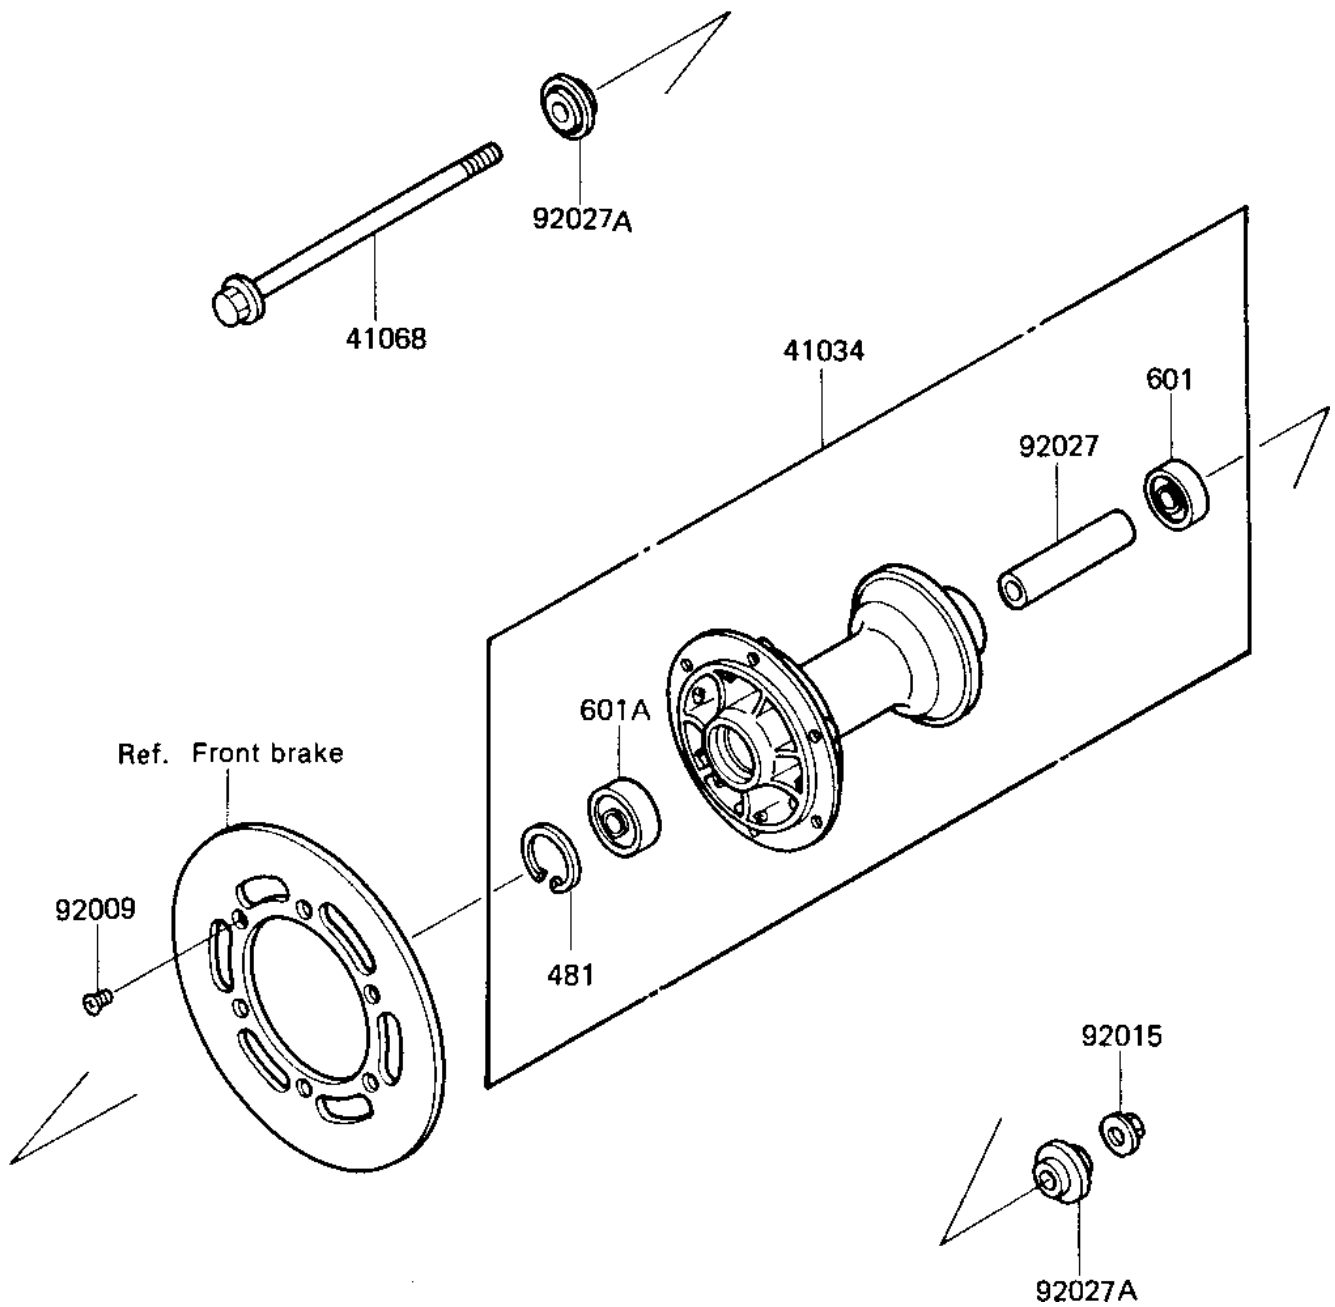

# 1985 KX80 PARTS DIAGRAM

FRONT HUB ('84 KX80-E2)

F2230-0111

## 1985 KX80 PARTS LIST

FRONT HUB ('84 KX80-E2)

ITEM NAME	PART NUMBER	QUANTITY
DRUM-ASSY,FRONT BRAKE (Ref # 41034)	41034-1111	1
AXLE,FR,L=193 (Ref # 41068)	41068-1128	1
SCREW,6X10 (Ref # 92009)	92009-1375	6
NUT,10MM (Ref # 92015)	92015-1415	1
COLLAR,FRONT DRUM,L=8 (Ref # 92027)	92027-1755	1
COLLAR,FRONT AXLE,L=6 (Ref # 92027A)	92027-1756	2
CIRCLIP,35MM (Ref # 481)	481J3500	1
BEARING-BALL,#6200UUC (Ref # 601)	601B6200UU	1
BEARING-BALL,#6300UUC (Ref # 601A)	601B6300UU	1