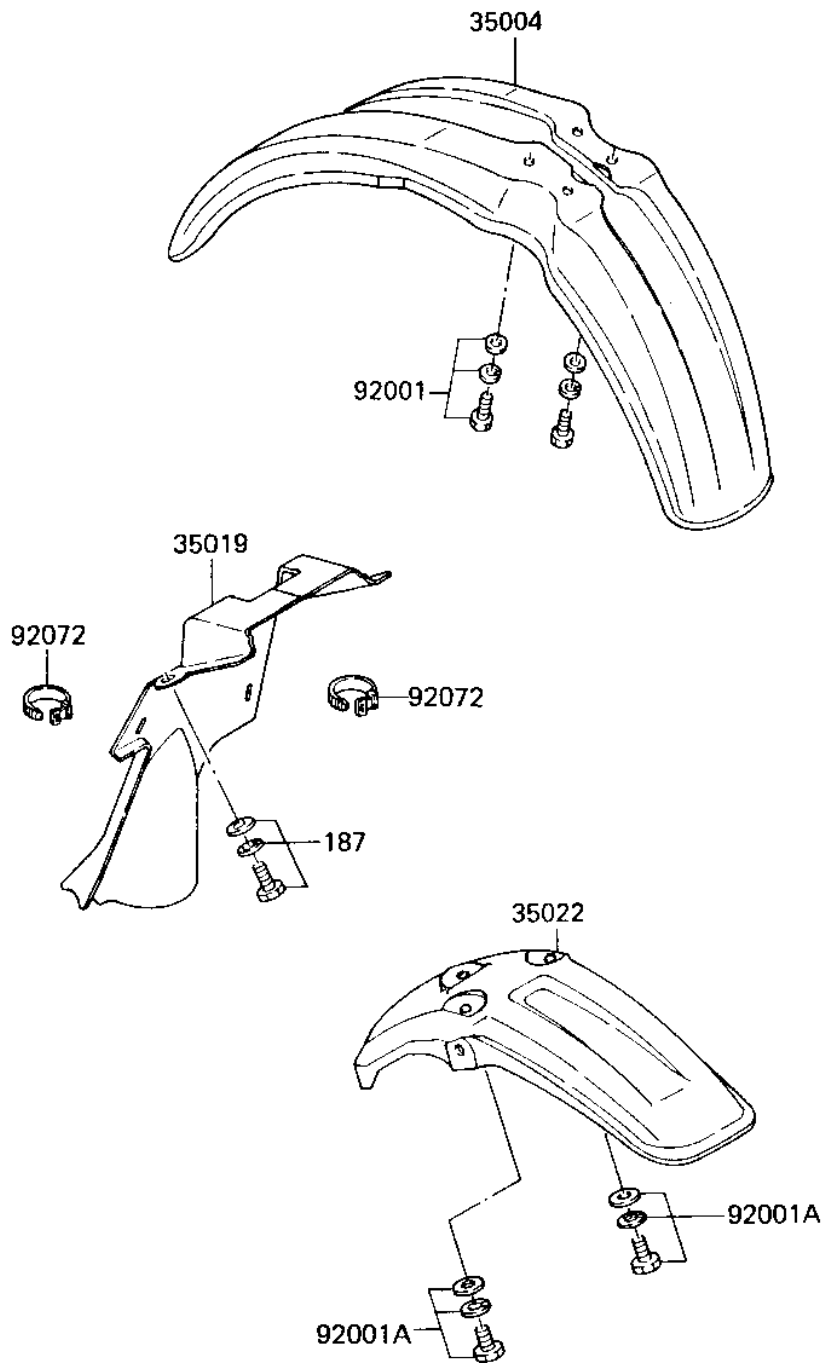

1985 KX80 PARTS DIAGRAM

FENDERS ('84 KX80-E2)

F2170-0181

1985 KX80 PARTS LIST

FENDERS ('84 KX80-E2)

ITEM NAME	PART NUMBER	QUANTITY
35004-1250-6W (Canada) (Ref # 35004)	35004-1092-6W	1
FLAP,RR (Ref # 35019)	35019-1102	1
FENDER-COMP-REAR,L.GR (Ref # 35022)	35022-1247-6W	1
BOLT,W/SP,6X16 (Ref # 92001)	92001-1763	4
BOLT,W/SP,6X18 (Ref # 92001A)	92001-1764	3
BAND,SHORT (Ref # 92072)	92072-030	2
BOLT 6X14 (Ref # 187)	187B0614	2