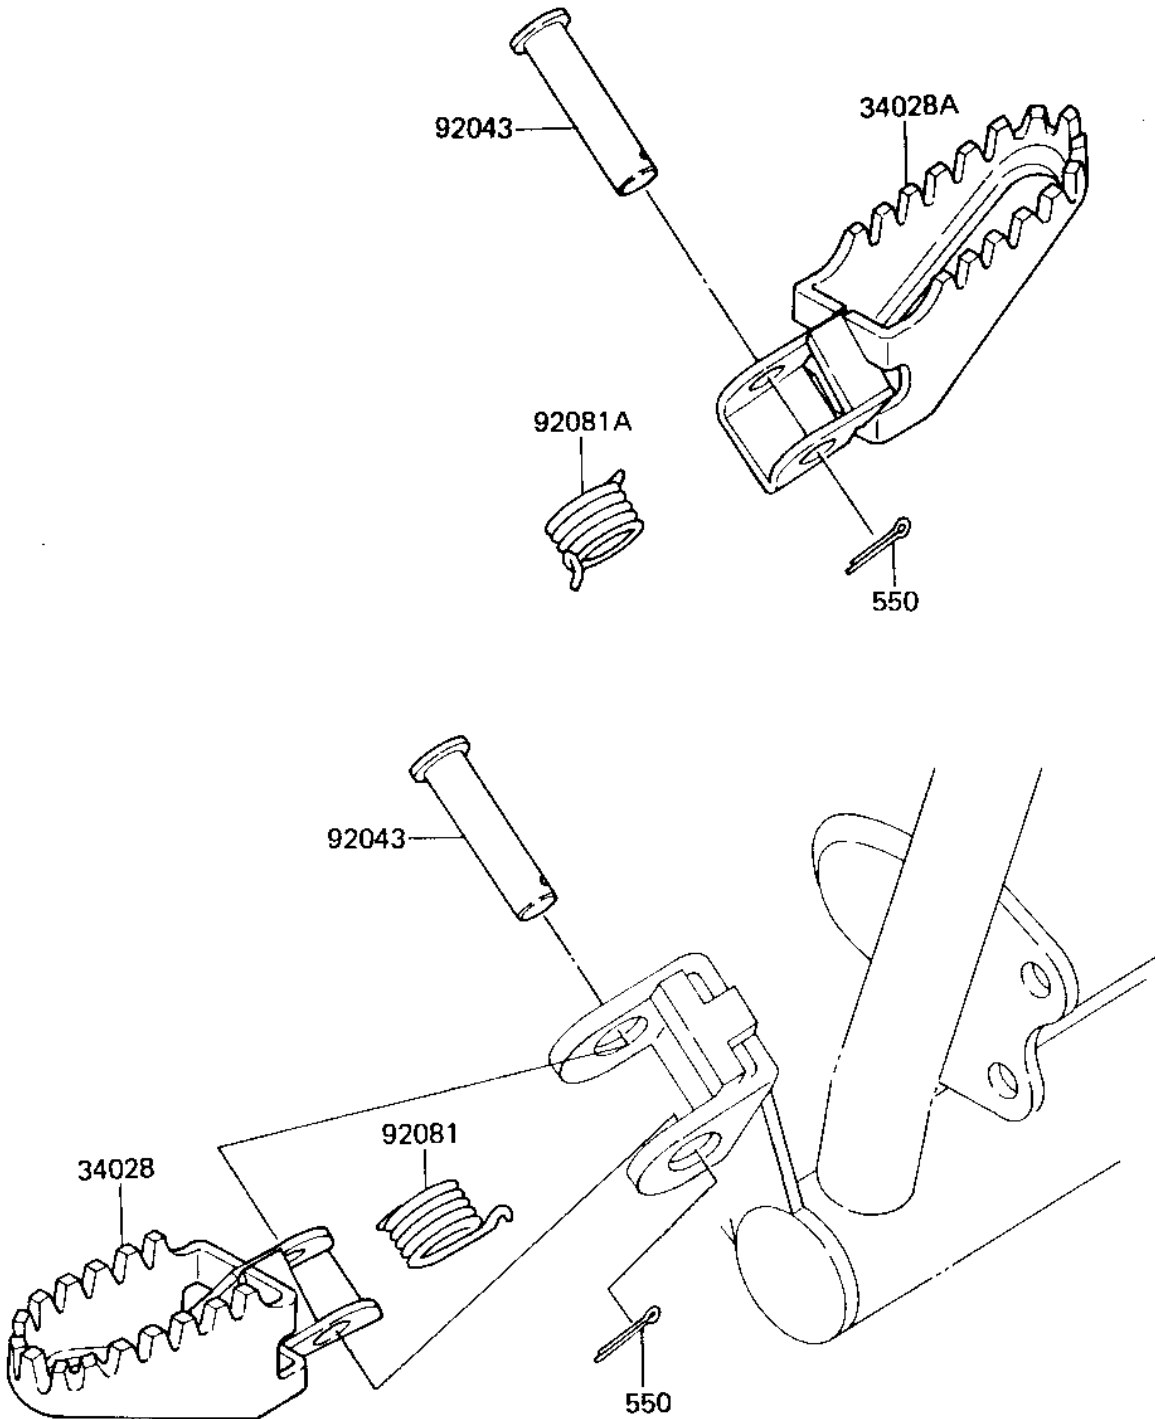

1985 KX80 PARTS DIAGRAM

FOOTRESTS ('84 KX80-E2)

F2160-0072

1985 KX80 PARTS LIST

FOOTRESTS ('84 KX80-E2)

ITEM NAME	PART NUMBER	QUANTITY
STEP,LH (Ref # 34028)	34028-1169	1
STEP,RH (Ref # 34028A)	34028-1170	1
PIN,8X32 (Ref # 92043)	92043-1143	2
SPRING,FOOTREST (Ref # 92081)	92081-1491	1
SPRING,FOOTREST,RH (Ref # 92081A)	92081-1543	1
PIN,COTTER,2.5X15 (Ref # 550)	550D2515	2