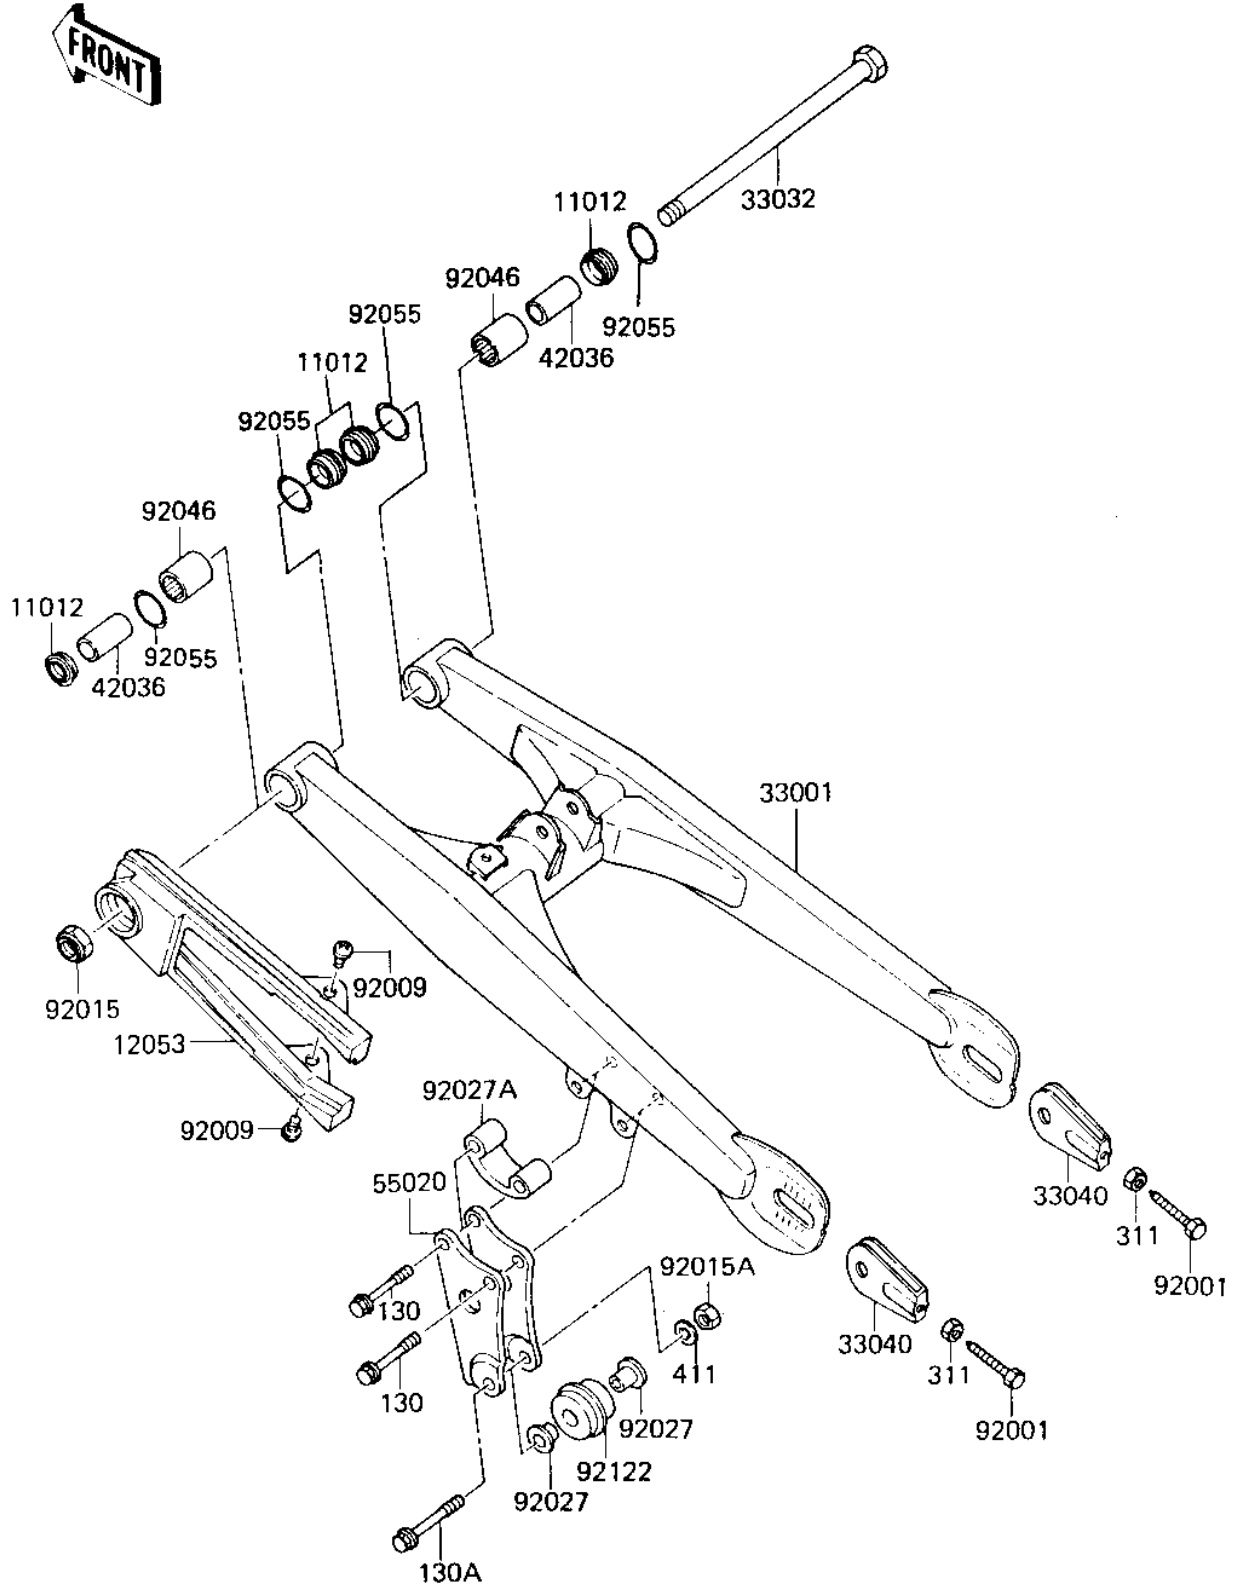

1985 KX80 PARTS DIAGRAM

SWING ARM ('84 KX80-E2)

F2140-0152

1985 KX80 PARTS LIST

SWING ARM ('84 KX80-E2)

ITEM NAME	PART NUMBER	QUANTITY
CAP,SWING ARM (Ref # 11012)	11012-1263	4
GUIDE-CHAIN,FR (Ref # 12053)	12053-1074	1
ARM-COMP-SWING (Ref # 33001)	33001-1206	1
SHAFT-SWING ARM,PIVOT (Ref # 33032)	33032-1031	1
ADJUSTER-CHAIN (Ref # 33040)	33040-1055	2
SLEEVE,SWING ARM,L=34 (Ref # 42036)	42036-1067	2
GUARD,CHAIN,RR (Ref # 55020)	55020-1163	1
BOLT,6X38 (Ref # 92001)	92001-1463	2
SCREW,6X10 (Ref # 92009)	92009-1286	2
NUT (Ref # 92015)	92015-1774	1
NUT,LOCK 6MM (Ref # 92015A)	92017-014	1
COLLAR,RADIATOR GUARD (Ref # 92027)	92027-1183	2
COLLAR,CHAIN GUIDE (Ref # 92027A)	92027-1495	1
BEARING-NEEDLE (Ref # 92046)	92046-1046	2
RING-0,SWING ARM (Ref # 92055)	92055-1240	4
ROLLER,CHAIN GUIDE (Ref # 92122)	92122-1030	1
BOLT,FLANGED,6X45 (Ref # 130)	130G0645	2
BOLT-FLANGED,6X50 (Ref # 130A)	130G0650	1
NUT 6MM (Ref # 311)	311B0600	2
WASHER PLAIN 6MM (Ref # 411)	411B0600	1