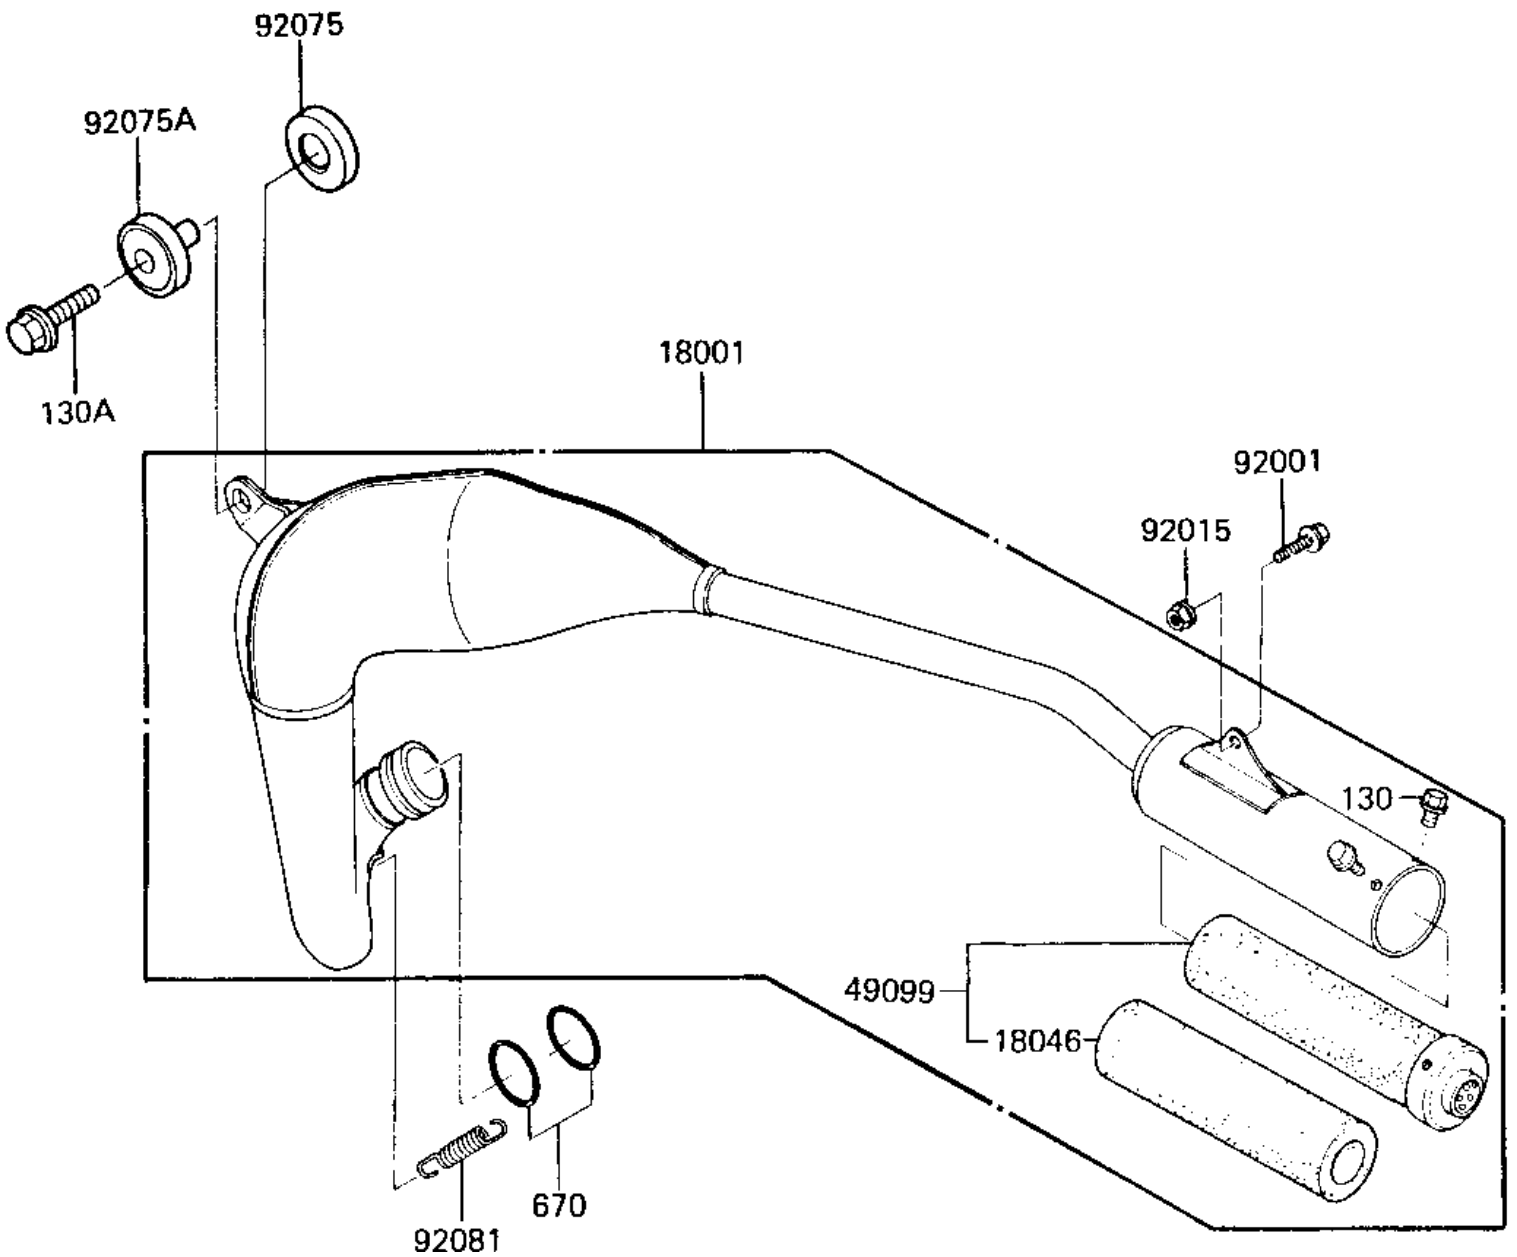

1985 KX80 PARTS DIAGRAM

MUFFLER ('84 KX80-E2)

E1140-0118

1985 KX80 PARTS LIST

MUFFLER ('84 KX80-E2)

ITEM NAME	PART NUMBER	QUANTITY
MUFFLER (Ref # 18001)	18001-1556	1
WOOL,BAFFLE PIPE (Ref # 18046)	18046-1020	1
BAFFLE-PIPE MUFFLER,M (Ref # 49099)	49099-1113	1
BOLT,W/WASHER,6X12 (Ref # 92001)	92001-1517	1
NUT-6MM (Ref # 92015)	92015-1078	1
DAMPER,9.3X28X7 (Ref # 92075)	92075-1571	1
DAMPER,MUFFLER (Ref # 92075A)	92075-1572	1
SPRING-CONNECTOR (Ref # 92081)	18071-003	1
BOLT-FLANGED (Ref # 130)	130G0508	2
BOLT,FLANGED,6X25 (Ref # 130A)	130G0625	1
"0" RING,36M/M (Ref # 670)	670E3036	2