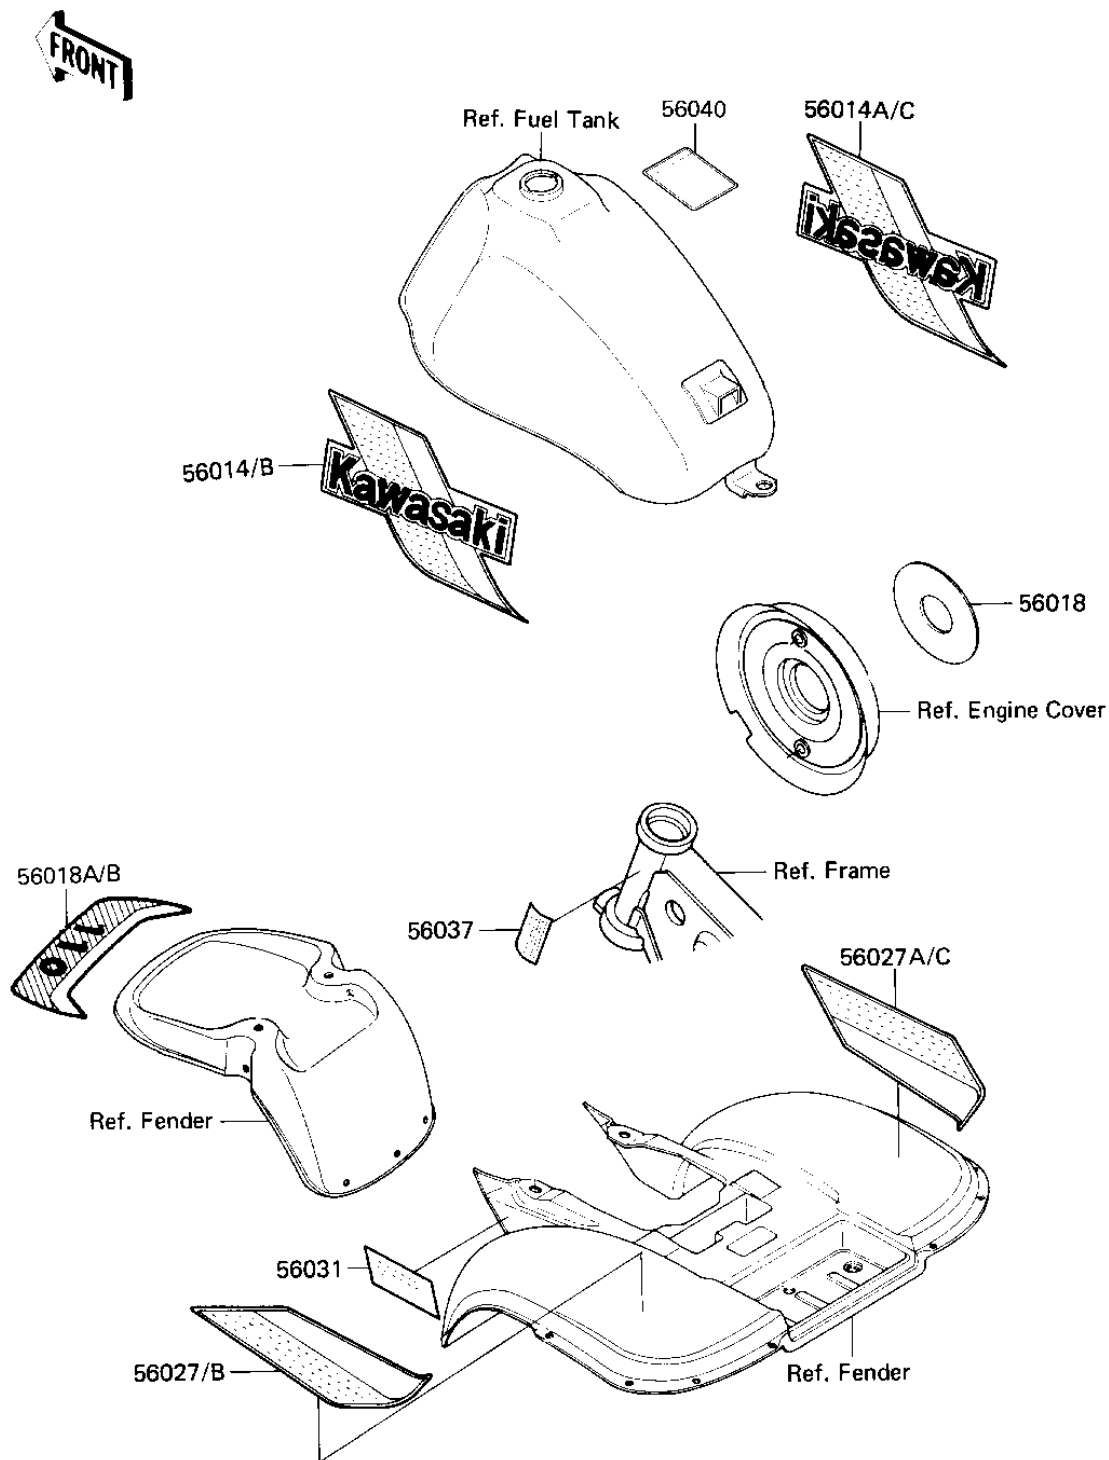

## 1985 KLT110 PARTS DIAGRAM

LABELS (KLT110-A1)

F2860-0299

## 1985 KLT110 PARTS LIST

LABELS (KLT110-A1)

ITEM NAME	PART NUMBER	QUANTITY
EMBLEM,LH.EBONY (Ref # 56014)	56014-4035	1
EMBLEM,RH.EBONY (Ref # 56014A)	56014-4036	1
EMBLEM,LH,W.F.RED (Ref # 56014B)	56014-4037	1
EMBLEM,RH,W.F.RED (Ref # 56014C)	56014-4038	1
MARK,GENERATOR COVER (Ref # 56018)	56018-1397	1
MARK,EBONY,FR-FENDER (Ref # 56018A)	56018-4012	1
MARK,RED,FR-FENDER (Ref # 56018B)	56018-4013	1
PATTERN,EBONY (Ref # 56027)	56027-4110	1
PATTERN,EBONY (Ref # 56027A)	56027-4111	1
PATTERN,RED (Ref # 56027B)	56027-4115	1
PATTERN,RED (Ref # 56027C)	56027-4116	1
LABEL-CHAIN TENSION (Ref # 56031)	56031-4007	1
LABEL,SPECIFICATION (Ref # 56037)	56037-4007	1
LABEL,WARNING (Ref # 56040)	56040-4015	1