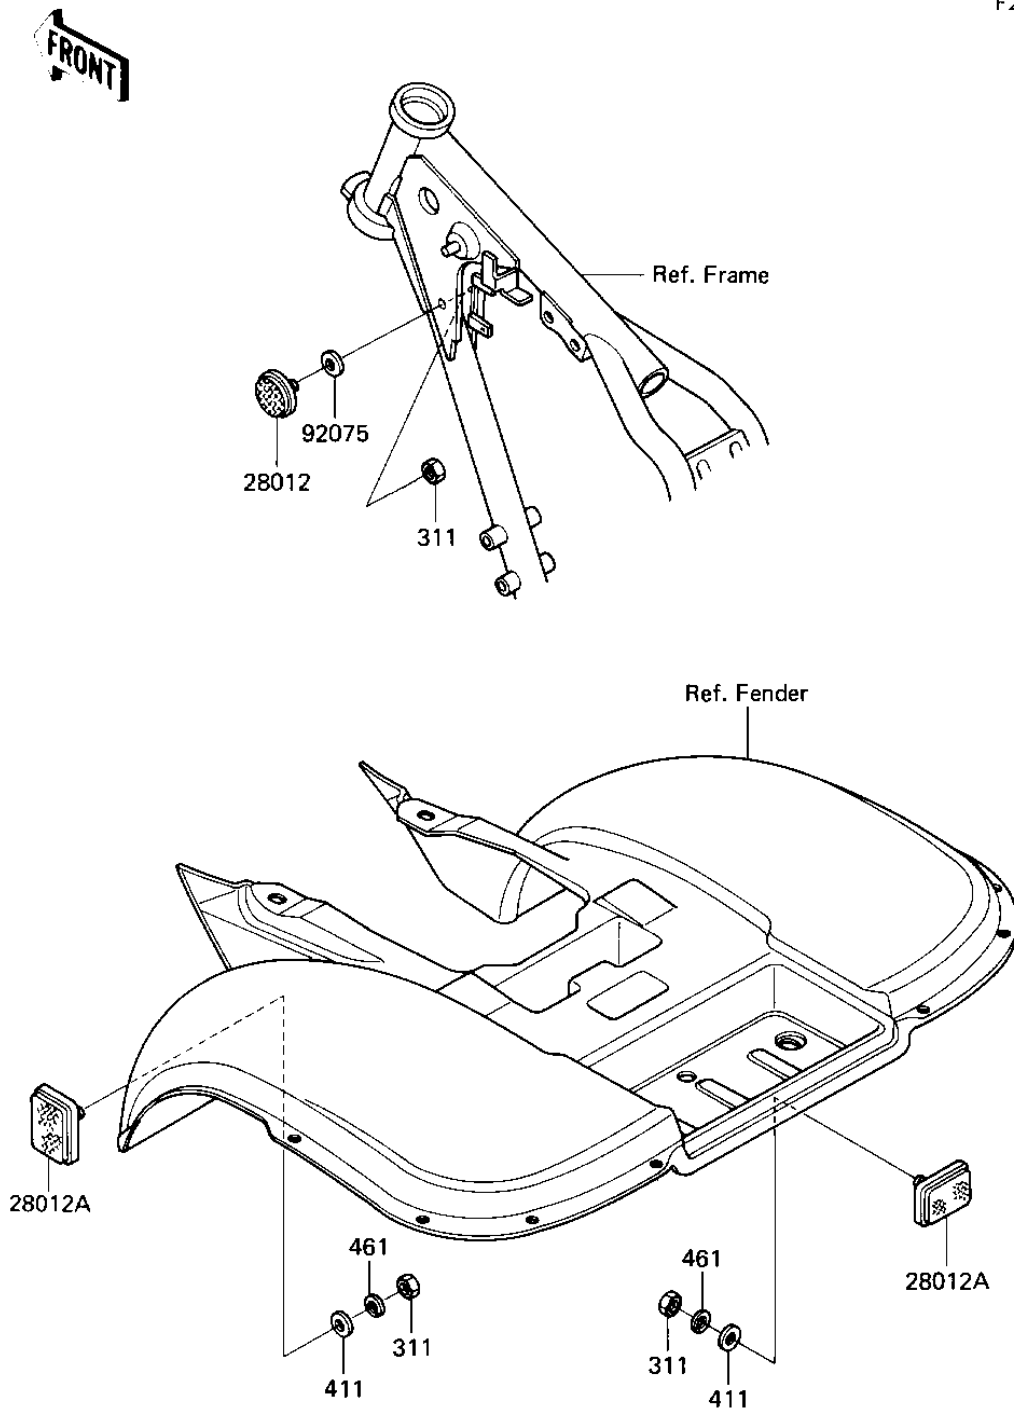

1985 KLT110 PARTS DIAGRAM

REFLECTORS (CANADA)

F2790-0002

1985 KLT110 PARTS LIST

REFLECTORS (CANADA)

ITEM NAME	PART NUMBER	QUANTITY
REFLECTOR,REFLEX (Ref # 28012)	28012-016	1
REFLECTOR-REFLEX,RR (Ref # 28012A)	28012-1054	1
DAMPER RUBBER,REFLECT (Ref # 92075)	92094-011	1
NUT,5MM (Ref # 311)	311B0500	1
WASHER PLAIN 5MM (Ref # 411)	411B0500	1
WASHER SPRING 5MM (Ref # 461)	461F0500	1