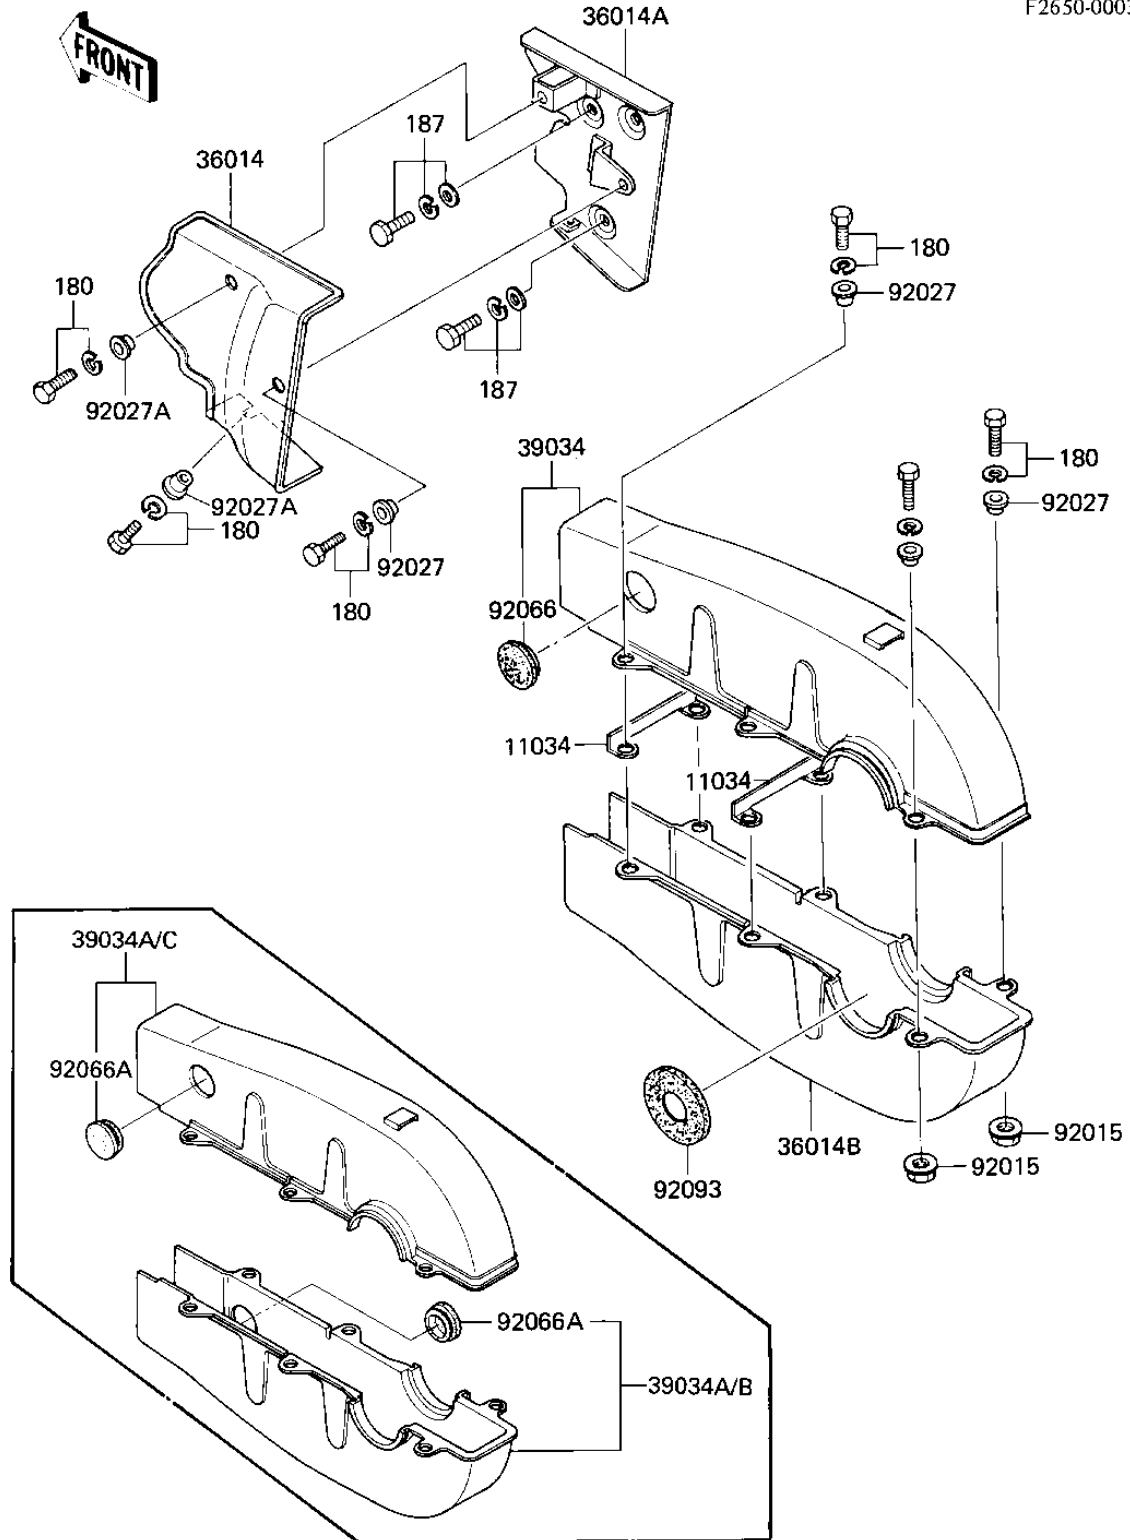

1985 KLT110 PARTS DIAGRAM

CHAIN CASE

F2650-0003

1985 KLT110 PARTS LIST

CHAIN CASE

ITEM NAME	PART NUMBER	QUANTITY
BRACKET (Ref # 11034)	11034-4184	1
CASE-CHAIN,FR (Ref # 36014)	36014-4008	1
CASE-CHAIN,FR (Ref # 36014A)	36014-4009	1
CASE CHAIN ASSY,RR (Ref # 39034A)	39034-4002	1
NUT-6MM (Ref # 92015)	92015-1078	1
COLLAR,REAR FENDER (Ref # 92027)	92027-1181	1
COLLAR,L=5 (Ref # 92027A)	92027-4020	1
PLUG,CHAIN CASE (Ref # 92066A)	92066-4004	1
SEAL (Ref # 92093)	92093-4006	1
BOLT 6X16 (Ref # 180)	180B0616	1
BOLT 6X12 (Ref # 187)	187B0612	1