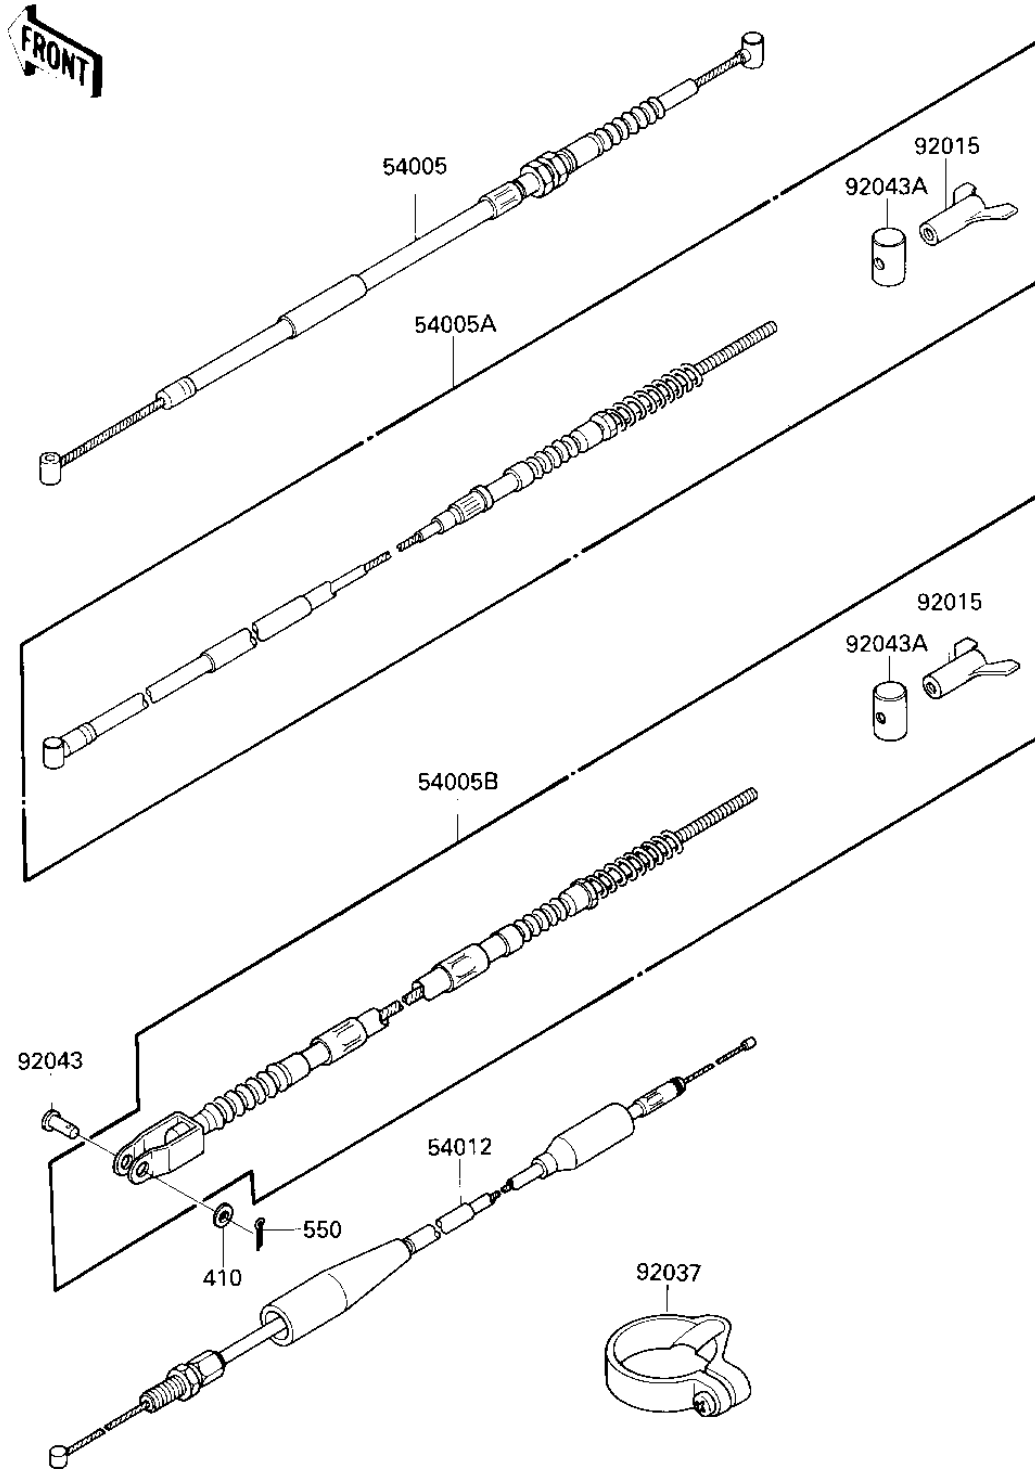

## 1985 KLT110 PARTS DIAGRAM

CABLES (KLT110-A3)

F2540-G217

## 1985 KLT110 PARTS LIST

CABLES (KLT110-A3)

ITEM NAME	PART NUMBER	QUANTITY
CABLE-BRAKE,FR (Ref # 54005)	54005-1107	1
CABLE-BRAKE,RR,UPP (Ref # 54005A)	54005-1120	1
CABLE-BRAKE,RR,LWR (Ref # 54005B)	54005-1121	1
CABLE-THROTTLE (Ref # 54012)	54012-1269	1
NUT,WING,6MM (Ref # 92015)	92015-1497	1
CLAMP,CABLE (Ref # 92037)	92037-1548	1
PIN (Ref # 92043)	92043-125	1
PIN,12X20 (Ref # 92043A)	92043-1280	1
WASHER PLAIN 6MM (Ref # 410)	410B0600	1
PIN COTTER 2.0X15 (Ref # 550)	550D2015	1