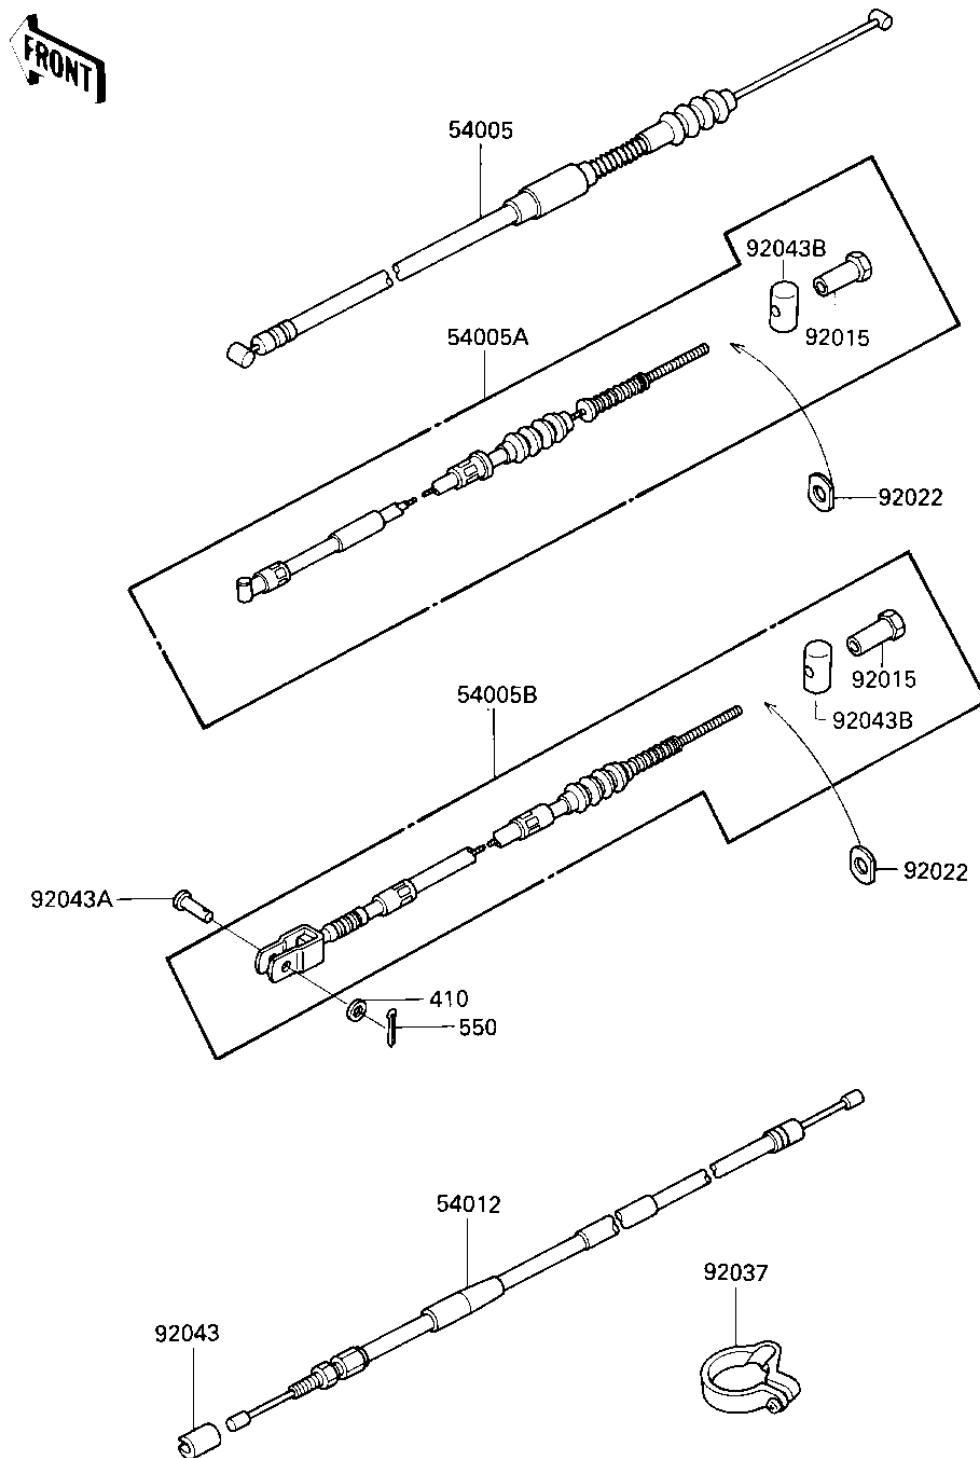

1985 KLT110 PARTS DIAGRAM

CABLES (KLT110-A2)

F2540-0224

1985 KLT110 PARTS LIST

CABLES (KLT110-A2)

ITEM NAME	PART NUMBER	QUANTITY
CABLE-BRAKE,FR (Ref # 54005)	54005-1107	1
CABLE-BRAKE (Ref # 54005A)	54005-1111	1
CABLE-BRAKE,RR,LWR (Ref # 54005B)	54005-4011	1
CABLE-THROTTLE (Ref # 54012)	54012-1226	1
NUT,CABLE ADJUST LOCK (Ref # 92015)	92015-4026	1
WASHER, BRAKE ROD (Ref # 92022)	92022-4003	1
CLAMP,CABLE (Ref # 92037)	92037-1548	1
PIN (Ref # 92043)	92043-1225	1
PIN (Ref # 92043A)	92043-125	1
PIN,BRAKE CABLE (Ref # 92043B)	92043-4010	1
WASHER PLAIN 6MM (Ref # 410)	410B0600	1
PIN COTTER 2.0X15 (Ref # 550)	550D2015	1