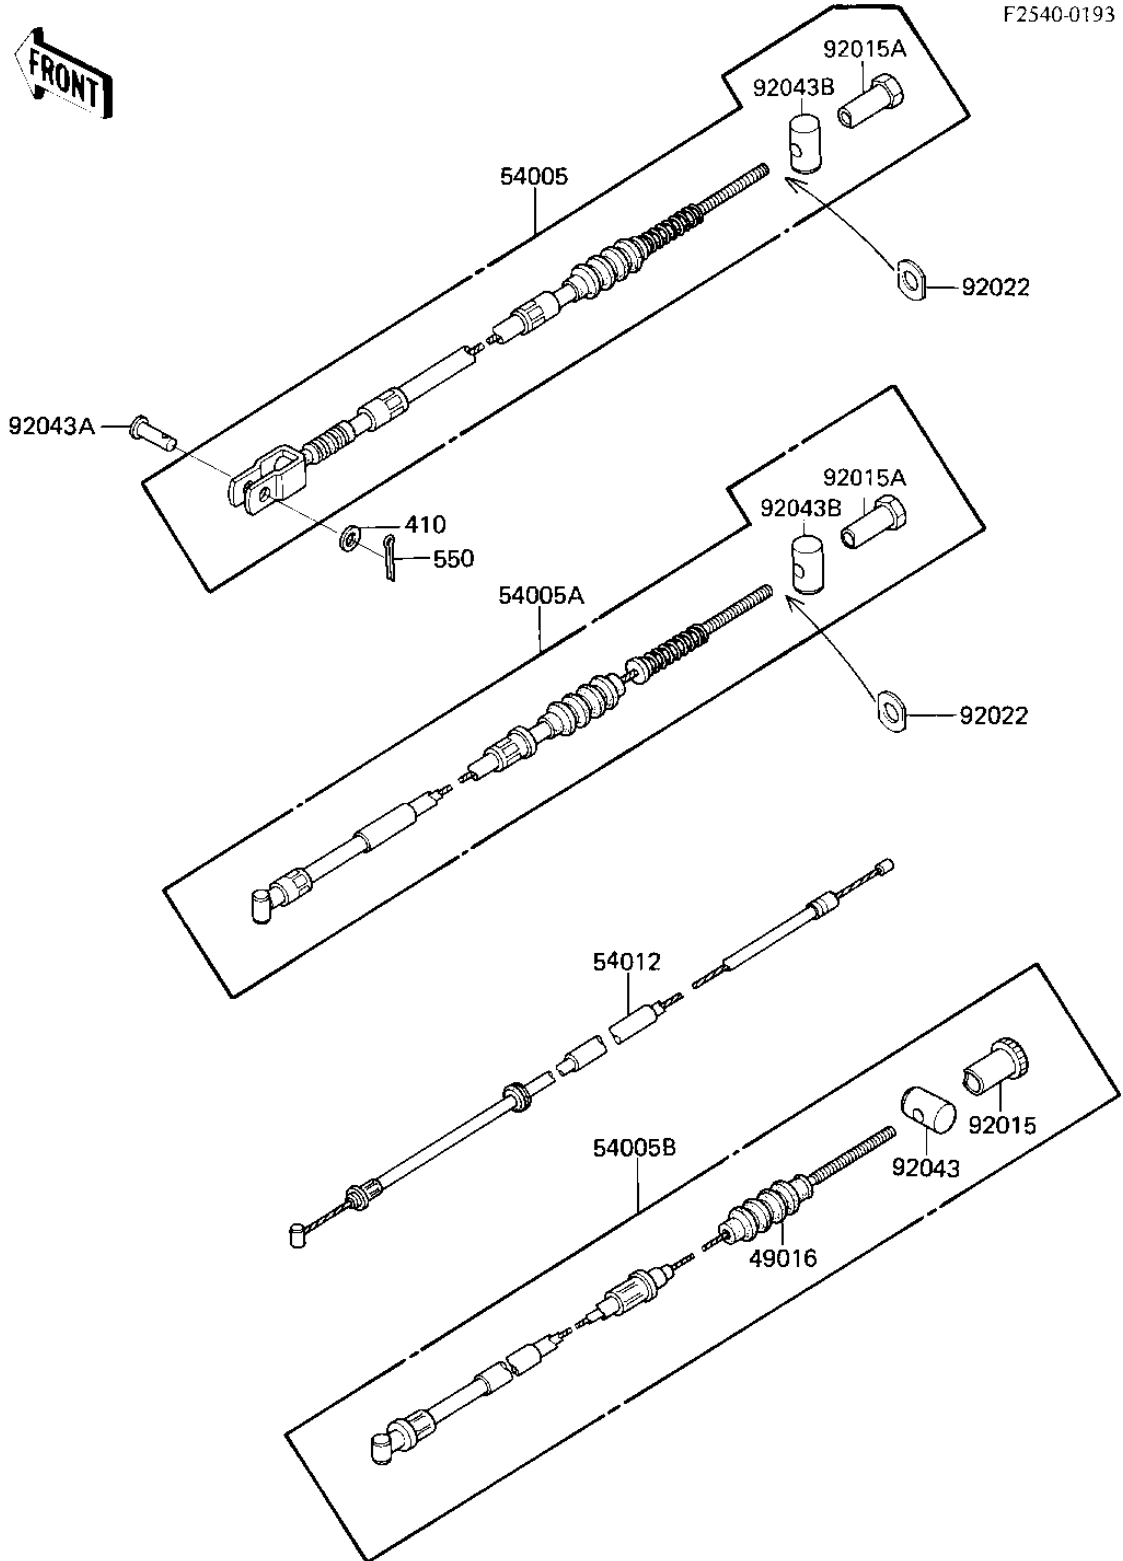

## 1985 KLT110 PARTS DIAGRAM

CABLES (KLT110-A1)

F2540-0193

## 1985 KLT110 PARTS LIST

CABLES (KLT110-A1)

ITEM NAME	PART NUMBER	QUANTITY
DUST COVER-BRKE CABLE (Ref # 49016)	54009-008	1
CABLE-BRAKE,RR,LWR (Ref # 54005)	54005-4011	1
CABLE-BRAKE,RR,UPP (Ref # 54005A)	54005-4012	1
CABLE-BRAKE,FR (Ref # 54005B)	54005-4014	1
CABLE-THROTTLE (Ref # 54012)	54012-4003	1
NUT-BRAKE ROD ADJUST (Ref # 92015)	92015-052	1
NUT,CABLE ADJUST LOCK (Ref # 92015A)	92015-4026	1
WASHER, BRAKE ROD (Ref # 92022)	92022-4003	1
JOINT-BRAKE ROD (Ref # 92043)	92043-082	1
PIN,BRAKE CABLE (Ref # 92043B)	92043-4010	1
WASHER PLAIN 6MM (Ref # 410)	410B0600	1
PIN COTTER 2.0X15 (Ref # 550)	550D2015	1