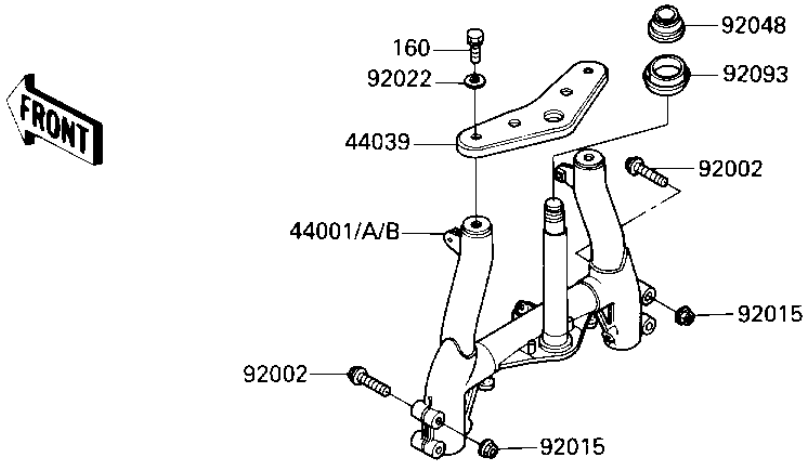

## 1985 KLT110 PARTS DIAGRAM

FRONT FORK (KLT110-A2/A3)

F2340-0237

## 1985 KLT110 PARTS LIST

FRONT FORK (KLT110-A2/A3)

ITEM NAME	PART NUMBER	QUANTITY
GASKET,FORK CYL BOLT (Ref # 11009)	44045-051	1
GASKET,DRAIN PLUG (Ref # 11009A)	44045-047	1
FORK-FRONT F.RED (Ref # 44001)	44001-1563-B1	1
FORK-FR,EBONY (Ref # 44001A)	44001-1563-8G	1
FORK-FRONT,LH (Ref # 44001C)	44001-1568	1
FORK-FRONT,RH (Ref # 44001D)	44001-1569	1
PIPE-LEFT FORK OUTER (Ref # 44005)	44005-1240	1
PIPE-RIGHT FORK OUTER (Ref # 44006)	44006-1239	1
PIPE-FORK INNER (Ref # 44013)	44013-1215	1
CYLINDER-FORK (Ref # 44022)	44022-1172	1
SPRING-FRONT FORK (Ref # 44026)	44026-1285	1
SPRING-FRONT FORK (Ref # 44026A)	44026-1286	1
GUIDE-FORK SPRING (Ref # 44028)	44028-1053	1
GUIDE,SPRING (Ref # 44029)	44029-022	1
HOLDER FORK UPPER-BLK (Ref # 44039)	44039-4006	1
HOLDER-FRONT AXLE (Ref # 44063)	44063-1052	1
BOOT,FORK (Ref # 49006)	49006-1163	1
BOLT,FORK DRAIN (Ref # 92001)	92001-1464	1
BOLT,FLANGED,10X50 (Ref # 92002)	92002-1314	1
NUT,FLANGED,10MM,BLAC (Ref # 92015)	92015-1180	1
NUT,FLANGED (Ref # 92015A)	92015-1399	1
WASHER,10.5X35X4,BLAC (Ref # 92022)	92022-4027	1
CIRCLIP (Ref # 92033)	44044-023	1
CIRCLIP,FORK OUTER (Ref # 92033A)	92033-1028	1
CLAMP (Ref # 92037)	92037-1519	1
CONE STERNG BERG LOW (Ref # 92048)	92047-010	1
OIL SEAL (Ref # 92049)	92049-1069	1
"O" RING (Ref # 92055)	44046-025	1
SEAL,STEERING STEM (Ref # 92093)	44010-027	1

## 1985 KLT110 PARTS LIST

FRONT FORK (KLT110-A2/A3)

ITEM NAME	PART NUMBER	QUANTITY
SEAL,FORK OUTER (Ref # 92093A)	92093-1167	1
BOLT HEX HEAD 6X8 (Ref # 110)	110B0608	1
BOLT-FINE-WS (Ref # 160)	160J1030	1