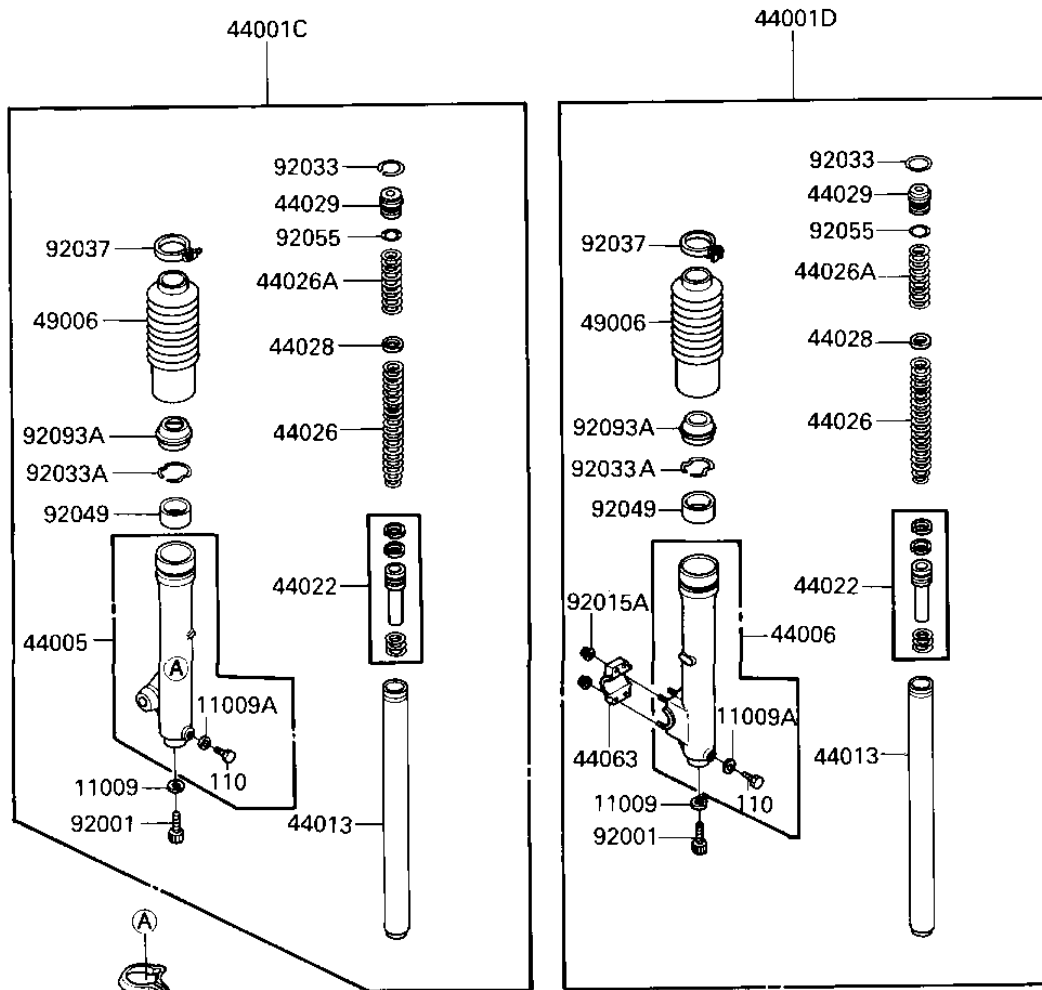

## 1985 KLT110 PARTS DIAGRAM

FRONT FORK (KLT110-A2/A3)

F2340-0237

## 1985 KLT110 PARTS LIST

FRONT FORK (KLT110-A2/A3)

ITEM NAME	PART NUMBER	QUANTITY
GASKET,FORK CYL BOLT (Ref # 11009)	44045-051	1
GASKET,DRAIN PLUG (Ref # 11009A)	44045-047	1
FORK-FRONT F.RED (Ref # 44001)	44001-1563-B1	1
FORK-FR,EBONY (Ref # 44001A)	44001-1563-8G	1
FORK-FRONT,LH (Ref # 44001C)	44001-1568	1
FORK-FRONT,RH (Ref # 44001D)	44001-1569	1
PIPE-LEFT FORK OUTER (Ref # 44005)	44005-1240	1
PIPE-RIGHT FORK OUTER (Ref # 44006)	44006-1239	1
PIPE-FORK INNER (Ref # 44013)	44013-1215	1
CYLINDER-FORK (Ref # 44022)	44022-1172	1
SPRING-FRONT FORK (Ref # 44026)	44026-1285	1
SPRING-FRONT FORK (Ref # 44026A)	44026-1286	1
GUIDE-FORK SPRING (Ref # 44028)	44028-1053	1
GUIDE,SPRING (Ref # 44029)	44029-022	1
HOLDER FORK UPPER-BLK (Ref # 44039)	44039-4006	1
HOLDER-FRONT AXLE (Ref # 44063)	44063-1052	1
BOOT,FORK (Ref # 49006)	49006-1163	1
BOLT,FORK DRAIN (Ref # 92001)	92001-1464	1
BOLT,FLANGED,10X50 (Ref # 92002)	92002-1314	1
NUT,FLANGED,10MM,BLAC (Ref # 92015)	92015-1180	1
NUT,FLANGED (Ref # 92015A)	92015-1399	1
WASHER,10.5X35X4,BLAC (Ref # 92022)	92022-4027	1
CIRCLIP (Ref # 92033)	44044-023	1
CIRCLIP,FORK OUTER (Ref # 92033A)	92033-1028	1
CLAMP (Ref # 92037)	92037-1519	1
CONE STERNG BERG LOW (Ref # 92048)	92047-010	1
OIL SEAL (Ref # 92049)	92049-1069	1
"O" RING (Ref # 92055)	44046-025	1
SEAL,STEERING STEM (Ref # 92093)	44010-027	1

## 1985 KLT110 PARTS LIST

FRONT FORK (KLT110-A2/A3)

ITEM NAME	PART NUMBER	QUANTITY
SEAL,FORK OUTER (Ref # 92093A)	92093-1167	1
BOLT HEX HEAD 6X8 (Ref # 110)	110B0608	1
BOLT-FINE-WS (Ref # 160)	160J1030	1