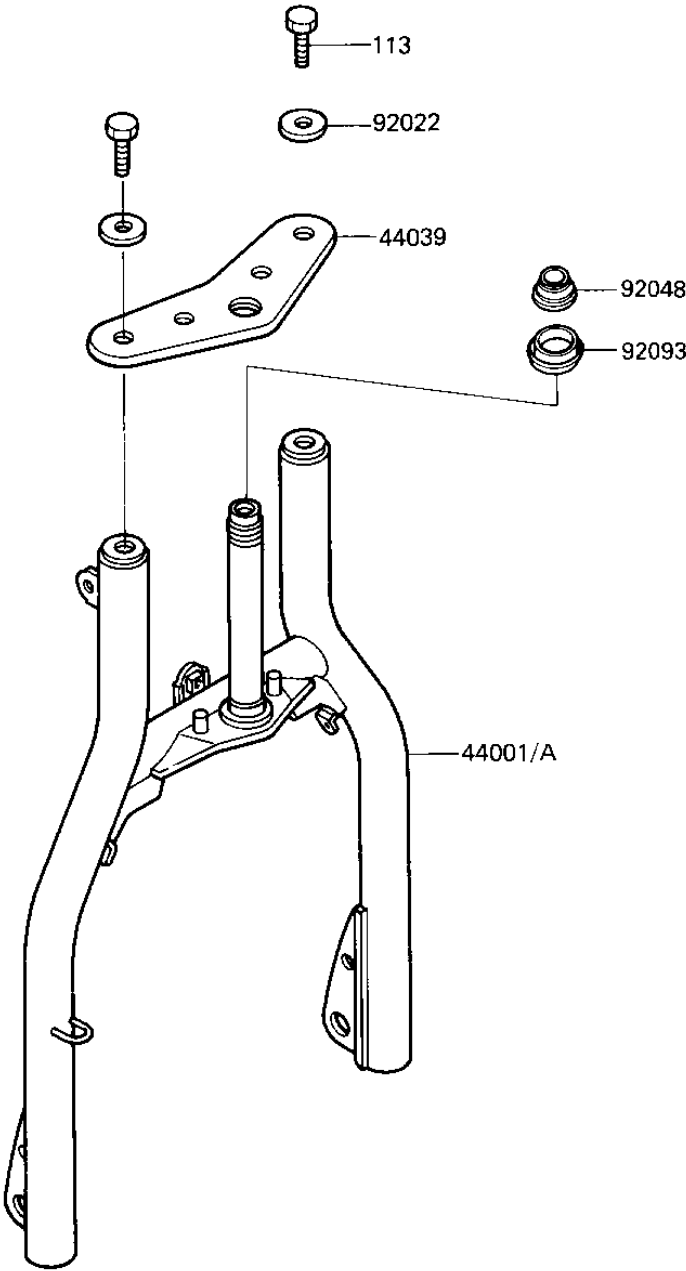

## 1985 KLT110 PARTS DIAGRAM

FRONT FORK (KLT110-A1)

F2340-0208

## 1985 KLT110 PARTS LIST

FRONT FORK (KLT110-A1)

ITEM NAME	PART NUMBER	QUANTITY
FRONT FORK,BLACK (Ref # 44001)	44001-4008-8G	1
FRONT FORK,RED (Ref # 44001A)	44001-4008-8R	1
HOLDER FORK UPPER-BLK (Ref # 44039)	44039-4006	1
WASHER,10.5X35X4,BLAC (Ref # 92022)	92022-4027	1
CONE STERNG BERG LOW (Ref # 92048)	92047-010	1
SEAL,STEERING STEM (Ref # 92093)	44010-027	1
BOLT-SMALL-FINE (Ref # 113)	113J1025	1