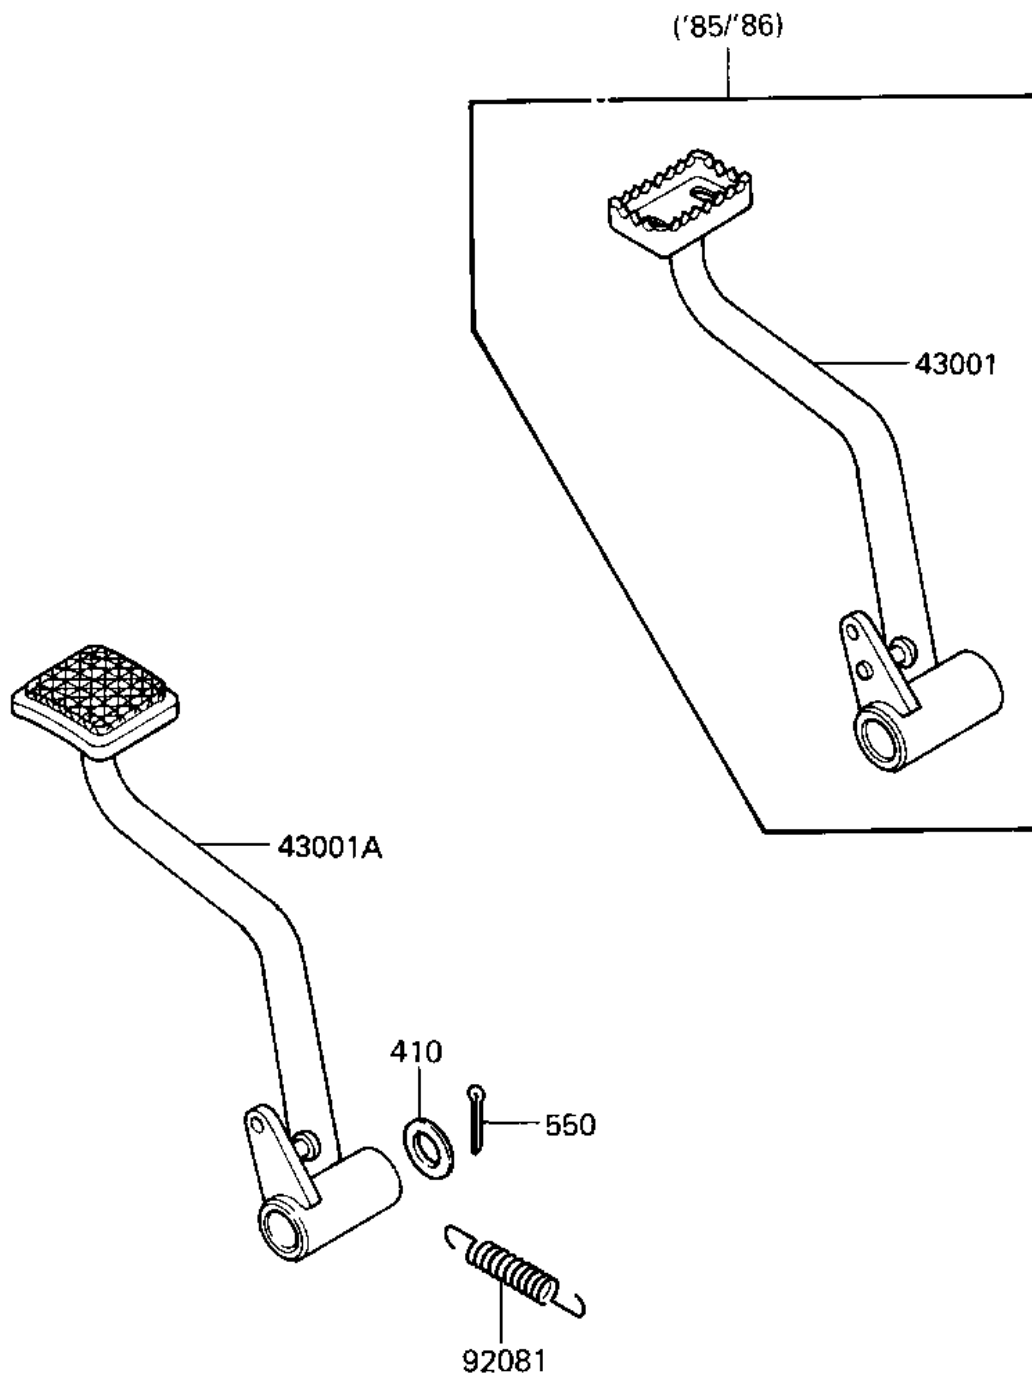

1985 KLT110 PARTS DIAGRAM

BRAKE PEDAL

F2260-0142

1985 KLT110 PARTS LIST

BRAKE PEDAL

ITEM NAME	PART NUMBER	QUANTITY
LEVER-BRAKE,PEDAL (Ref # 43001)	43001-1176	1
SPRING RETURN (Ref # 92081)	92081-1059	1
WASHER PLAIN 14MM (Ref # 410)	410B1400	1
PIN COTTER 2.5X25 (Ref # 550)	550D2525	1