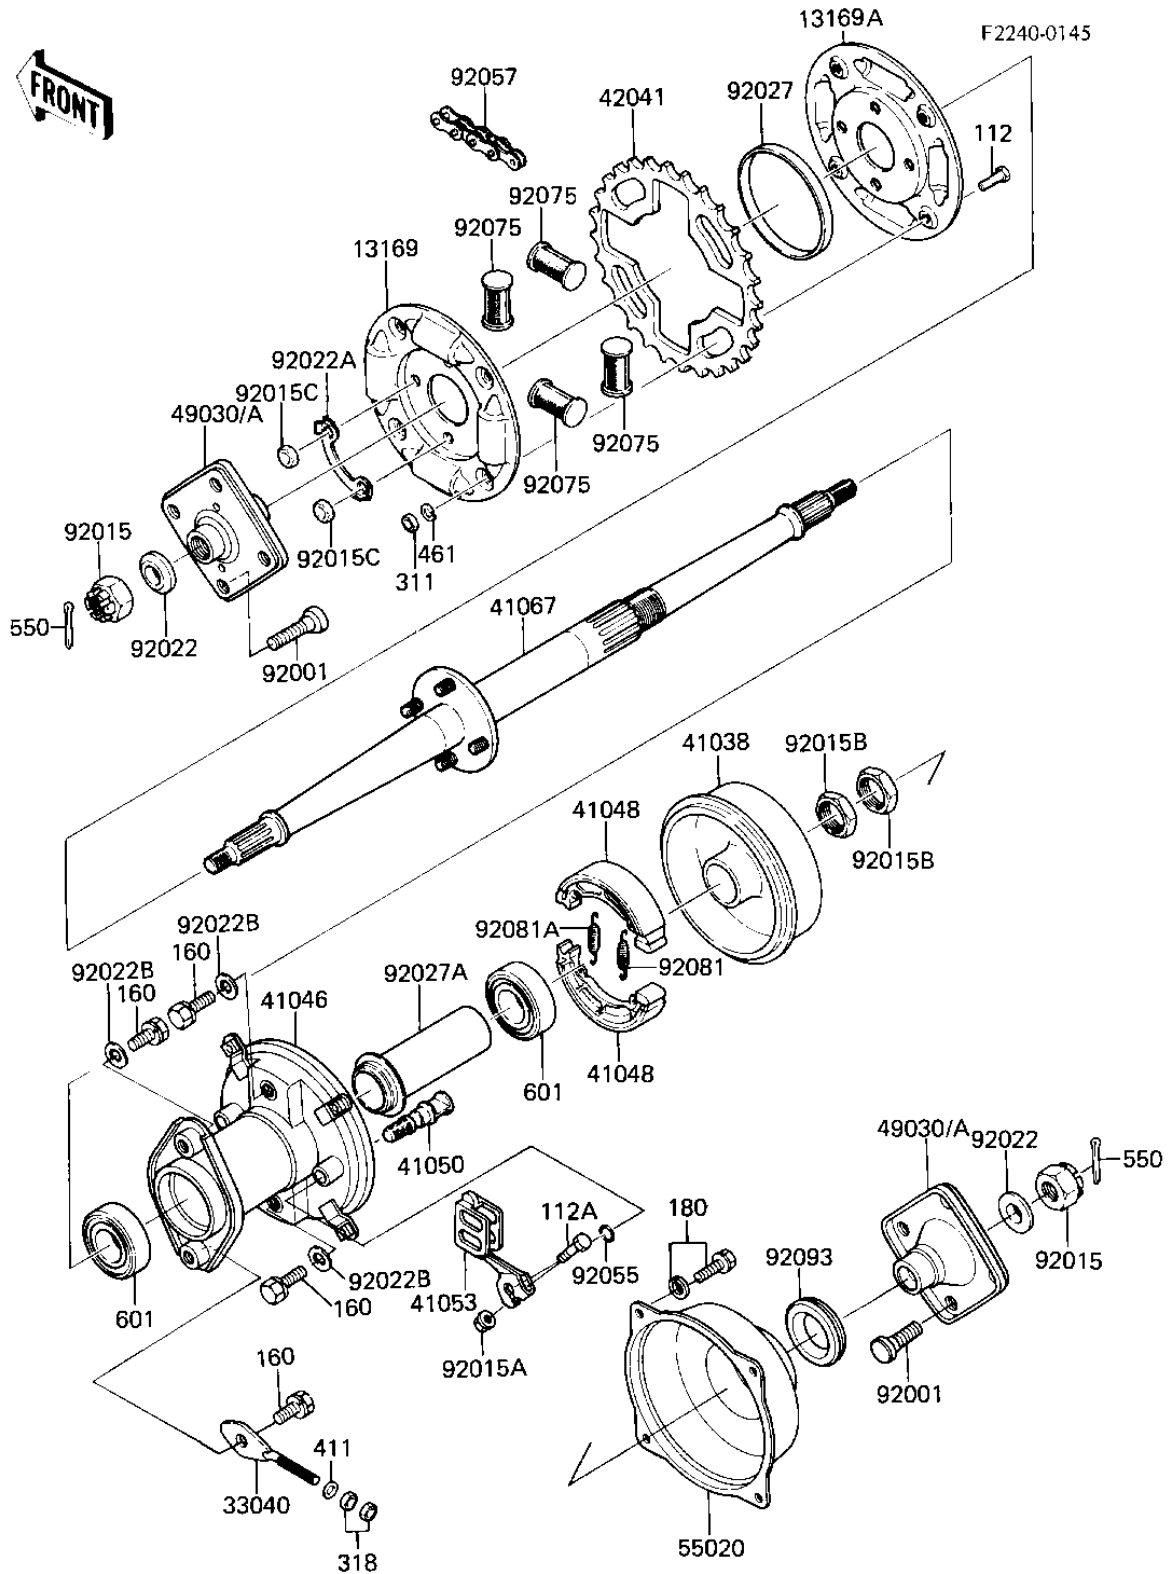

1985 KLT110 PARTS DIAGRAM

REAR HUB/AXLE/BRAKE/CHAIN (KLT110-A1/A2)

1985 KLT110 PARTS LIST

REAR HUB/AXLE/BRAKE/CHAIN (KLT110-A1/A2)

ITEM NAME	PART NUMBER	QUANTITY
PLATE,RR SPROCKETT (Ref # 13169)	13169-1754	1
PLATE-SPROCKET GUIDE (Ref # 13169A)	13169-4021	1
ADJUSTER-CHAIN (Ref # 33040)	33040-4006	1
DRUM (Ref # 41038)	41038-4010	1
HOUSING,BEARING (Ref # 41046)	41046-4006	1
SHOE-BRAKE,RR (Ref # 41048)	41048-1025	1
CAM SHAFT,REAR BRAKE (Ref # 41050)	42026-026	1
LEVER-BRAKE CAM (Ref # 41053)	41053-4004	1
AXLE-ASSY (Ref # 41067)	41067-4011	1
SPROCKET-HUB (Ref # 42041)	42041-4006	1
HUB,RR,G.SILVER (Ref # 49030)	49030-4022-F2	1
GUARD,RR-BRAKE-DRUM (Ref # 55020)	55020-4036	1
BOLT,LUG (Ref # 92001)	92001-4006	1
NUT,14MM (Ref # 92015)	42045-020	1
NUT-6MM (Ref # 92015A)	92015-1078	1
NUT,LOCK,32MM (Ref # 92015B)	92015-1493	1
NUT,10MM (Ref # 92015C)	92015-1429	1
WASHER (Ref # 92022)	92022-1229	1
WASHER,LOCK (Ref # 92022A)	92022-4025	1
WASHER,12.5X28X4.5 (Ref # 92022B)	92022-4037	1
COLLAR,102X109X9 (Ref # 92027)	92027-1731	1
COLLAR (Ref # 92027A)	92027-4025	1
"O" RING,11MM (Ref # 92055)	92055-004	1
DR CHAIN,EK428SH 100L (Ref # 92057)	92057-4010	1
DAMPER (Ref # 92075)	92075-4034	1
SPRING,BRAKE SHOE (Ref # 92081)	92081-1550	1
SPRING,BRAKE SHOE (Ref # 92081A)	92081-1766	1
SEAL (Ref # 92093)	92093-4008	1
BOLT-UPSET,6X12 (Ref # 112)	112G0612	1

1985 KLT110 PARTS LIST

REAR HUB/AXLE/BRAKE/CHAIN (KLT110-A1/A2)

ITEM NAME	PART NUMBER	QUANTITY
1BOLT-UPSET (Ref # 112A)	112H0640	1
BOLT-FINE-WS (Ref # 160)	160H1225	1
BOLT-UPSET-WS (Ref # 180)	180D0612	1
NUT 6MM (Ref # 311)	311B0600	1
NUT 8MM (Ref # 318)	318G0800	1
WASHER PLAIN 8MM (Ref # 411)	411B0800	1
WASHER SPRING 6MM (Ref # 461)	461F0600	1
PIN,COTTER (Ref # 550)	550D3230	1
BEARING-BALL (Ref # 601)	601A6007UU	1