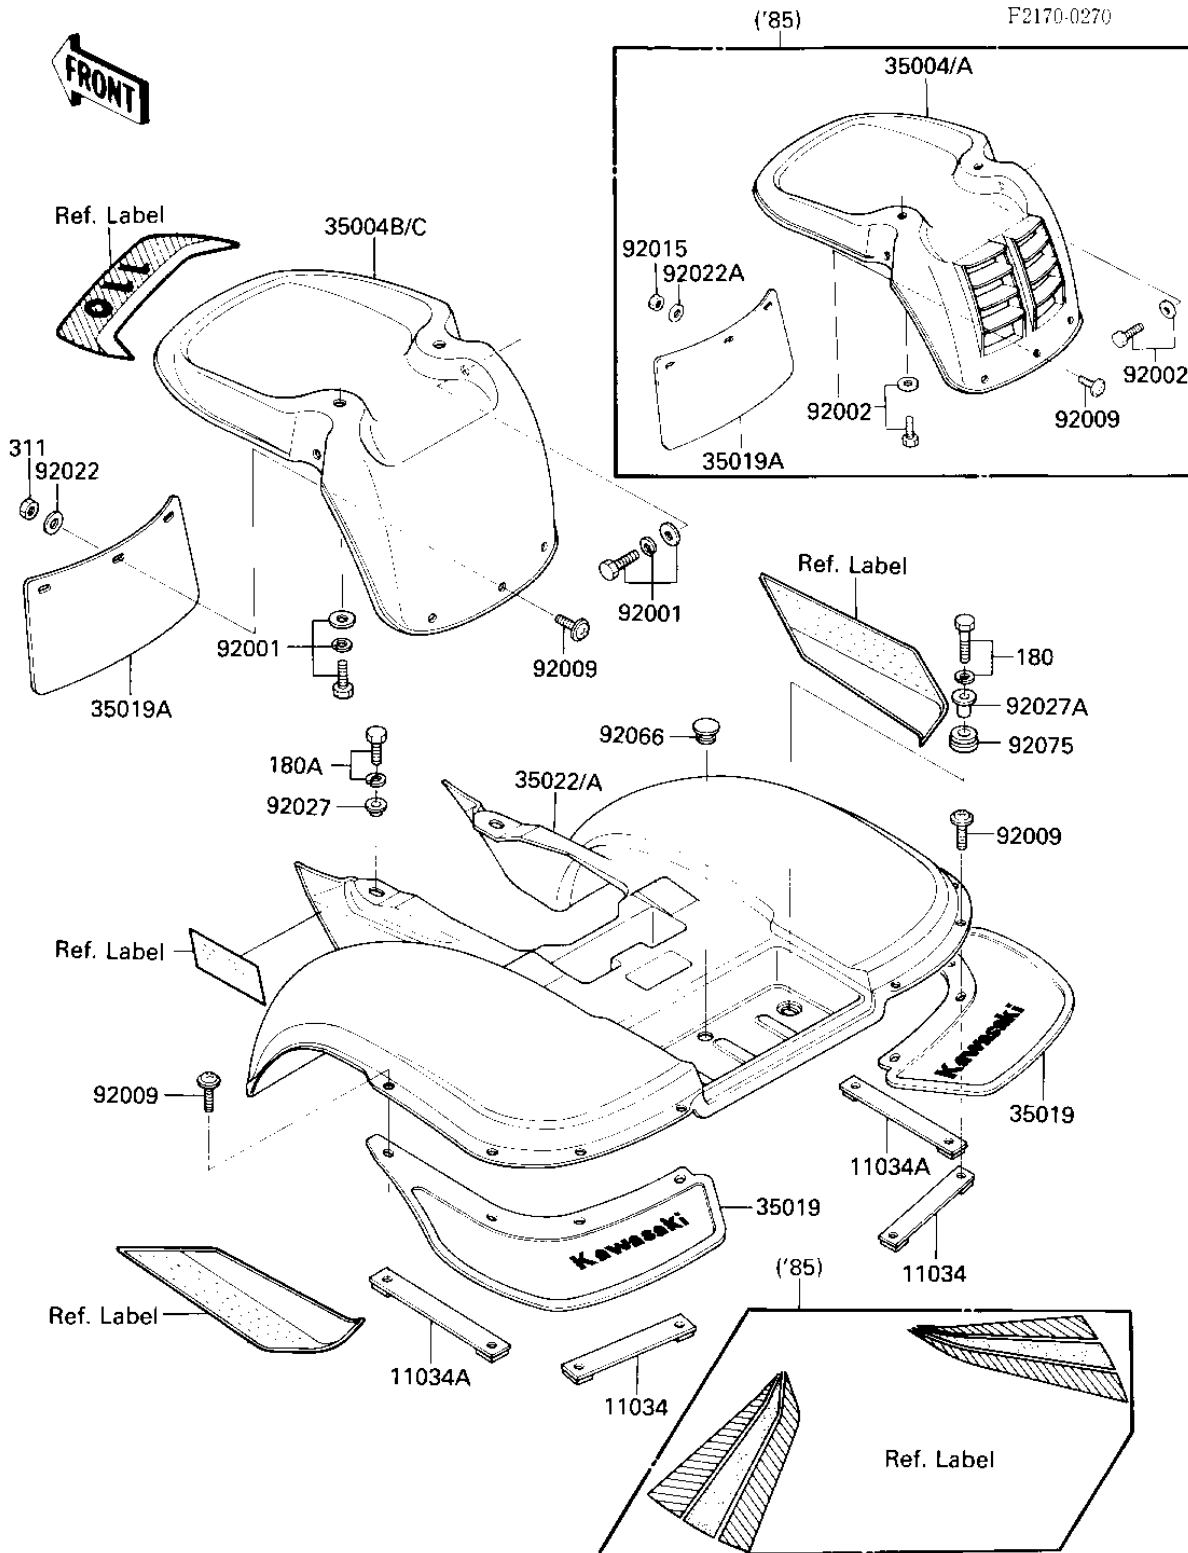

1985 KLT110 PARTS DIAGRAM

FENDERS (KLT110-A1/A2)

1985 KLT110 PARTS LIST

FENDERS (KLT110-A1/A2)

ITEM NAME	PART NUMBER	QUANTITY
BRACKET,FLAP (Ref # 11034)	11034-4062	1
BRACKET,FLAP (Ref # 11034A)	11034-4063	1
FENDER-FR,EBONY (Ref # 35004)	35004-1160-6D	1
FENDER-FR,W.RED (Ref # 35004A)	35004-1160-8S	1
FLAP,RR FENDER (Ref # 35019)	35019-4005	1
FLAP,FR FENDER (Ref # 35019A)	35019-4008	1
FENDER-RR,BLACK (Ref # 35022)	35022-4004-6D	1
FENDER-RR,RED (Ref # 35022A)	35022-4004-8S	1
BOLT,6X18 (Ref # 92002)	92001-1944	1
SCREW,6X14 (Ref # 92009)	92009-1287	1
NUT,6MM (Ref # 92015)	92015-1410	1
WASHER 6.5X20X1.6T (Ref # 92022A)	92022-125	1
COLLAR (Ref # 92027)	92027-122	1
COLLAR (Ref # 92027A)	92027-1767	1
RUBBER PLUG (Ref # 92066)	92074-038	1
DAMPER RUBBER (Ref # 92075)	92075-112	1
BOLT-UPSET-WS (Ref # 180)	180C0622	1
BOLT-UPSET-WS (Ref # 180A)	180D0614	1