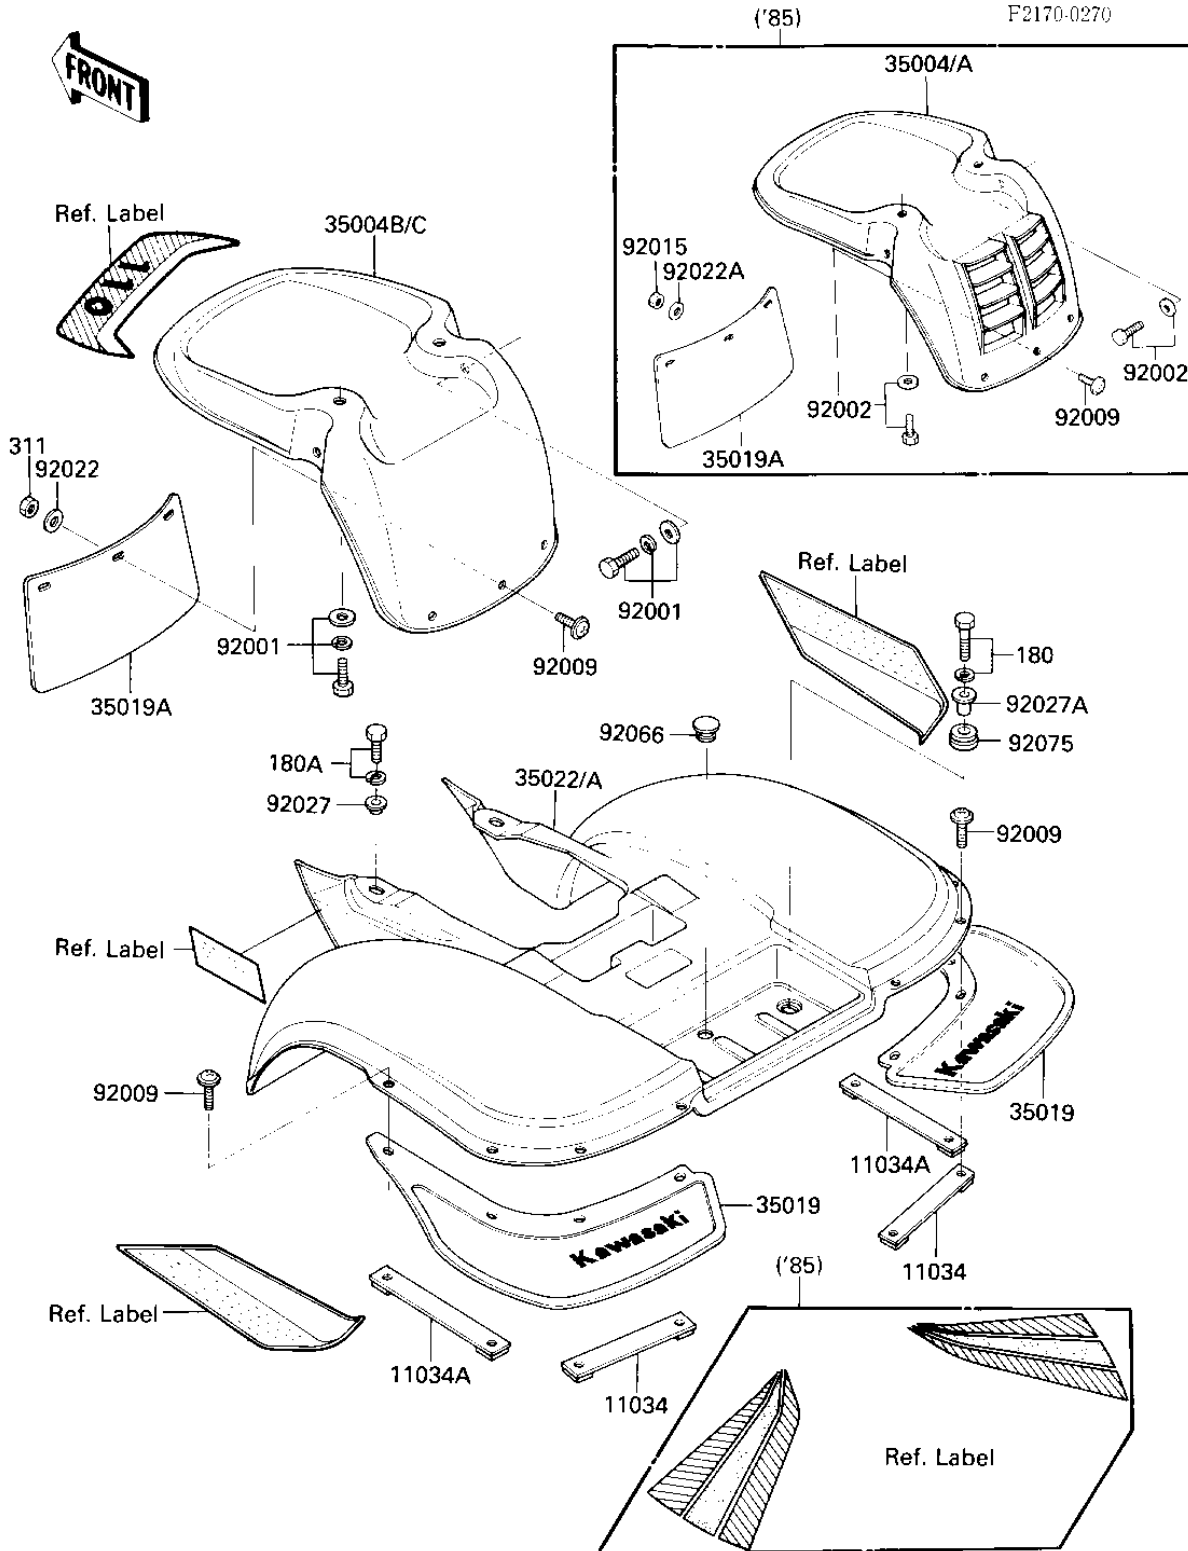

# 1984 KLT110 PARTS DIAGRAM

FENDERS (KLT110-A1/A2)

# 1984 KLT110 PARTS LIST

## FENDERS (KLT110-A1/A2)

ITEM NAME	PART NUMBER	QUANTITY
BRACKET,FLAP (Ref # 11034)	11034-4062	2
BRACKET,FLAP (Ref # 11034A)	11034-4063	2
FENDER-FR,BLACK (Ref # 35004B)	35004-4006-6D	1
FENDER-FR,RED (Ref # 35004C)	35004-4005-8S	1
FLAP,RR FENDER (Ref # 35019)	35019-4005	2
FLAP,FR FENDER (Ref # 35019A)	35019-4008	1
FENDER-RR,BLACK (Ref # 35022)	35022-4004-6D	1
FENDER-RR,RED (Ref # 35022A)	35022-4004-8S	1
BOLT,W/SP,6X18 (Ref # 92001)	92001-1764	4
SCREW,6X14 (Ref # 92009)	92009-1287	11
WASHER 6.5X20X1.6T (Ref # 92022)	92022-125	3
COLLAR (Ref # 92027)	92027-122	2
COLLAR (Ref # 92027A)	92027-1767	2
RUBBER PLUG (Ref # 92066)	92074-038	1
DAMPER RUBBER (Ref # 92075)	92075-112	2
BOLT-UPSET-WS (Ref # 180)	180C0622	2
BOLT-UPSET-WS (Ref # 180A)	180D0614	2
NUT 6MM (Ref # 311)	311B0600	3