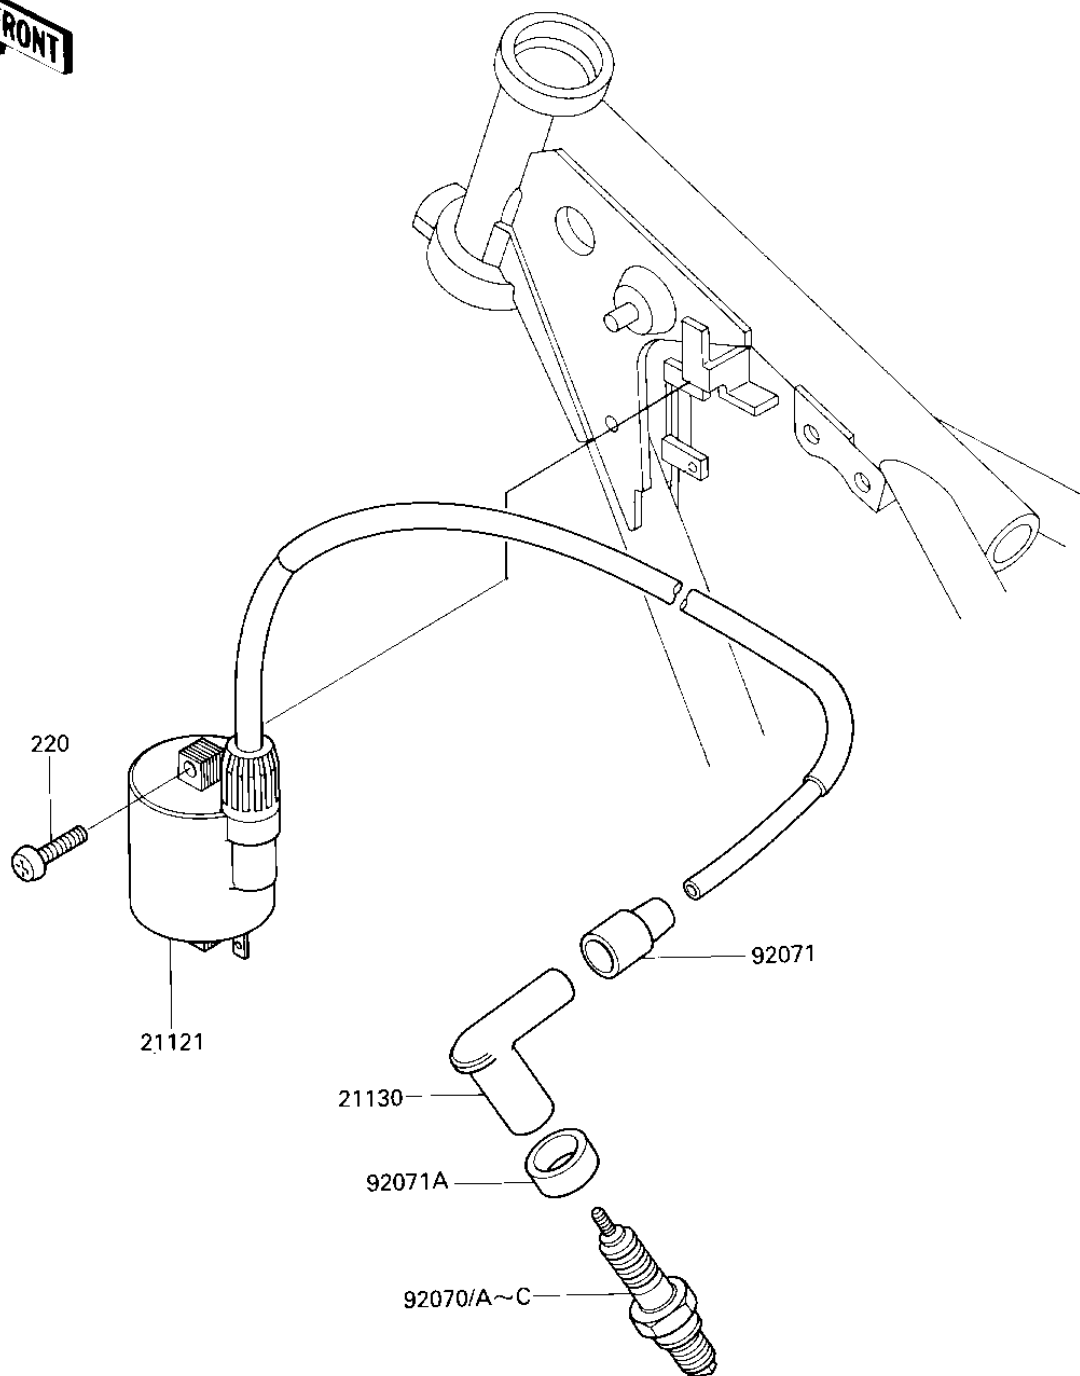

1985 KLT110 PARTS DIAGRAM

IGNITION COIL

F1830-0236

1985 KLT110 PARTS LIST

IGNITION COIL

ITEM NAME	PART NUMBER	QUANTITY
COIL-IGNITION (Ref # 21121)	21121-1061	1
CAP,SPARK PLUG"LD05F" (Ref # 21130)	21130-1003	1
SPARK PLUG D7EA (Ref # 92070)	D7EA	1
SPARK PLUG DR7ES (Canada) (Ref # 92070B)	92070-1113	1
1GROMMET,SPARK PLG CAP (Ref # 92071)	21132-005	1
GROMMET,SPARK PLUG (Ref # 92071A)	92071-1015	1
SCREW PAN HEAD 5X16 (Ref # 220)	220B0516	1