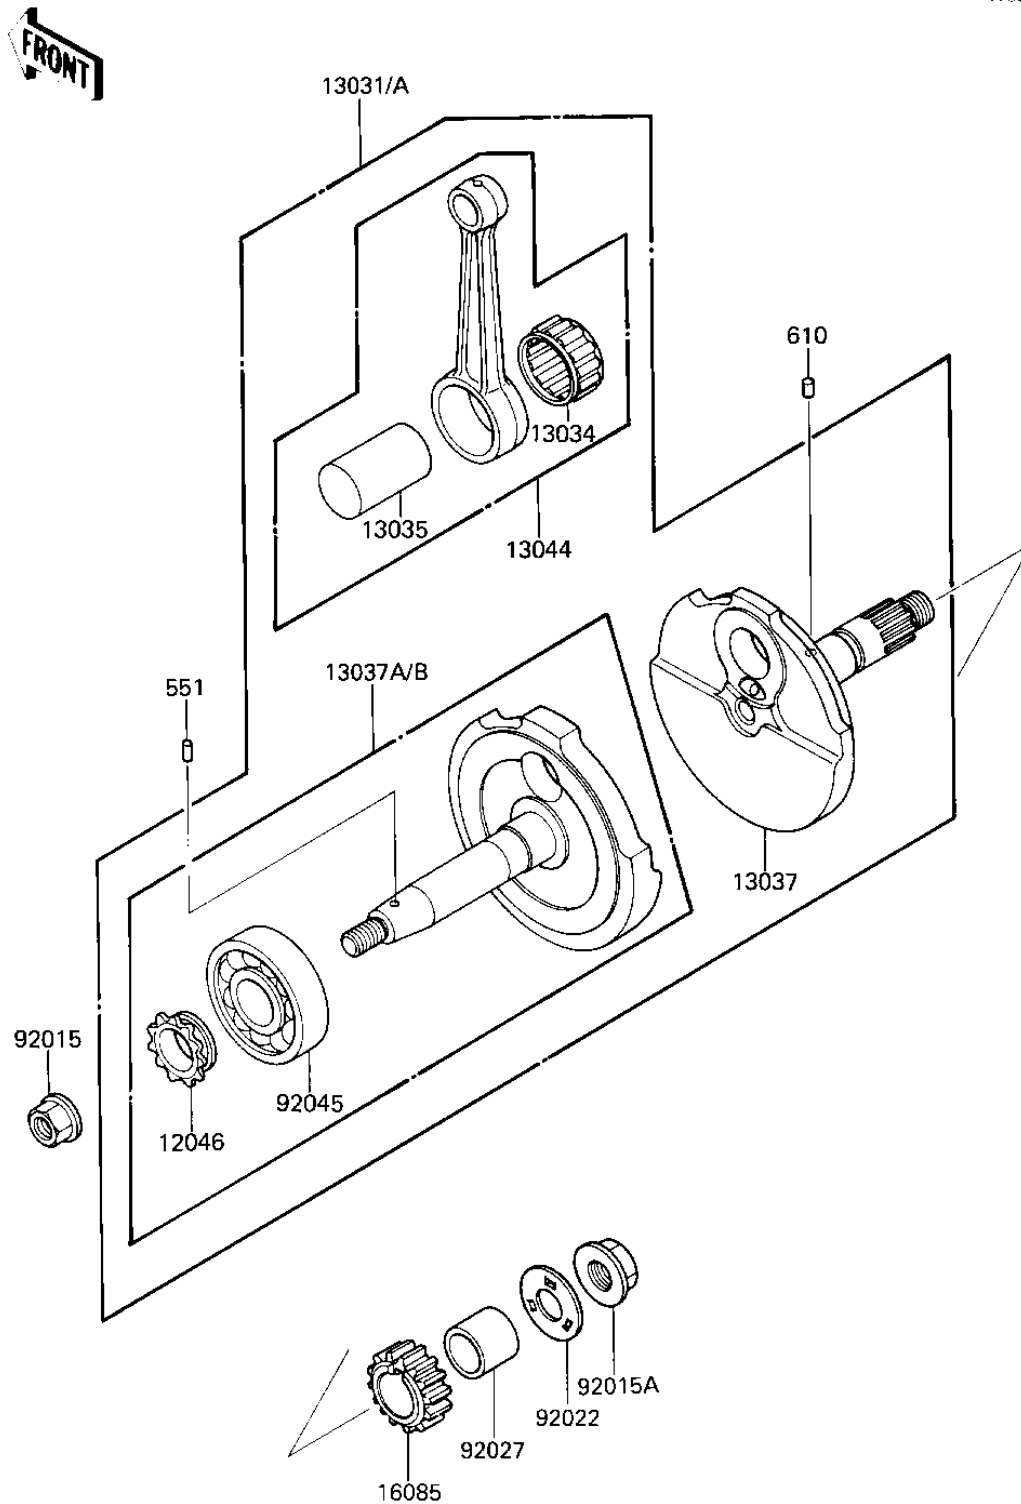

## 1985 KLT110 PARTS DIAGRAM

CRANKSHAFT

E1321-0085

## 1985 KLT110 PARTS LIST

### CRANKSHAFT

ITEM NAME	PART NUMBER	QUANTITY
SPROCKET,CAM CHAIN,14 (Ref # 12046)	12046-1027	1
CRANKSHAFT-COMP (Ref # 13031A)	13031-1183	1
BEARING-BIG END,PK22X (Ref # 13034)	13034-1030	1
PIN-CRANK (Ref # 13035)	13035-1051	1
CRANKSHAFT,RH (Ref # 13037)	13037-1172	1
CRANKSHAFT,LH (Ref # 13037B)	13037-5041	1
SET-CONNECTING ROD (Ref # 13044)	13044-5033	1
GEAR,OIL PUMP,21T (Ref # 16085)	16085-1037	1
NUT,10MM (Ref # 92015)	92015-1415	1
NUT,FLANGED,14MM (Ref # 92015A)	92015-1347	1
WASHER (Ref # 92022)	92022-1669	1
COLLAR (Ref # 92027)	92027-1897	1
BEARING-BALL,#6304 (Ref # 92045)	92045-1107	1
PIN,DOWEL,3X6 (Ref # 551)	551A0306	1
ROLLER,4X4 (Ref # 610)	610A0404	1