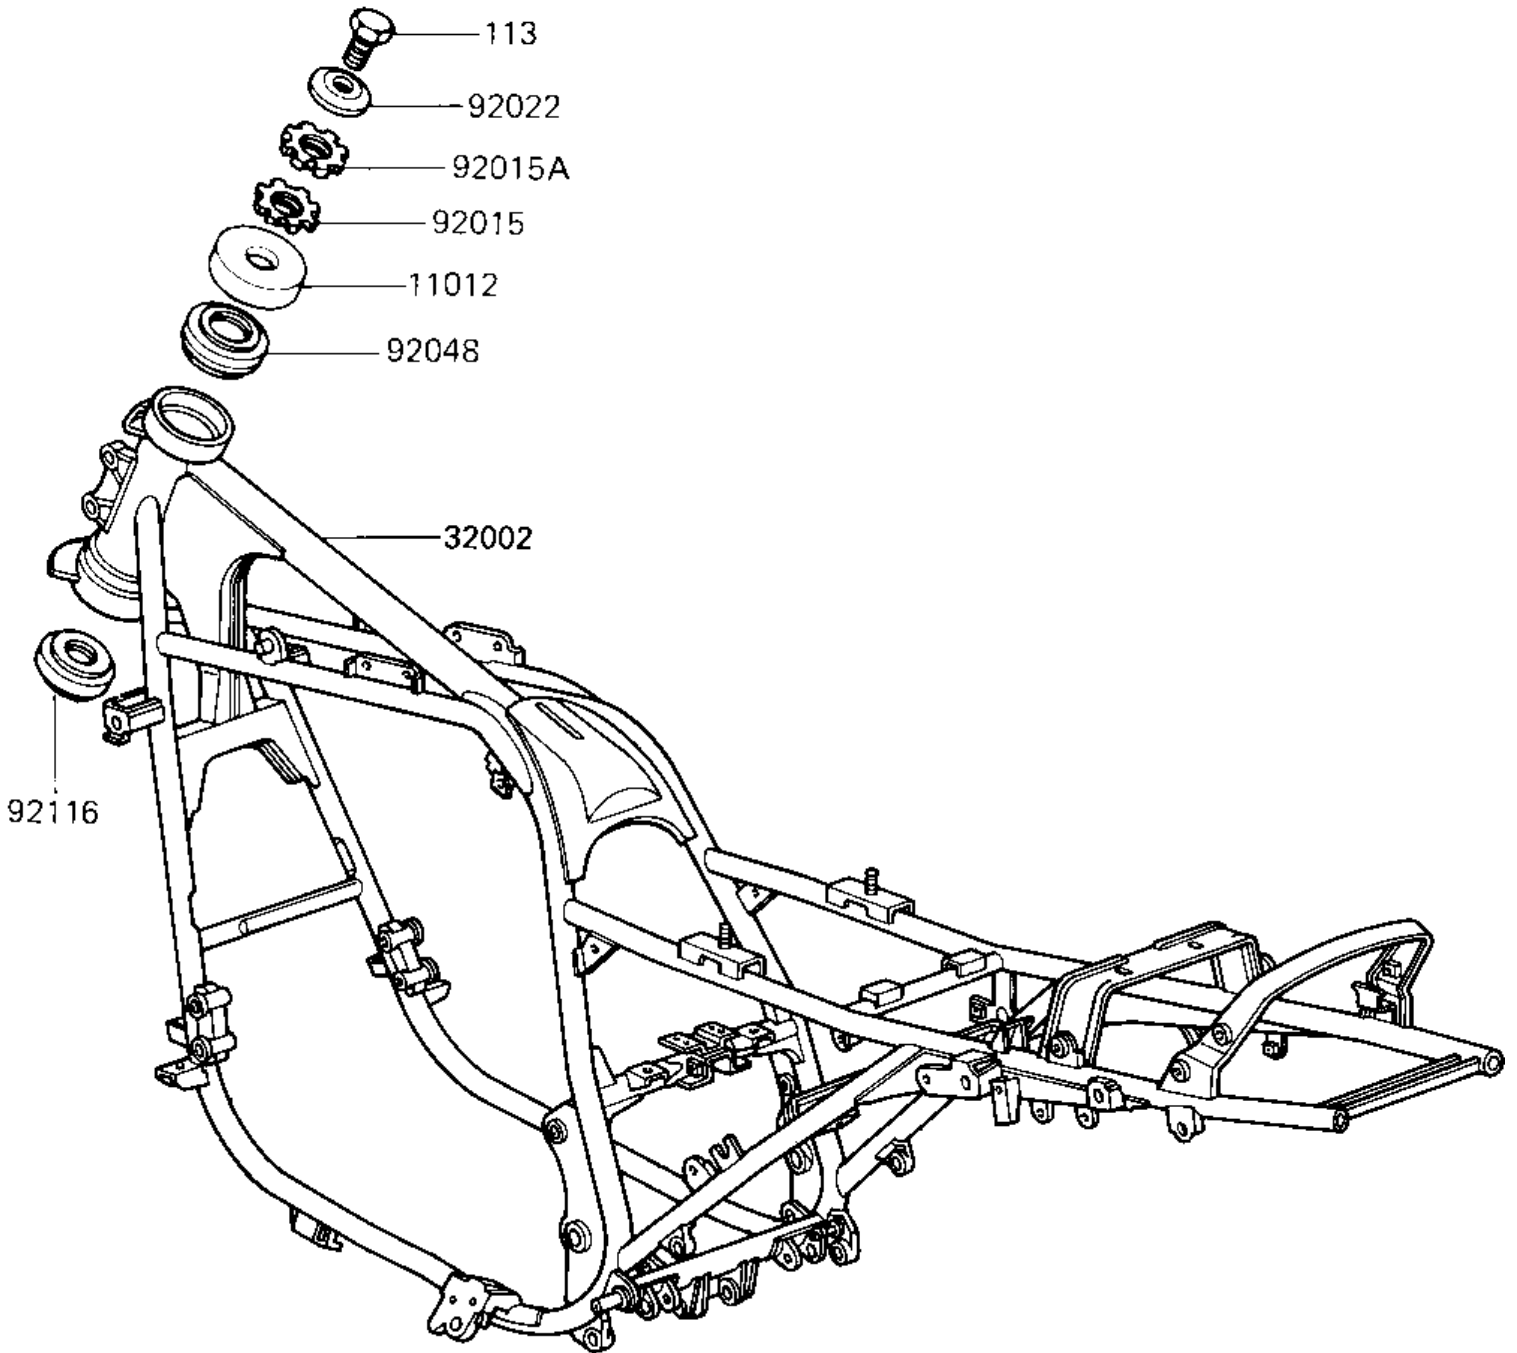

1984 GPz 750 Turbo PARTS DIAGRAM

FRAME

F2120-0228

1984 GPz 750 Turbo PARTS LIST

FRAME

ITEM NAME	PART NUMBER	QUANTITY
CAP,STEERING STEM (Ref # 11012)	46098-017	1
FRAME-COMP (Ref # 32002)	32002-1655	1
NUT,25MM,T=10 (Ref # 92015)	92015-1377	1
NUT,25MM,T=6 (Ref # 92015A)	92015-1378	1
WASHER (Ref # 92022)	92022-1229	1
BEARING,STEERING STEM (Ref # 92048)	92047-017	1
BRG,ROLLER,HR320/28XJ (Ref # 92116)	92116-1009	1
BOLT-SMALL-FINE (Ref # 113)	113G1425	1