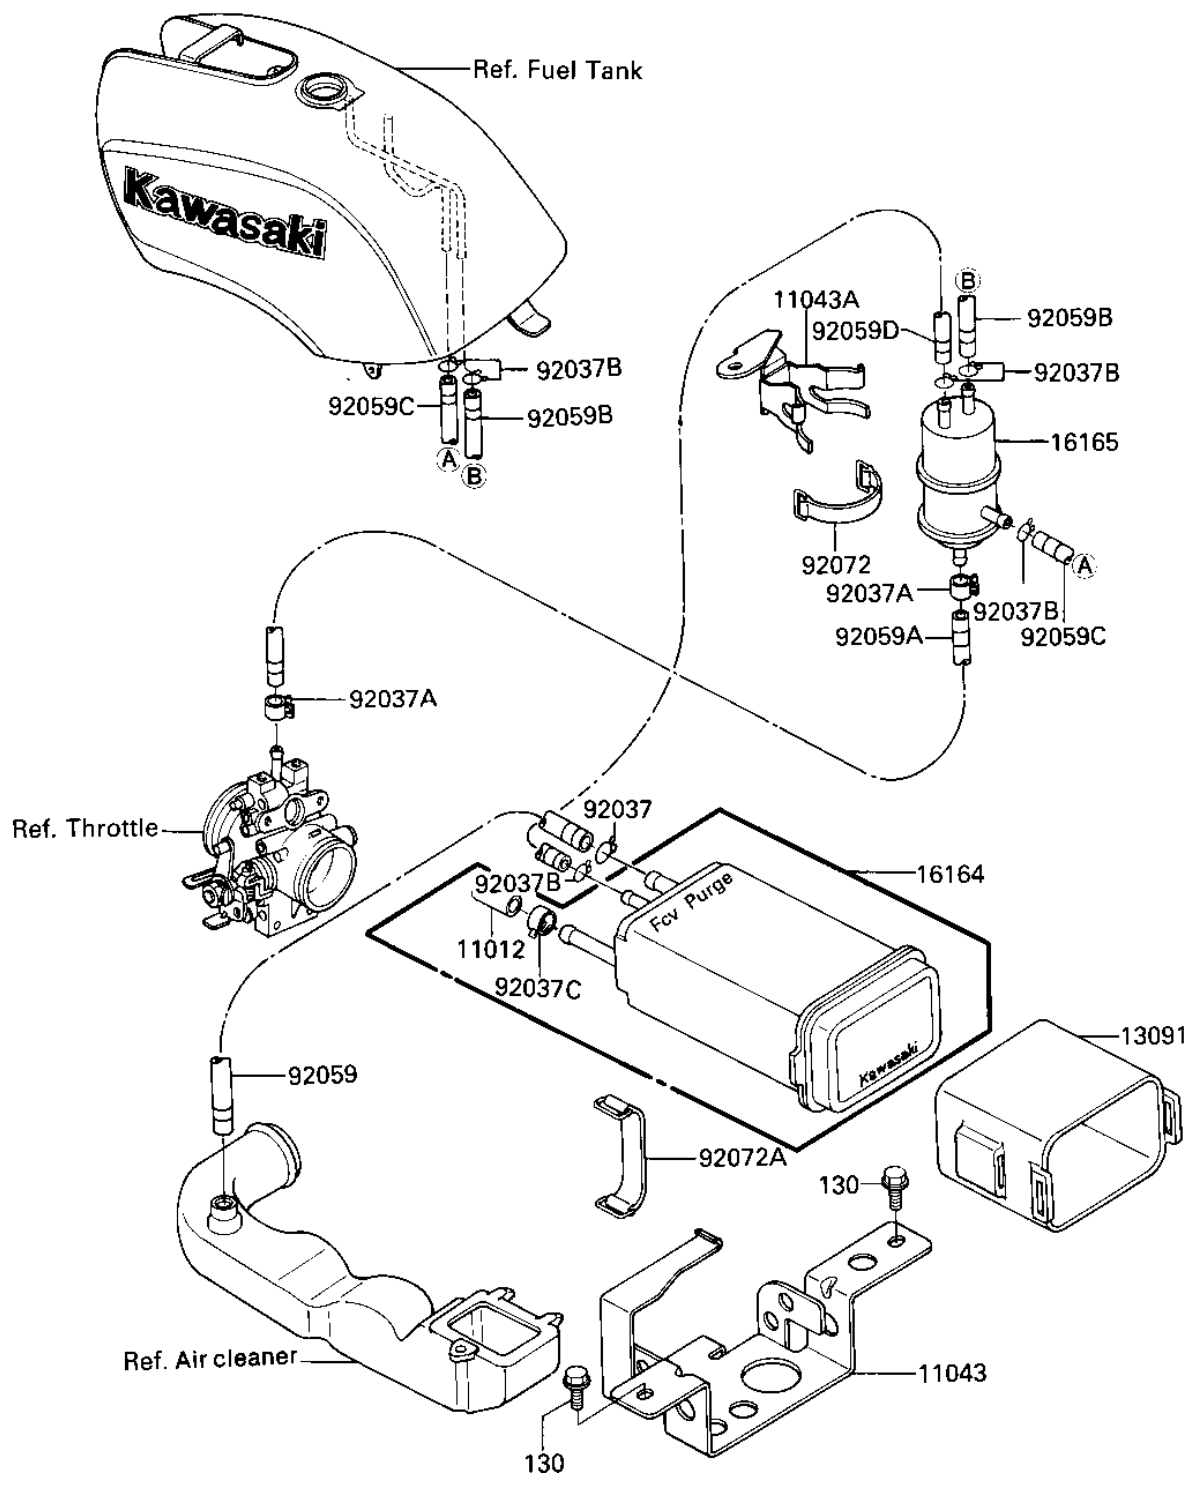

1985 GPz 750 Turbo PARTS DIAGRAM

CANISTER

E1650-0001

1985 GPz 750 Turbo PARTS LIST

CANISTER

ITEM NAME	PART NUMBER	QUANTITY
CAP,CANISTER (Ref # 11012)	11012-1388	1
BRACKET,CANISTER (Ref # 11043)	11043-1455	1
BRACKET,SEPARATOR (Ref # 11043A)	11043-1491	1
HOLDER,CANISTER (Ref # 13091)	13091-1176	1
CANISTER (Ref # 16164)	16164-1054	1
SEPARATOR (Ref # 16165)	16165-1001	1
CLAMP-HOSE (Ref # 92037)	92037-1104	1
CLAMP,TUBE (Ref # 92037A)	92037-1461	2
CLAMP,CHAIN OILER (Ref # 92037B)	92037-147	6
CLAMP,CANISTER (Ref # 92037C)	92037-1512	1
TUBE,7X12X1060,GREEN (Ref # 92059)	92059-1421	1
TUBE,4X9X470 (Ref # 92059A)	92059-1402	1
TUBE,5X10X660,RED (Ref # 92059B)	92059-1502	1
TUBE,5X10X230,RED (Ref # 92059C)	92059-1497	1
TUBE,5X10X660,RED (Ref # 92059D)	92059-1502	1
BAND,TOOL (Ref # 92072)	92072-066	1
BAND (Ref # 92072A)	92072-1006	1
BOLT-FLANGED (Ref # 130)	130D0608	2