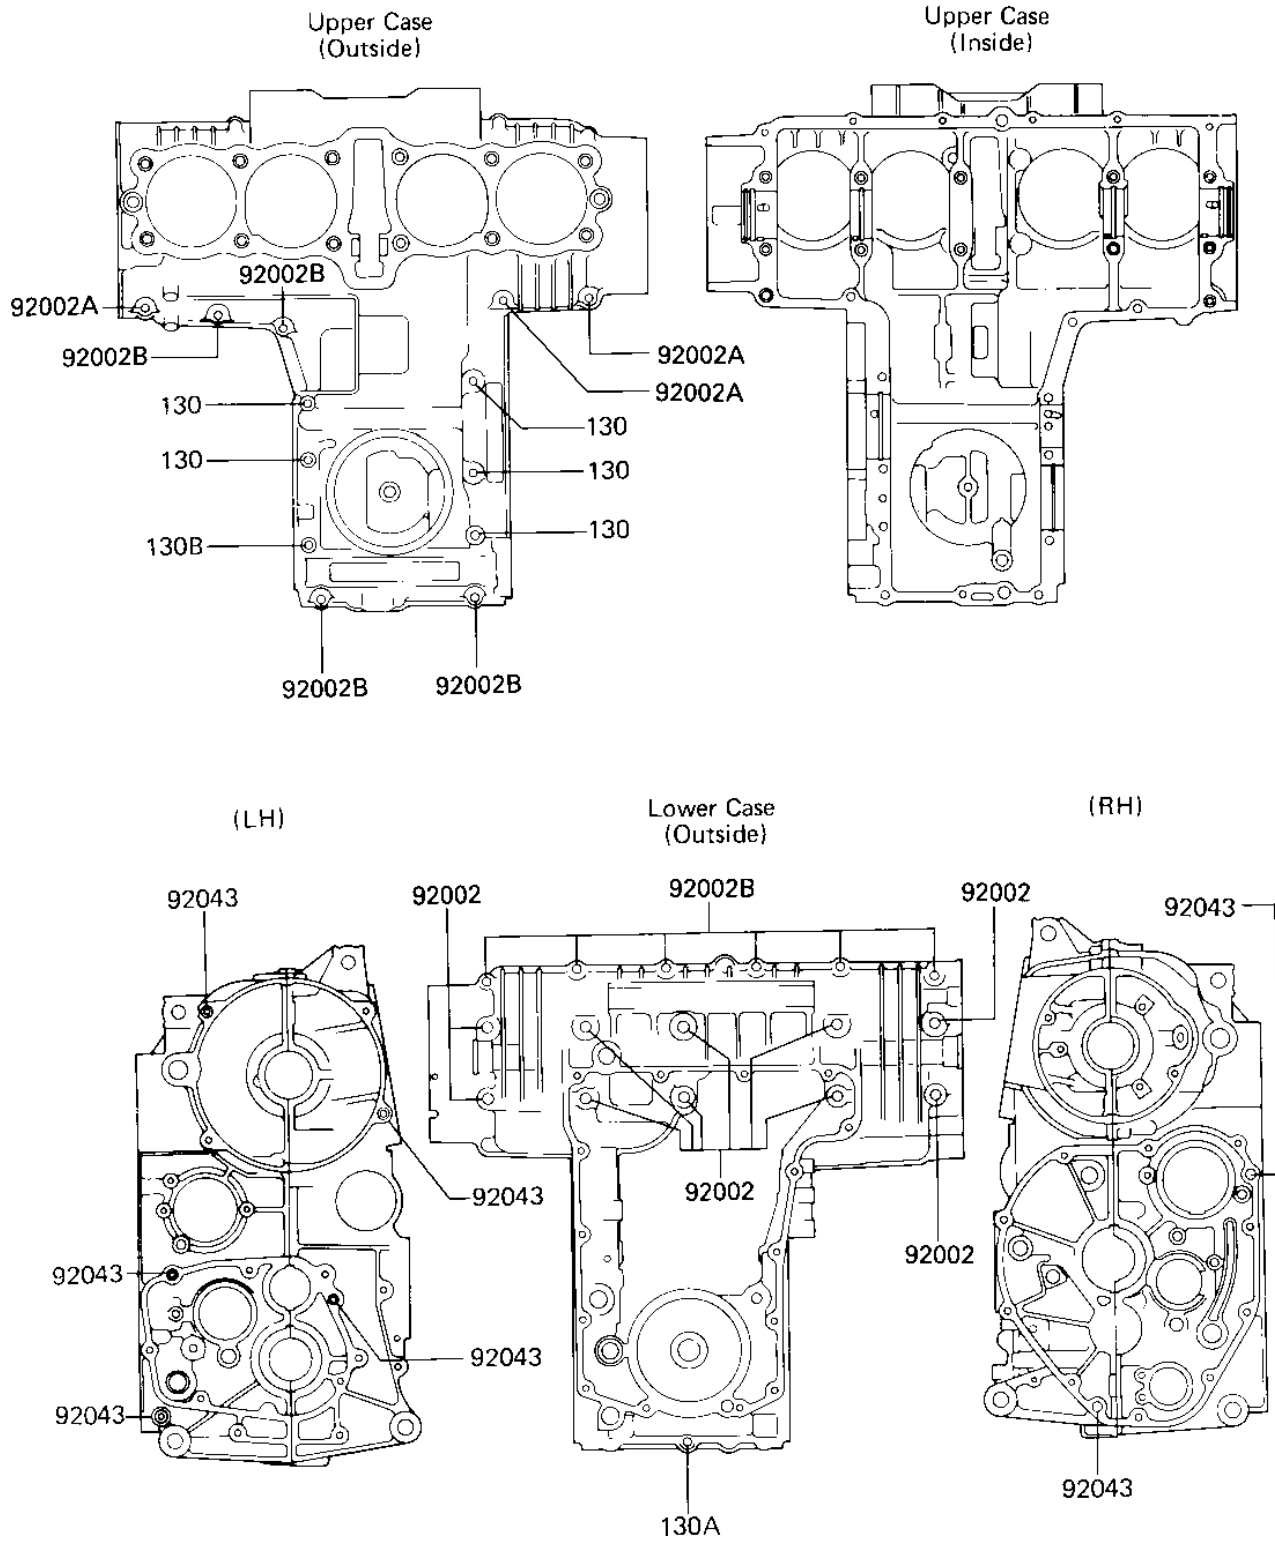

1985 GPz 750 Turbo PARTS DIAGRAM

CRANKCASE BOLT & STUD PATTERN

E1412-0021

1985 GPz 750 Turbo PARTS LIST

CRANKCASE BOLT & STUD PATTERN

ITEM NAME	PART NUMBER	QUANTITY
BOLT,8X95 (Ref # 92002)	92002-1077	10
BOLT,6X50 (Ref # 92002A)	92002-1079	1
BOLT,6X40 (Ref # 92002B)	92002-1080	9
PIN-DOWEL (Ref # 92043)	92042-007	7
BOLT-FLANGED (Ref # 130)	130T06100	5
BOLT-FLANGED (Ref # 130A)	130T06105	1
BOLT-FLANGED (Ref # 130B)	130T06115	1