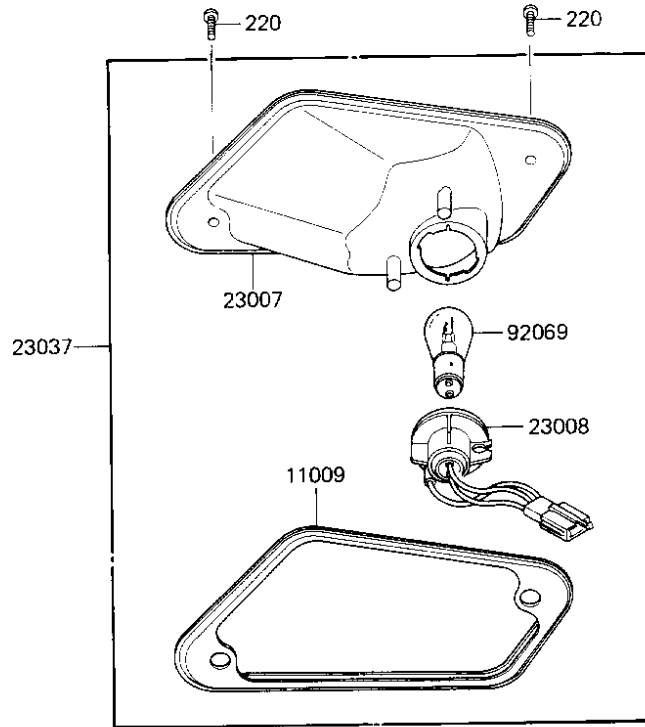

1984 Voyager PARTS DIAGRAM

FRONT TURN SIGNALS

F2730-0129

Re	Ne
17	
17	
23	
23	
23	
23	
23	
23	
94	

1984 Voyager PARTS LIST

FRONT TURN SIGNALS

ITEM NAME	PART NUMBER	QUANTITY
GASKET (Ref # 11009)	11009-1339	1
GASKET (Ref # 11009A)	11009-1340	1
LENS-COMP (Ref # 23007)	23007-1056	1
LENS-COMP (Ref # 23007A)	23007-1057	1
SOCKET-ASSY (Ref # 23008)	23008-1184	2
LAMP-ASSY-SIGNAL,FR,R (Ref # 23037)	23037-1148	1
LAMP-ASSY-SIGNAL,FR,L (Ref # 23037A)	23037-1149	1
BULB,12V 23/8W (Ref # 92069)	92069-060	2
SCREW-PAN-CROS (Ref # 220)	220B0420	4