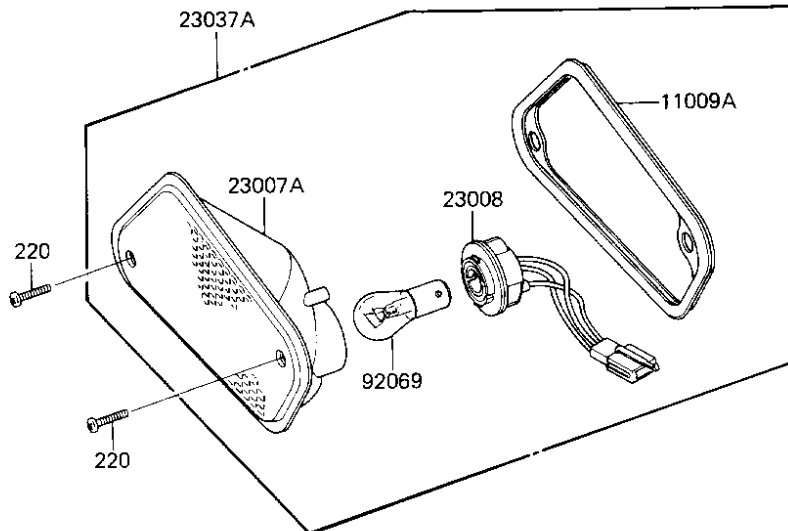

1983 Voyager

PARTS DIAGRAM

FRONT TURN SIGNALS

F2730-0129

**Re
No**

- 17
- 17
- 23
- 23
- 23
- 23
- 23
- 23
- 94

1983 Voyager

PARTS LIST

FRONT TURN SIGNALS

ITEM NAME	PART NUMBER	QUANTITY
GASKET (Ref # 11009)	11009-1339	1
GASKET (Ref # 11009A)	11009-1340	1
LENS-COMP (Ref # 23007)	23007-1056	1
LENS-COMP (Ref # 23007A)	23007-1057	1
SOCKET-ASSY (Ref # 23008)	23008-1184	2
LAMP-ASSY-SIGNAL,FR,R (Ref # 23037)	23037-1148	1
LAMP-ASSY-SIGNAL,FR,L (Ref # 23037A)	23037-1149	1
BULB,12V 23/8W (Ref # 92069)	92069-060	2
SCREW-PAN-CROS (Ref # 220)	220B0420	4