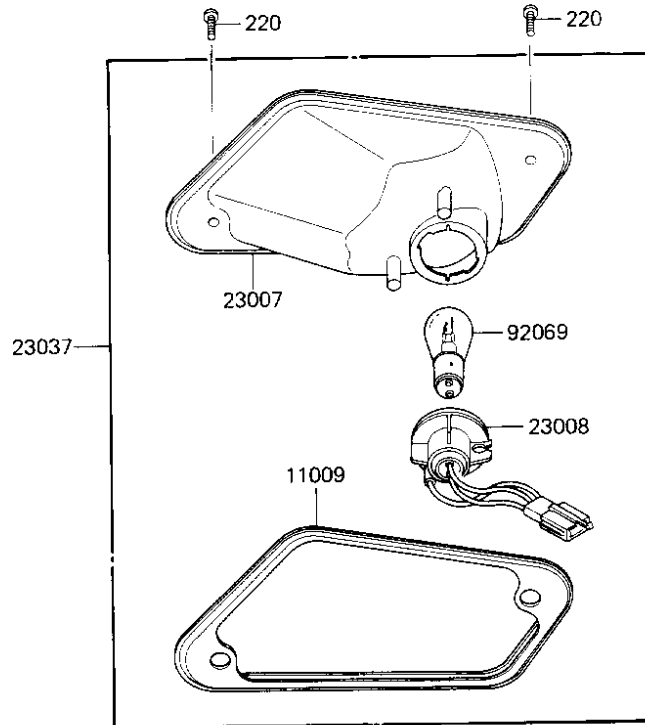

1983 Voyager

PARTS DIAGRAM

FRONT TURN SIGNALS

F2730-0129

**Re
No**

- 17
- 17
- 23
- 23
- 23
- 23
- 23
- 23
- 94

1983 Voyager

PARTS LIST

FRONT TURN SIGNALS

ITEM NAME	PART NUMBER	QUANTITY
GASKET (Ref # 11009)	11009-1339	1
GASKET (Ref # 11009A)	11009-1340	1
LENS-COMP (Ref # 23007)	23007-1056	1
LENS-COMP (Ref # 23007A)	23007-1057	1
SOCKET-ASSY (Ref # 23008)	23008-1184	2
LAMP-ASSY-SIGNAL,FR,R (Ref # 23037)	23037-1148	1
LAMP-ASSY-SIGNAL,FR,L (Ref # 23037A)	23037-1149	1
BULB,12V 23/8W (Ref # 92069)	92069-060	2
SCREW-PAN-CROS (Ref # 220)	220B0420	4