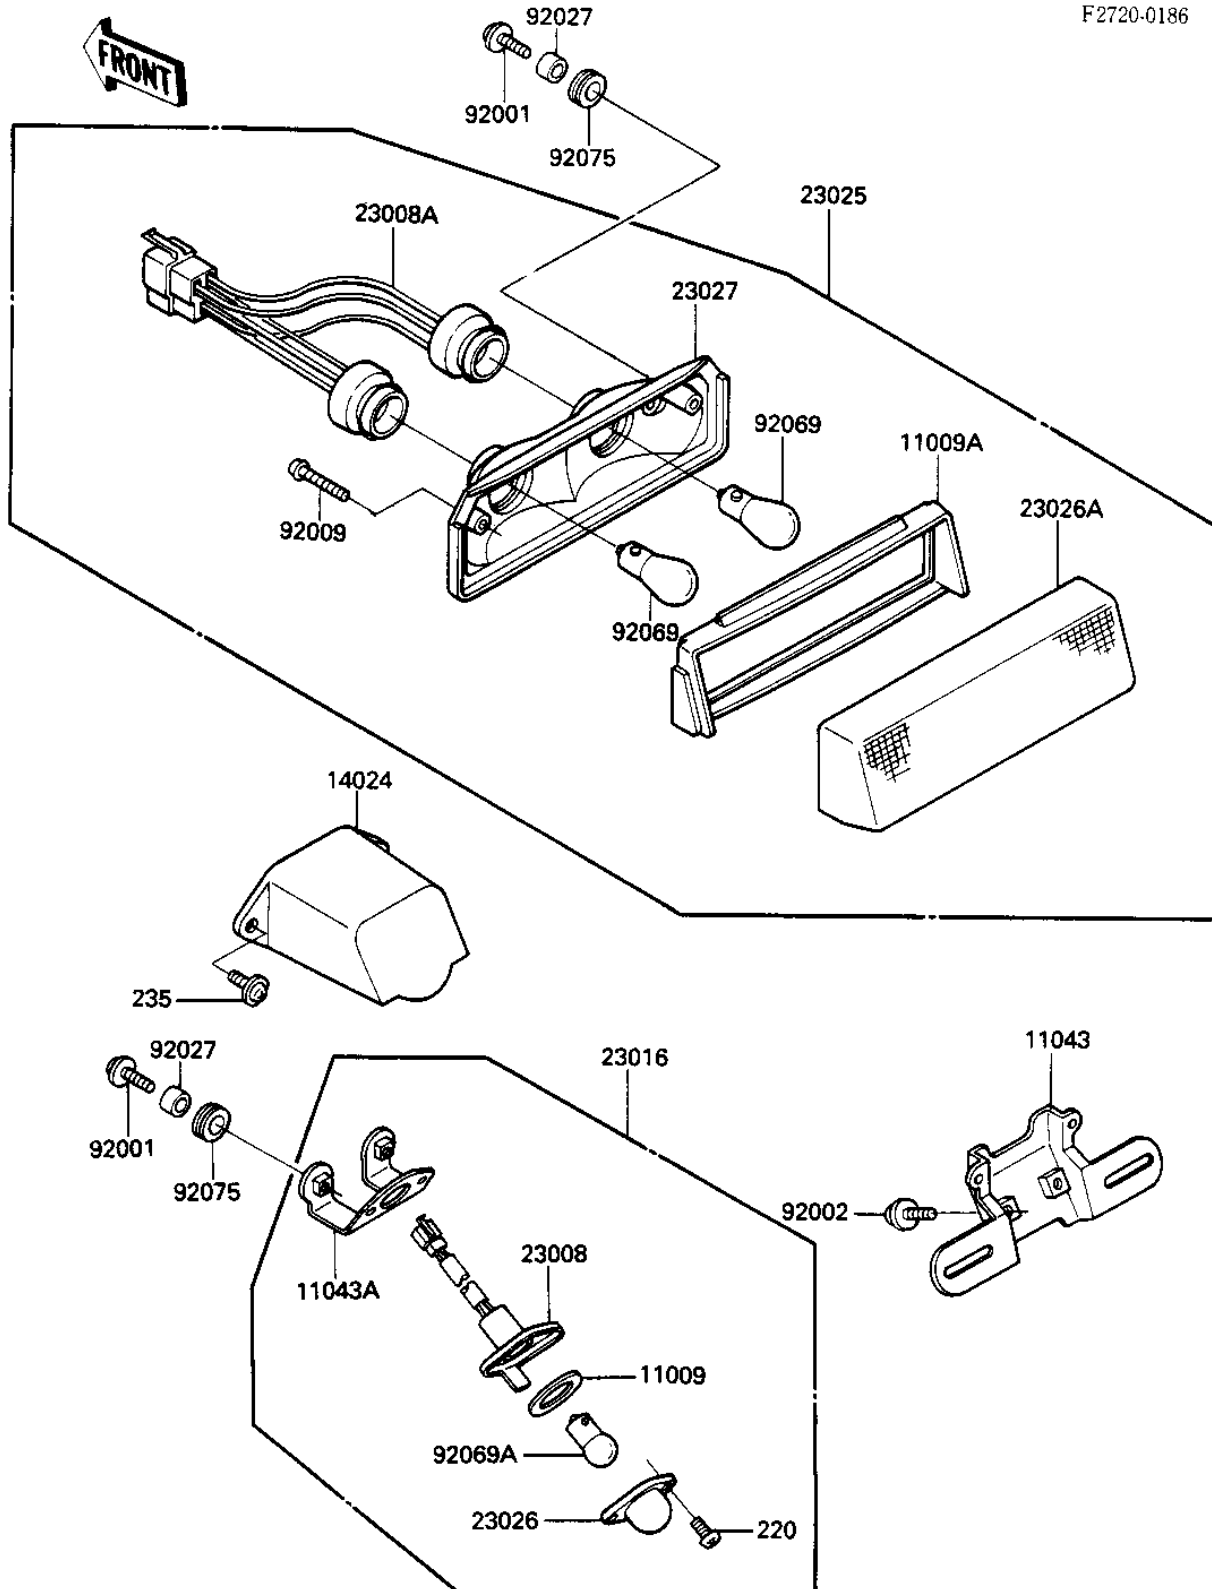

1985 Ninja® PARTS DIAGRAM

TAILLIGHT

F2720-0186

1985 Ninja® PARTS LIST

TAILLIGHT

ITEM NAME	PART NUMBER	QUANTITY
GASKET,LICENSE PLATE (Ref # 11009)	11009-1372	1
GASKET,TAIL LAMP (Ref # 11009A)	11009-1404	1
BRACKET,REFLECTOR (Ref # 11043)	11043-1440	1
BRACKET,LICENSE PLATE (Ref # 11043A)	11043-1497	1
COVER,LICENSE PLATE L (Ref # 14024)	14025-1821	1
SOCKET-ASSY,LICENSE P (Ref # 23008)	23008-1221	1
SOCKET-ASSY,TAIL LAMP (Ref # 23008A)	23008-1225	1
LAMP-ASSY,LICENSE PLA (Ref # 23016)	23016-1053	1
LAMP-TAIL (Ref # 23025)	23025-1105	1
LENS,LICENSE PLATE LA (Ref # 23026)	23026-1054	1
LENS,TAIL LAMP (Ref # 23026A)	23026-1056	1
BODY-COMP-TAIL LAMP (Ref # 23027)	23027-1064	1
BOLT,6X20 (Ref # 92001)	92001-1773	1
BOLT (Ref # 92002)	92002-1351	1
SCREW,TAPPING (Ref # 92009)	92009-1056	1
COLLAR 6.8X10X10.5 (Ref # 92027)	92027-120	1
BULB,12V 32/3CP (Ref # 92069)	92069-059	1
BULB,12V 4CP (Ref # 92069A)	92069-1012	1
DAMPER RUBBER,CASE (Ref # 92075)	92075-222	1
SCREW PAN HEAD 4X10 (Ref # 220)	220B0410	1
SCREW-PAN-WP-CROS (Ref # 235)	235C0616	1