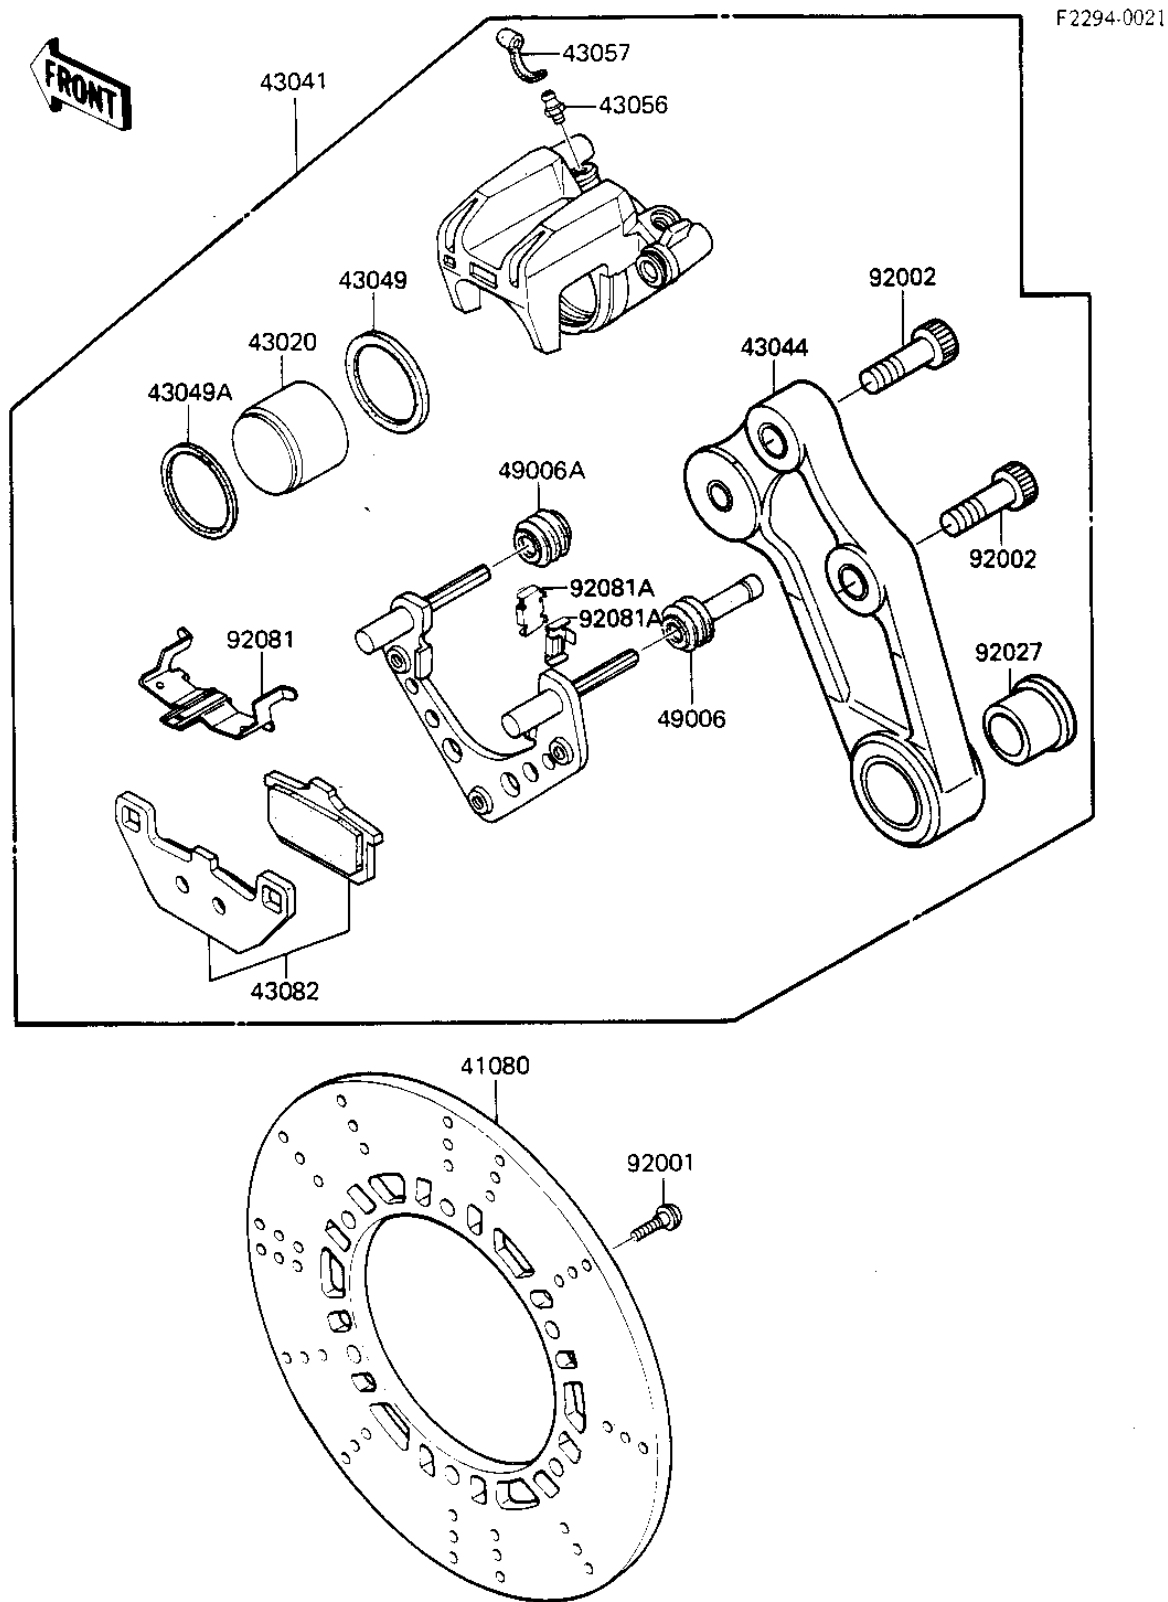

1985 Ninja® PARTS DIAGRAM

REAR BRAKE

1985 Ninja® PARTS LIST

REAR BRAKE

ITEM NAME	PART NUMBER	QUANTITY
DISC,RR (Ref # 41080)	41080-1108	1
PISTON-COMP-BRAKE (Ref # 43020)	43020-1066	1
CALIPER-ASSY,RR (Ref # 43041)	43041-1315	1
HOLDER-COMP-CALIPER (Ref # 43044)	43044-1057	1
RING,PISTON SEAL (Ref # 43049)	43049-002	1
PACKING,PISTON (Ref # 43049A)	43049-1028	1
BREEDER (Ref # 43056)	43056-003	1
CAP,BREEDER (Ref # 43057)	43057-003	1
PAD-ASSY-BRAKE (Ref # 43082)	43082-1029	1
BOOT,CALIPER (Ref # 49006)	49006-1094	1
BOOT,CALIPER (Ref # 49006A)	49006-1095	1
BOLT,SOCKET,8X30 (Ref # 92001)	92001-1951	1
BOLT,SOCKET,10X16 (Ref # 92002)	92002-1353	1
COLLAR,RR CALIPER,ID= (Ref # 92027)	92027-1806	1
SPRING,PAD (Ref # 92081)	92081-1525	1
SPRING,PAD STOPPER (Ref # 92081A)	92081-1661	1