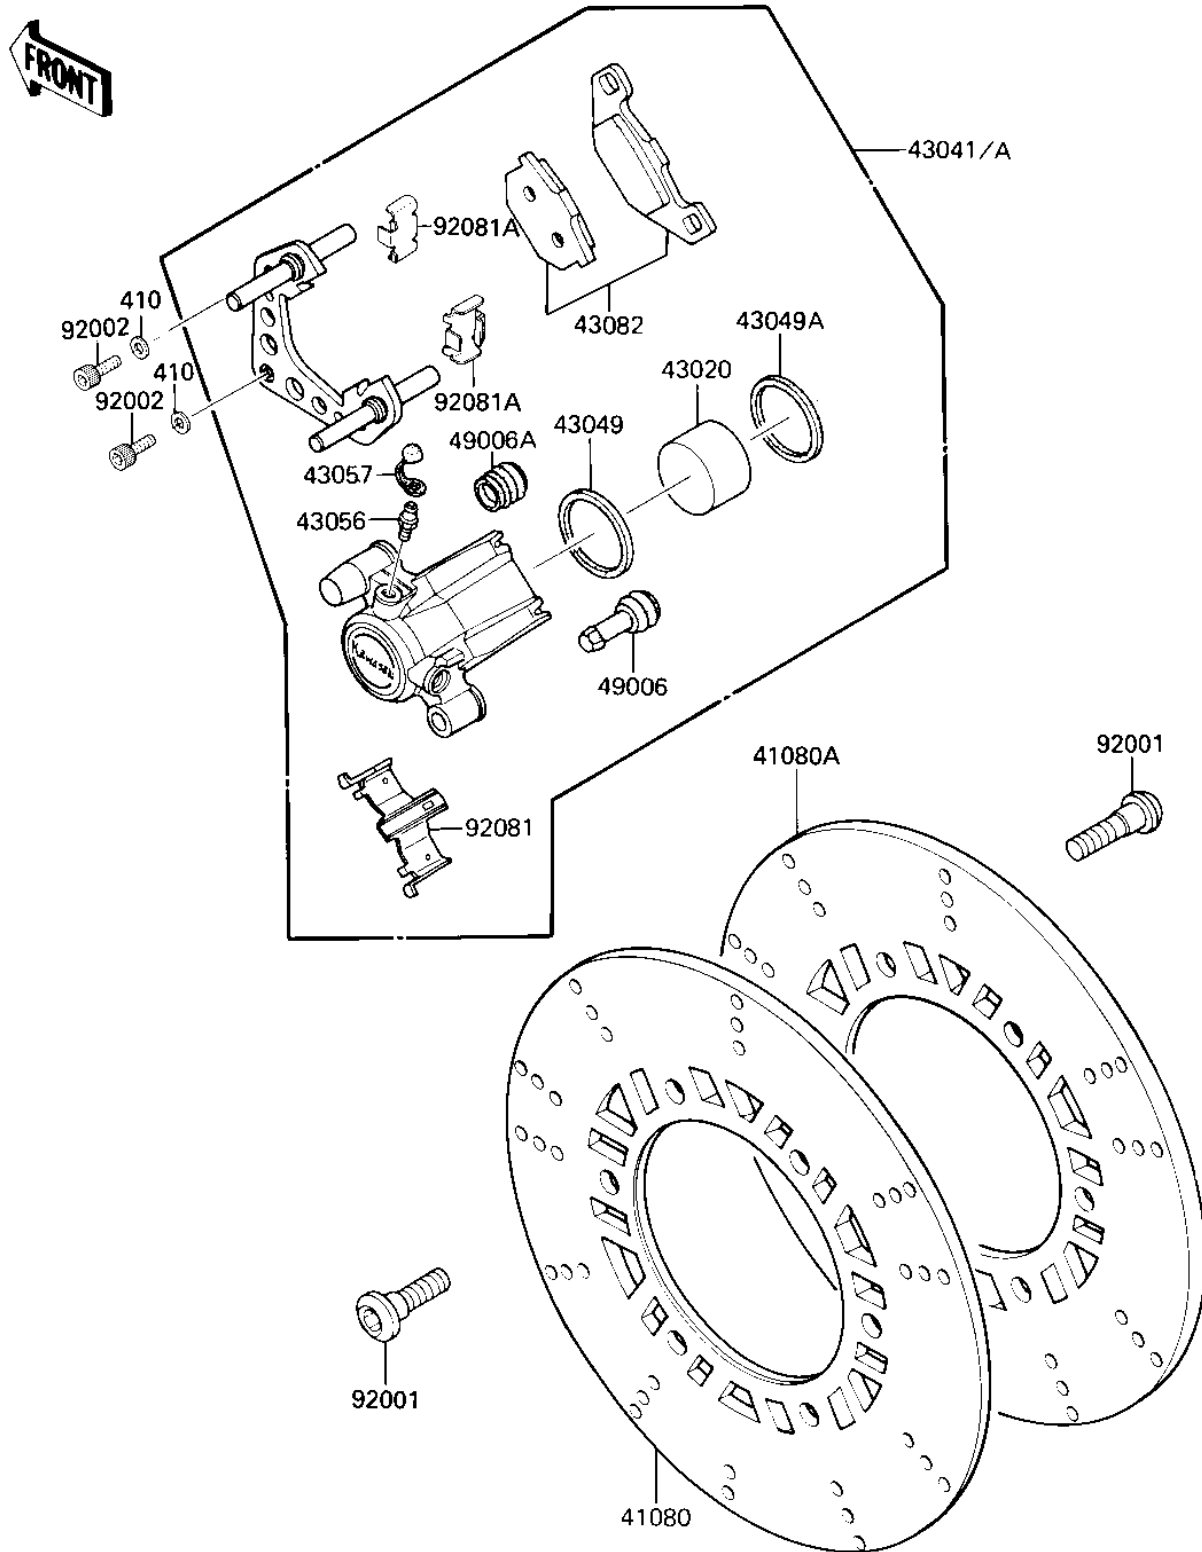

1985 Ninja® PARTS DIAGRAM

FRONT BRAKE

F2292-0068

1985 Ninja® PARTS LIST

FRONT BRAKE

| ITEM NAME | PART NUMBER | QUANTITY |
|-----------------------------------|-------------|----------|
| DISC,FR,LH (Ref # 41080) | 41080-1107 | 1 |
| DISC,FR,RH (Ref # 41080A) | 41080-1109 | 1 |
| PISTON-COMP-BRAKE (Ref # 43020) | 43020-1066 | 1 |
| CALIPER-ASSY,FR,LH (Ref # 43041) | 43041-1163 | 1 |
| CALIPER-ASSY,FR,RH (Ref # 43041A) | 43041-1164 | 1 |
| RING,PISTON SEAL (Ref # 43049) | 43049-002 | 1 |
| PACKING,PISTON (Ref # 43049A) | 43049-1028 | 1 |
| BREEDER (Ref # 43056) | 43056-003 | 1 |
| CAP,BREEDER (Ref # 43057) | 43057-003 | 1 |
| PAD-ASSY-BRAKE (Ref # 43082) | 43082-1029 | 1 |
| BOOT,CALIPER (Ref # 49006) | 49006-1094 | 1 |
| BOOT,CALIPER (Ref # 49006A) | 49006-1095 | 1 |
| BOLT,SOCKET,8X30 (Ref # 92001) | 92001-1951 | 1 |
| BOLT,SOCKET,10X33 (Ref # 92002) | 92001-1901 | 1 |
| SPRING,PAD (Ref # 92081) | 92081-1525 | 1 |
| SPRING,PAD STOPPER (Ref # 92081A) | 92081-1661 | 1 |
| WASHER PLAIN 10MM (Ref # 410) | 410B1000 | 1 |