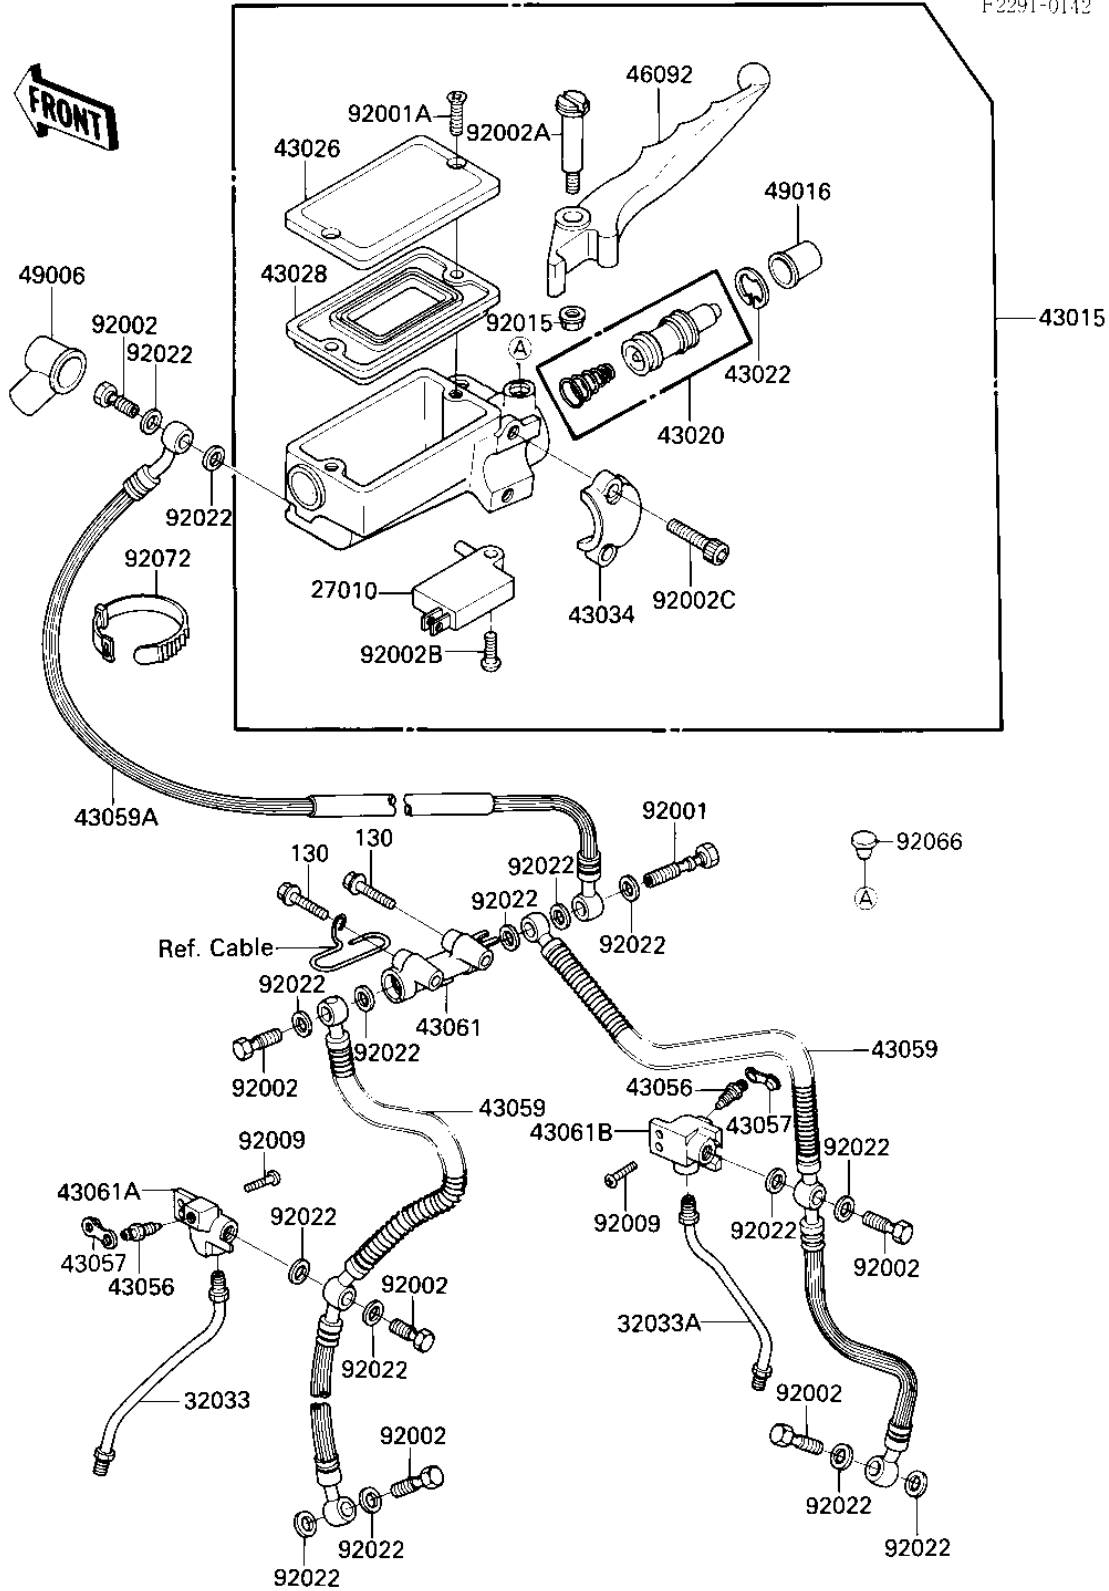

## 1985 Ninja® PARTS DIAGRAM

FRONT MASTER CYLINDER

F2291-0142

## 1985 Ninja® PARTS LIST

### FRONT MASTER CYLINDER

ITEM NAME	PART NUMBER	QUANTITY
SWITCH,BRAKE (Ref # 27010)	27010-1170	1
PIPE,BRAKE,FR,LH (Ref # 32033)	32033-1240	1
PIPE,BRAKE,FR,RH (Ref # 32033A)	32033-1241	1
CYLINDER-ASSY-MASTER, (Ref # 43015)	43015-1260	1
PISTON-COMP-BRAKE,FR (Ref # 43020)	43020-1054	1
STOPPER-BRAKE,PISTON (Ref # 43022)	43022-1010	1
CAP-BRAKE,FR (Ref # 43026)	43026-1052	1
DIAPHRAGM,MASTER CYLI (Ref # 43028)	43028-1058	1
HOLDER-BRAKE,MASTER C (Ref # 43034)	43034-1053	1
BREATHER-BRAKE (Ref # 43056)	43056-1051	1
CAP-BREATHER (Ref # 43057)	43057-1001	1
HOSE-BRAKE,FR,L=505 (Ref # 43059)	43059-1259	1
HOSE-BRAKE,FR,L=340 (Ref # 43059A)	43059-1260	1
JOINT BRAKE (Ref # 43061)	43061-1004	1
JOINT-BRAKE,FR,LH (Ref # 43061A)	43061-1051	1
JOINT-BRAKE,FR,RH (Ref # 43061B)	43061-1052	1
LEVER-GRIP,FRONT BRAK (Ref # 46092)	46092-1112	1
BOOT,DUST (Ref # 49006)	49006-1041	1
COVER-SEAL,MASTER CYL (Ref # 49016)	49016-1044	1
BOLT (Ref # 92001)	92002-1909	1
BOLT,MASTER CYLINDER (Ref # 92001A)	92001-1727	1
BOLT,OIL,L=23 (Ref # 92002)	92002-1888	1
BOLT,LEVER SET (Ref # 92002A)	92002-1322	1
BOLT (Ref # 92002B)	92002-1323	1
BOLT,SOCKET,6X10 (Ref # 92002C)	92002-1324	1
SCREW,6X14 (Ref # 92009)	92009-1349	1
NUT,FLANGED,6MM (Ref # 92015)	92015-1233	1
WASHER-OIL BOLT (Ref # 92022)	43067-001	1
PLUG,9.5X8 (Ref # 92066)	92066-1077	1

## 1985 Ninja® PARTS LIST

FRONT MASTER CYLINDER

ITEM NAME	PART NUMBER	QUANTITY
BAND,WIRING HARNESS (Ref # 92072)	92072-056	1
BOLT-FLANGED,6X60 (Ref # 130)	130G0660	1