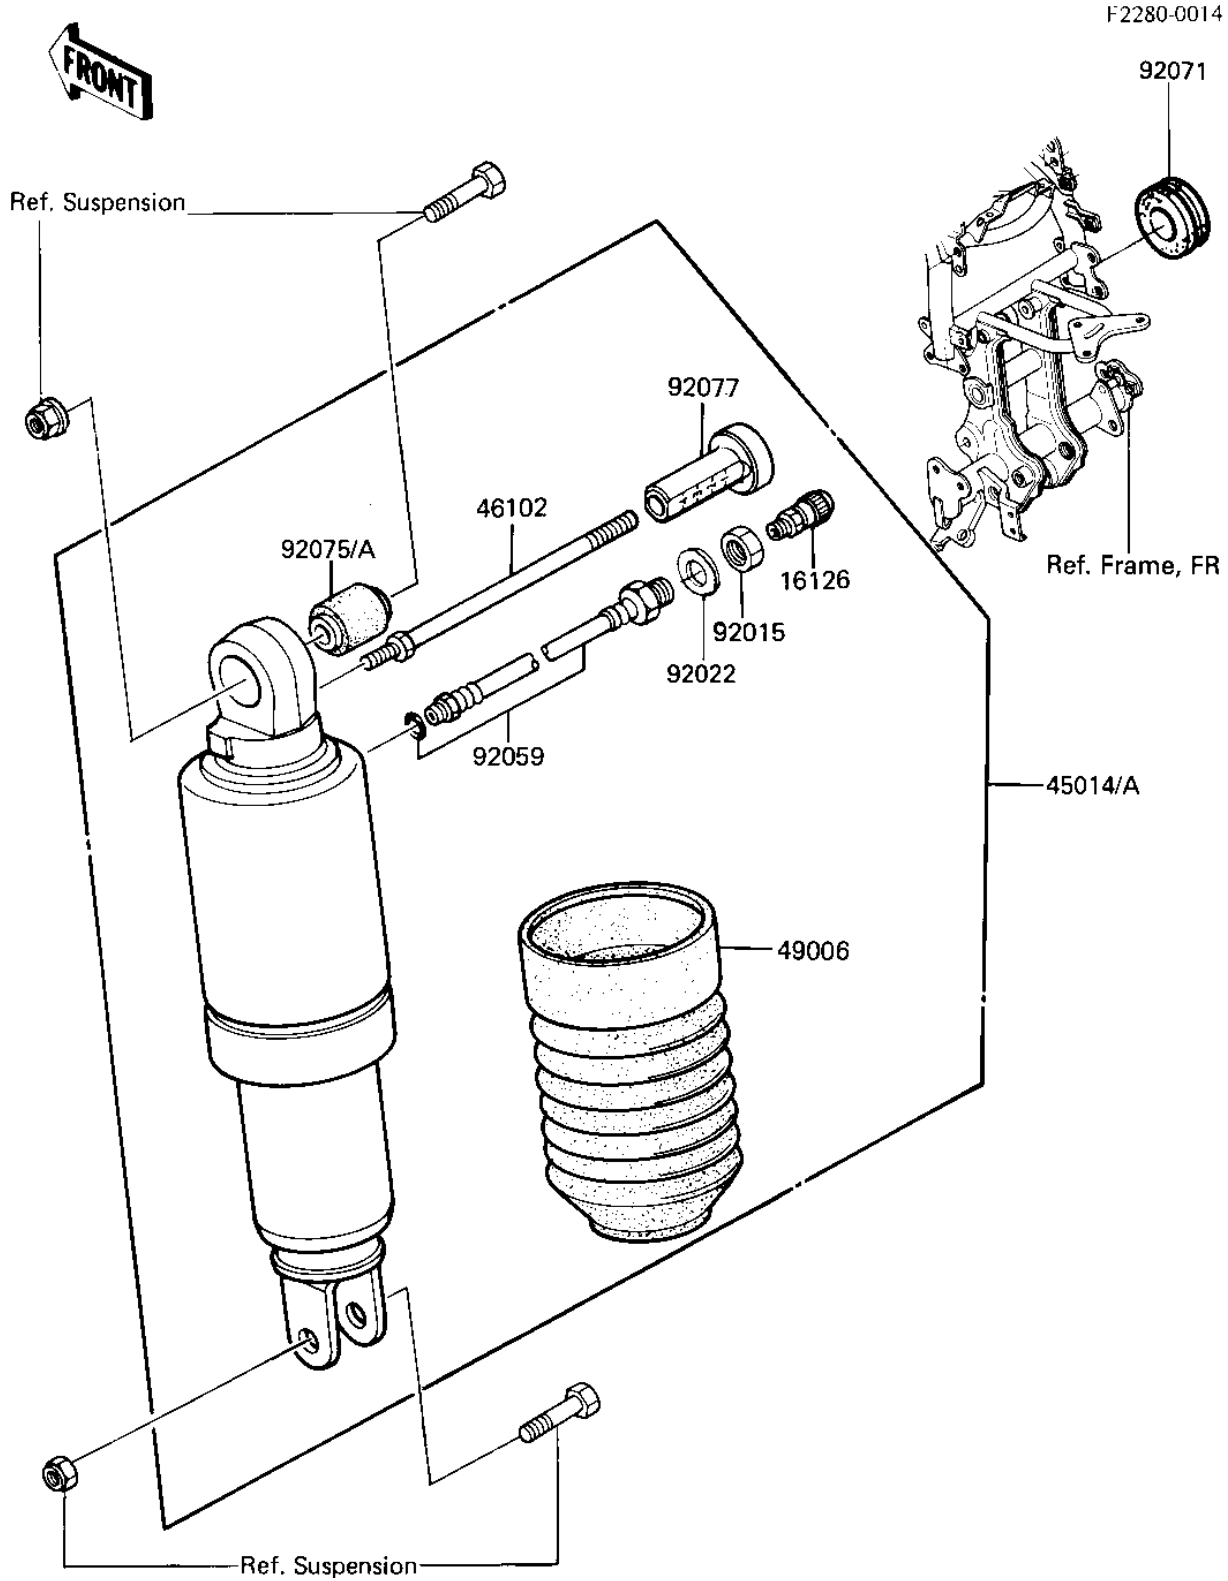

## 1985 Ninja® PARTS DIAGRAM

SHOCK ABSORBER

## 1985 Ninja® PARTS LIST

### SHOCK ABSORBER

ITEM NAME	PART NUMBER	QUANTITY
VALVE AIR (Ref # 16126)	16126-1052	1
SHOCKABSORBER (Ref # 45014A)	45014-1302	1
ROD,RR SHOCKABSORBER, (Ref # 46102)	46102-1114	1
BOOT,RR SHOCKABSORBER (Ref # 49006)	49006-1151	1
NUT,14MM (Ref # 92015)	92015-1305	1
WASHER (Ref # 92022)	92022-1494	1
TUBE,SHOCKABSORBER (Ref # 92059)	92059-1364	1
GROMMET (Ref # 92071)	92071-056	1
DAMPER,SHOCKABSORBER (Ref # 92075A)	92075-1654	1
KNOB,RR SHOCKABSORBER (Ref # 92077)	92077-1051	1