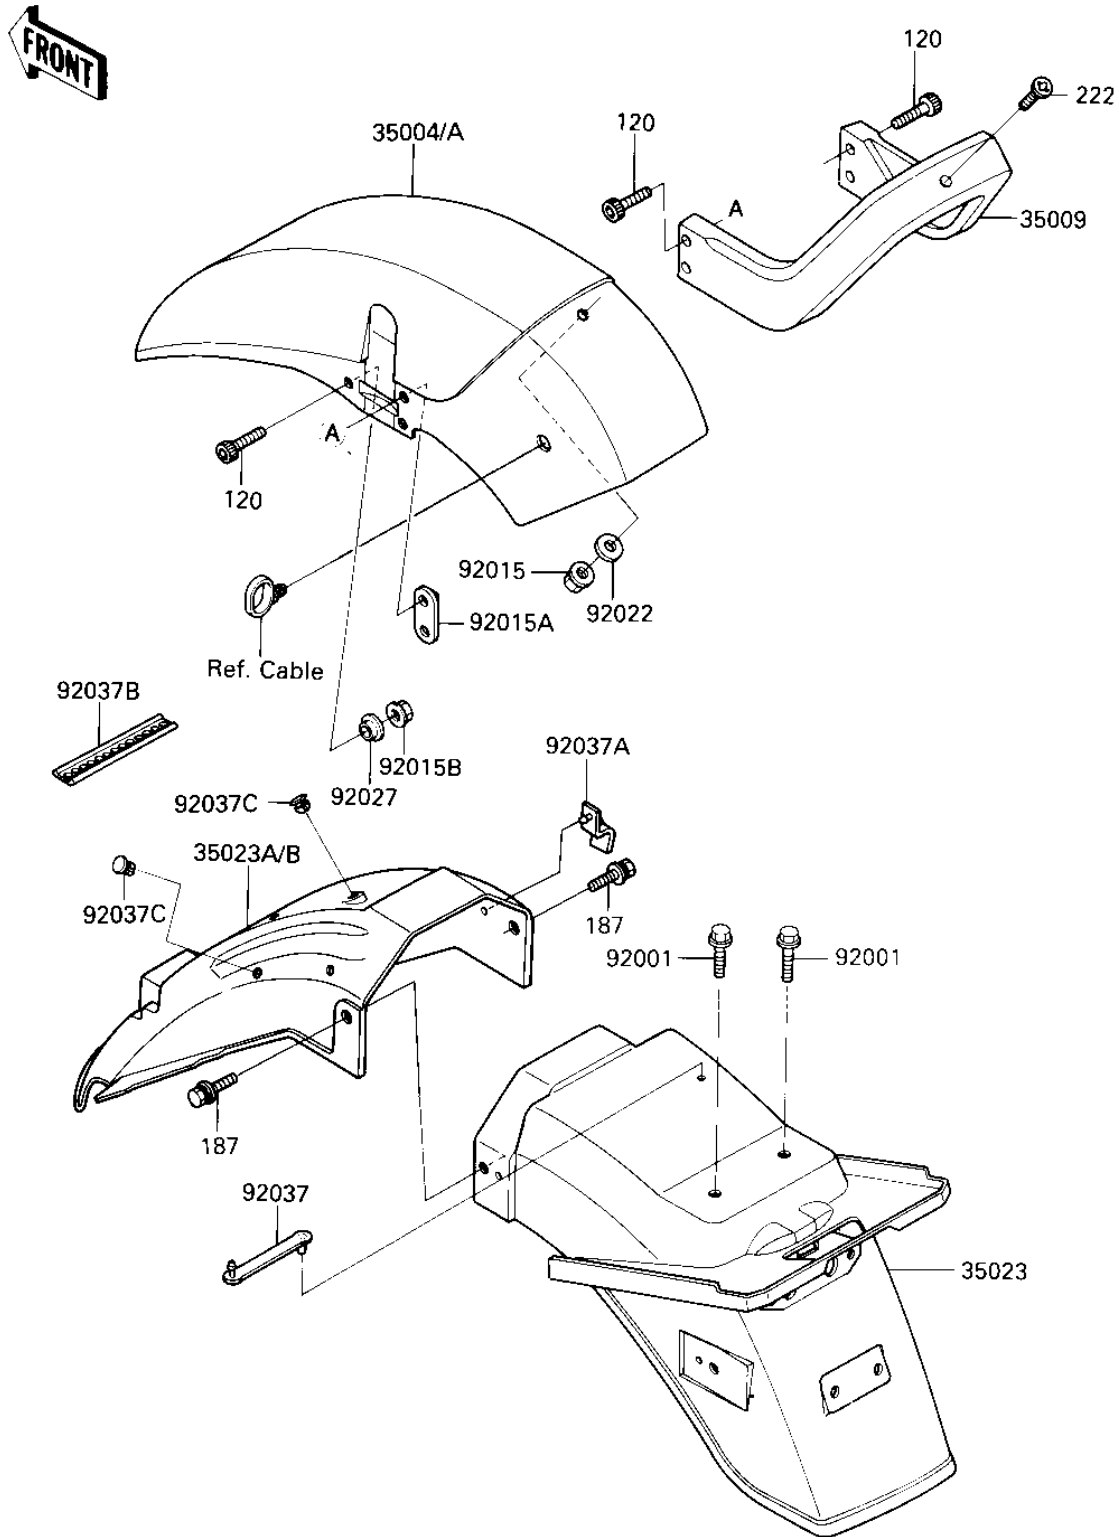

1985 Ninja® PARTS DIAGRAM

FENDERS

F2170-0272

1985 Ninja® PARTS LIST

FENDERS

ITEM NAME	PART NUMBER	QUANTITY
FENDER-FRONT,F.BLACK/ (Ref # 35004)	35004-1155-M1	1
FENDER-FRONT,F.BLACK/L.P. (Can (Ref # 35004A)	35004-1155-M3	1
BRACE,FENDER (Ref # 35009)	35009-1054	1
FENDER-REAR,RR (Ref # 35023)	35023-1324	1
FENDER-REAR,FR (Ref # 35023A)	35023-1122	1
FENDER-REAR,FR (Ref # 35023B)	35023-1326	1
BOLT,6X25 (Ref # 92001)	92001-1870	1
NUT-6MM (Ref # 92015)	92015-1078	1
NUT,FENDER (Ref # 92015A)	92015-1345	1
NUT,6MM (Ref # 92015B)	92015-1365	1
WASHER 6.5X20X1.6T (Ref # 92022)	92022-125	1
COLLAR,BRAKE PEDAL (Ref # 92027)	92027-1168	1
CLAMP (Ref # 92037)	92037-1163	1
CLAMP,HARNESS (Ref # 92037A)	92037-1532	1
CLAMP (Ref # 92037B)	92037-1578	1
CLAMP (Ref # 92037C)	92037-1579	1
BOLT,SOCKET,6X30 (Ref # 120)	120P0630	1
BOLT-UPSET-WSP (Ref # 187)	187B0622	1
SCREW OVL CNTSNK 6X20 (Ref # 222)	222B0620	1