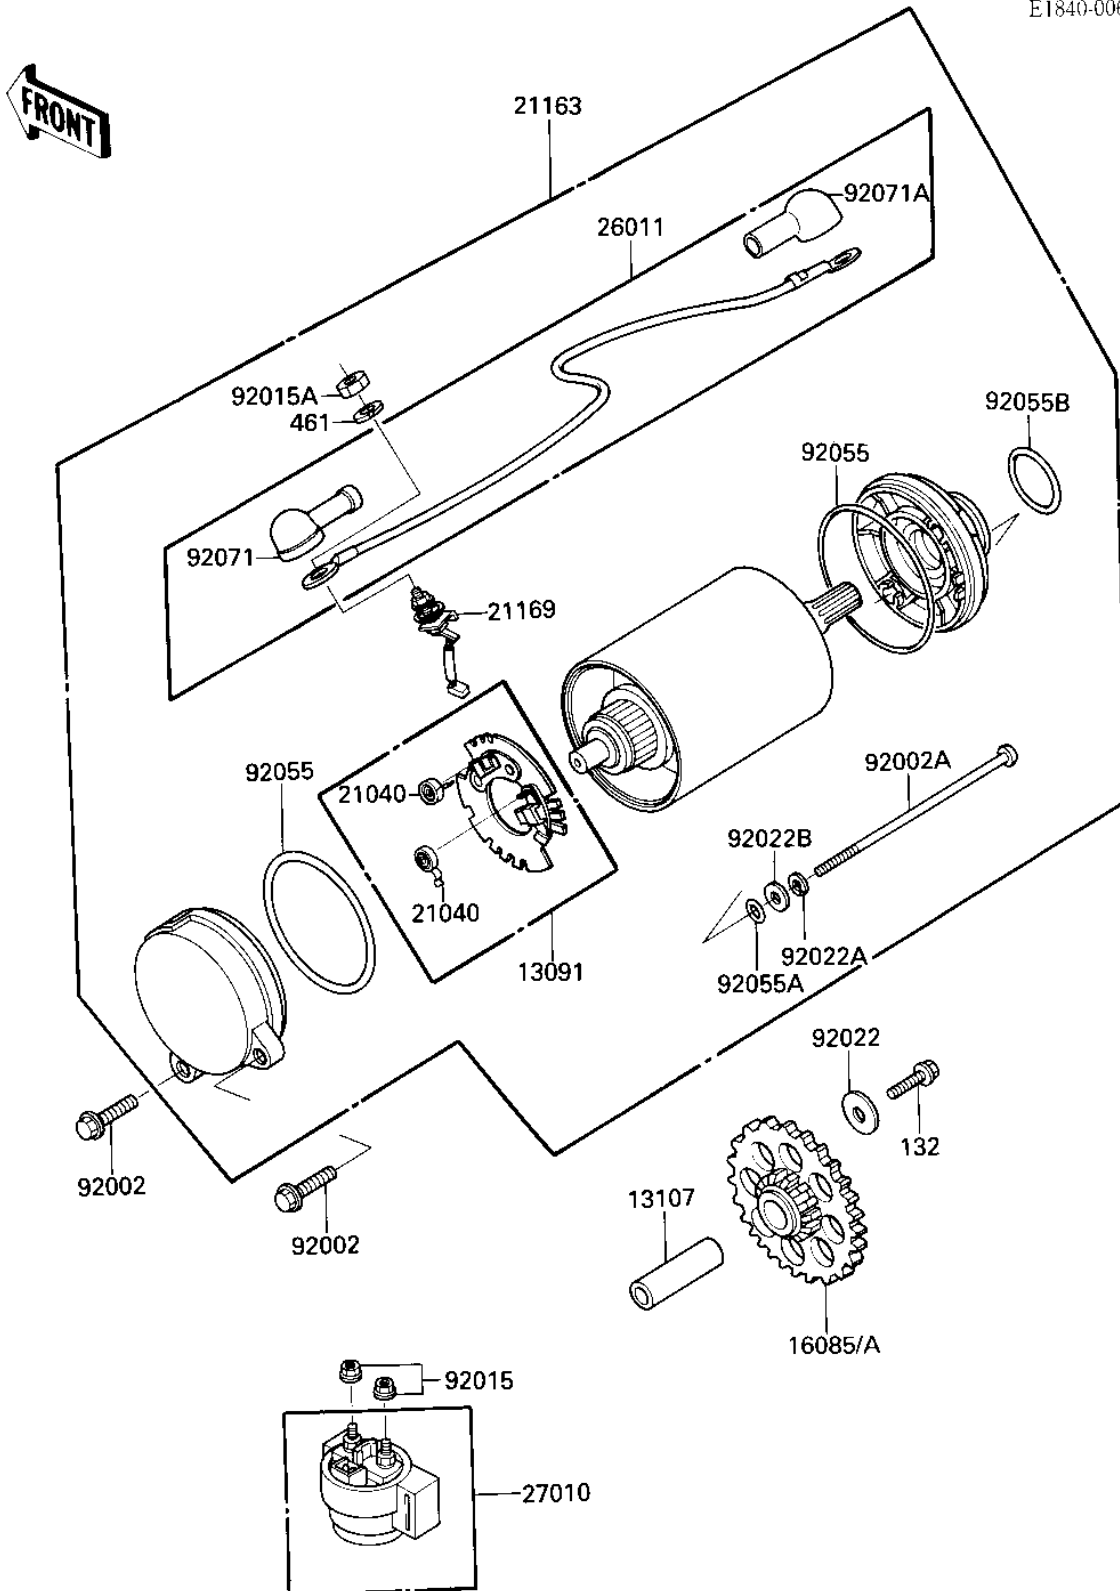

## 1985 Ninja® PARTS DIAGRAM

STARTER MOTOR

E1840-0066

## 1985 Ninja® PARTS LIST

### STARTER MOTOR

ITEM NAME	PART NUMBER	QUANTITY
HOLDER,CARBON BRUSH (Ref # 13091)	13091-1325	1
SHAFT,IDLE GEAR (Ref # 13107)	13107-1106	1
GEAR,IDLE (Ref # 16085A)	16085-1119	1
SPRING-BRUSH (Ref # 21040)	21040-1051	1
STARTER-ELECTRIC (Ref # 21163)	21163-1060	1
TERMINAL,STARTER (Ref # 21169)	21169-1051	1
WIRE-LEAD,STARTER MOT (Ref # 26011)	26011-1286	1
SWITCH,STARTER (Ref # 27010)	27010-1314	1
BOLT,6X20 (Ref # 92002)	92001-1947	1
BOLT (Ref # 92002A)	92002-1377	1
NUT-6MM (Ref # 92015)	92015-1078	1
NUT,6MM (Ref # 92015A)	92015-1457	1
WASHER,6X19.5X2 (Ref # 92022)	92022-1517	1
WASHER-SPRING (Ref # 92022A)	92022-1622	1
WASHER (Ref # 92022B)	92022-1623	1
RING-O,64MM (Ref # 92055)	92055-1260	1
O-RING (Ref # 92055A)	92055-1261	1
RING-O,24.4MM (Ref # 92055B)	92055-1262	1
GROMMET,STARTER TERMI (Ref # 92071)	92071-1120	1
GROMMET,TERMINAL (Ref # 92071A)	92071-1121	1
BOLT-FLANGED-SMALL (Ref # 132)	132G0612	1
WASHER SPRING 6MM (Ref # 461)	461F0600	1