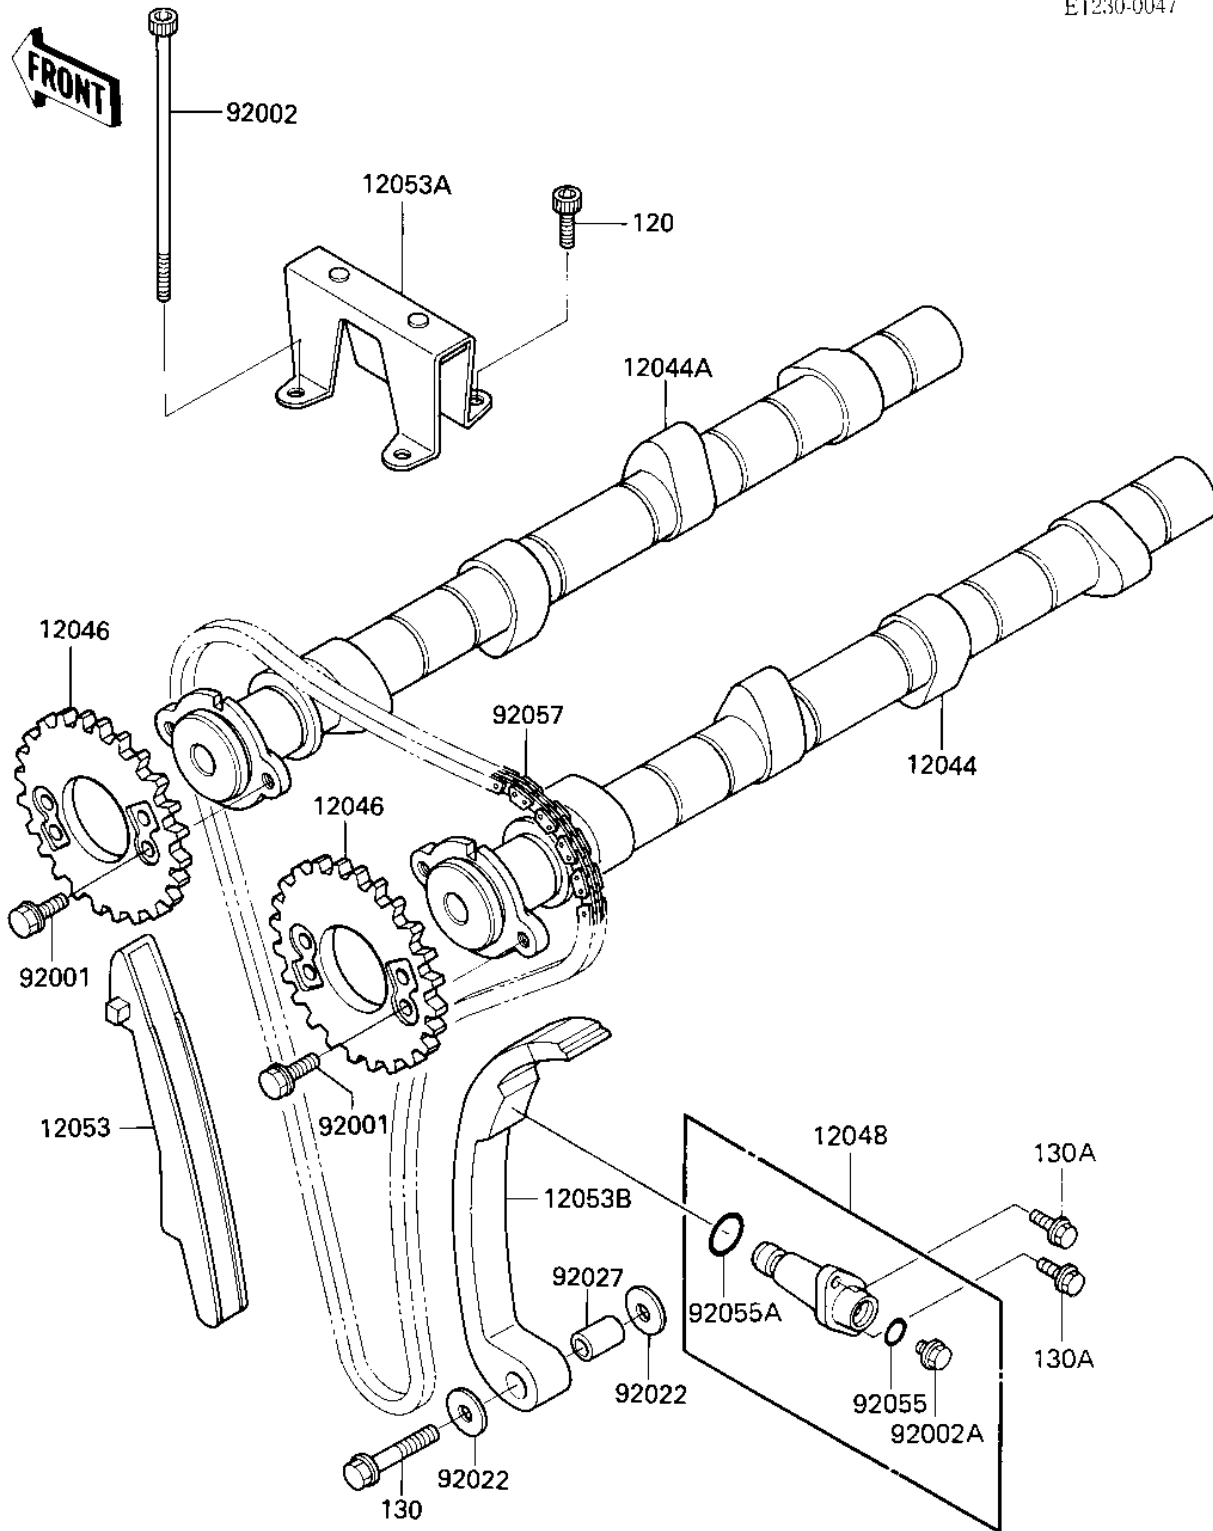

## 1985 Ninja® PARTS DIAGRAM

CAMSHAFTS/CHAIN/TENSIONER

E1230-0047

## 1985 Ninja® PARTS LIST

CAMSHAFTS/CHAIN/TENSIONER

ITEM NAME	PART NUMBER	QUANTITY
CAMSHAFT-VALVE,INTAKE (Ref # 12044)	12044-1112	1
CAMSHAFT-VALVE,EXHAUS (Ref # 12044A)	12044-1113	1
SPROCKET,CAMSHAFT,34T (Ref # 12046)	12046-1082	1
TENSIONER-ASSY,CAM CH (Ref # 12048)	12048-1071	1
GUIDE-CHAIN,FR (Ref # 12053)	12053-1114	1
GUIDE-CHAIN,UPP (Ref # 12053A)	12053-1115	1
GUIDE-CHAIN,RR (Ref # 12053B)	12053-1116	1
BOLT,SPROCKET FITTING (Ref # 92001)	92003-208	1
BOLT,6X118 (Ref # 92002)	92001-1904	1
BOLT (Ref # 92002A)	92002-1302	1
WASHER,8.2X19X2 (Ref # 92022)	92022-1533	1
COLLAR,8.2X10.5X15.6 (Ref # 92027)	92027-1763	1
O RING (Ref # 92055)	670D2010	1
"O" RING,21MM (Ref # 92055A)	670D2021	1
CHAIN,CAMSHAFT (Ref # 92057)	92057-1160	1
BOLT,6X14 (Ref # 12)	120P0614	1
BOLT,FLANGED,8X35 (Ref # 130)	130G0835	1
BOLT-FLANGED-SMALL (Ref # 132)	132J0625	1