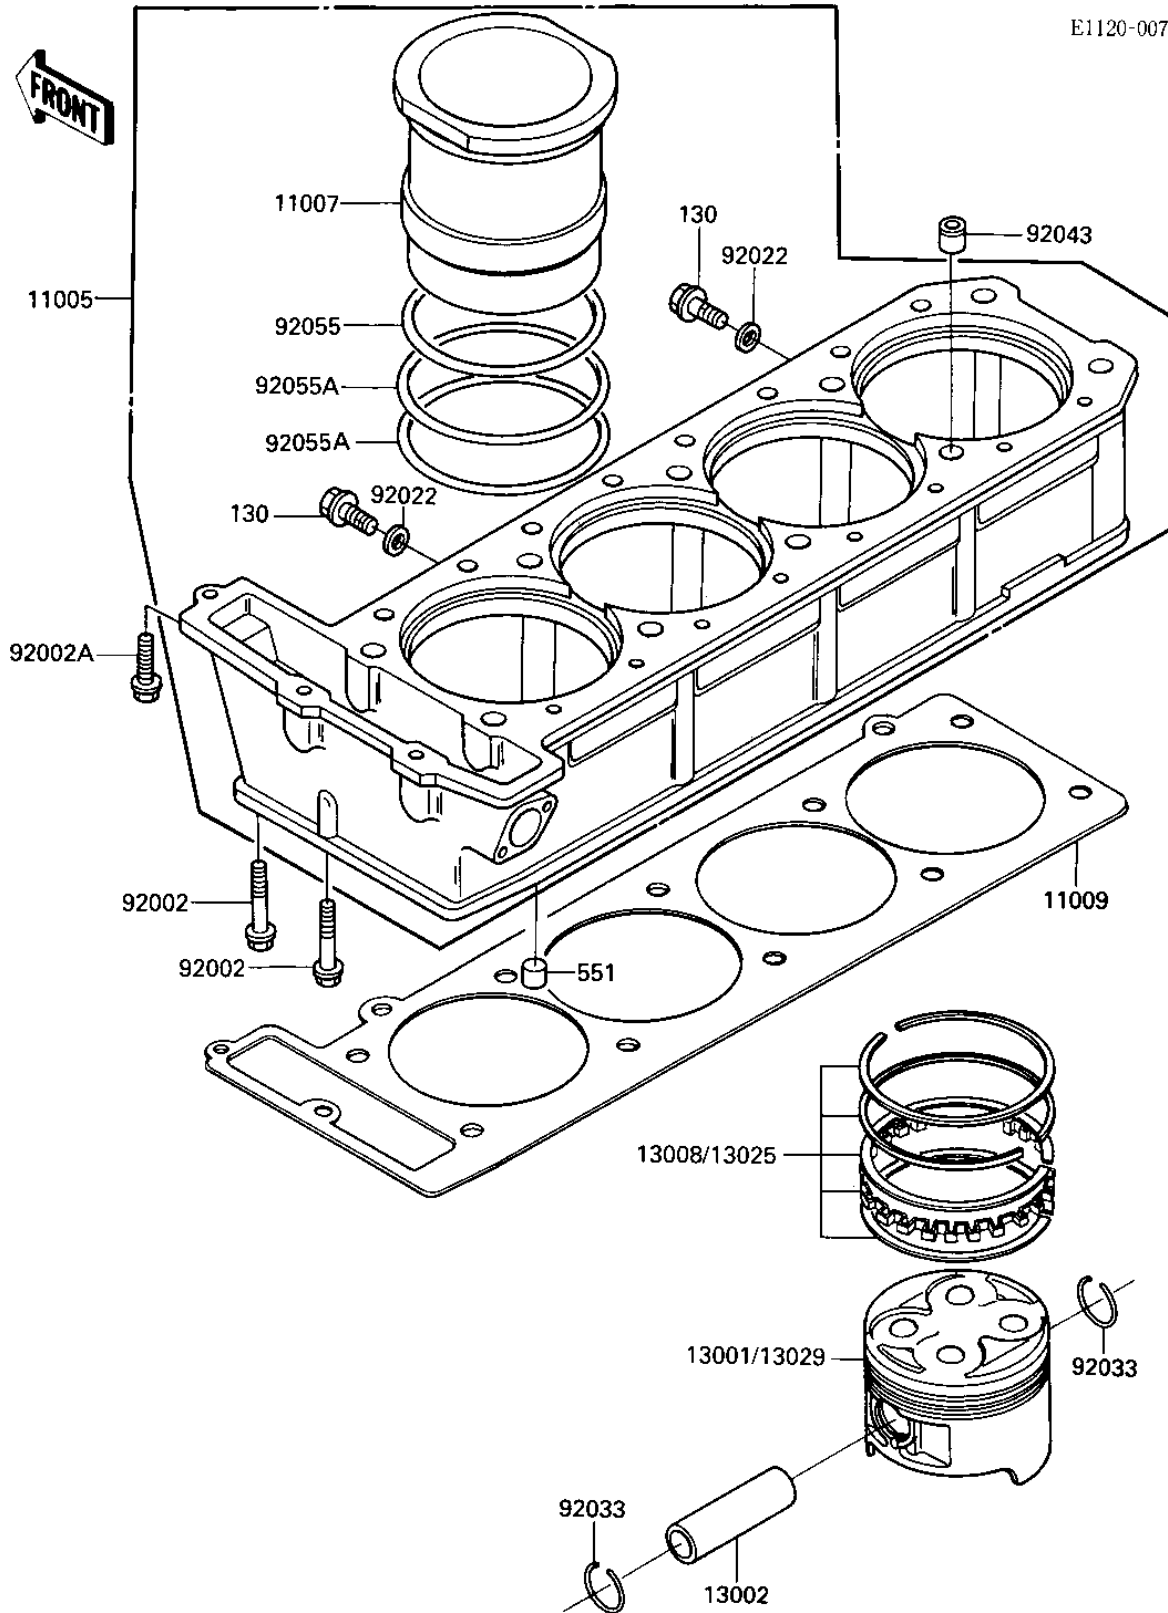

1985 Ninja® PARTS DIAGRAM CYLINDER/PISTONS (E/NO. 030894-)

E1120-0070

1985 Ninja® PARTS LIST

CYLINDER/PISTONS (E/NO. 030894-)

ITEM NAME	PART NUMBER	QUANTITY
CYLINDER-ENGINE (Ref # 11005)	11005-1447	1
LINER-CYLINDER (Ref # 11007)	11007-1063	1
GASKET,CYLINDER BASE (Ref # 11009)	11009-1505	1
PISTON-ENGINE,STD (Ref # 13001)	13001-1205	1
PIN-PISTON,12X18X57.2 (Ref # 13002)	13002-1023	1
RING-SET-PISTON,STD (Ref # 13008)	13008-1053	1
RING-SET PISTON L,O/S (Ref # 13025)	13025-1053	1
PISTON-ENGINE L,O/S 0 (Ref # 13029)	13029-1142	1
BOLT,6X38 (Ref # 92002)	92001-1899	1
BOLT,6X30 (Ref # 92002A)	92002-1138	1
WASHER,PLAIN (Ref # 92022)	92022-304	1
RING-SNAP,18MM (Ref # 92033)	92033-1099	1
PIN,11.5X14X14 (Ref # 92043)	92043-1279	1
RING-O,78MM (Ref # 92055)	92055-1229	1
RING-O,79.5MM (Ref # 92055A)	92055-1230	1
BOLT-FLANGED,6X10,BLA (Ref # 130)	130C0610	1
PIN-DOWEL (Ref # 551)	551A1012	1