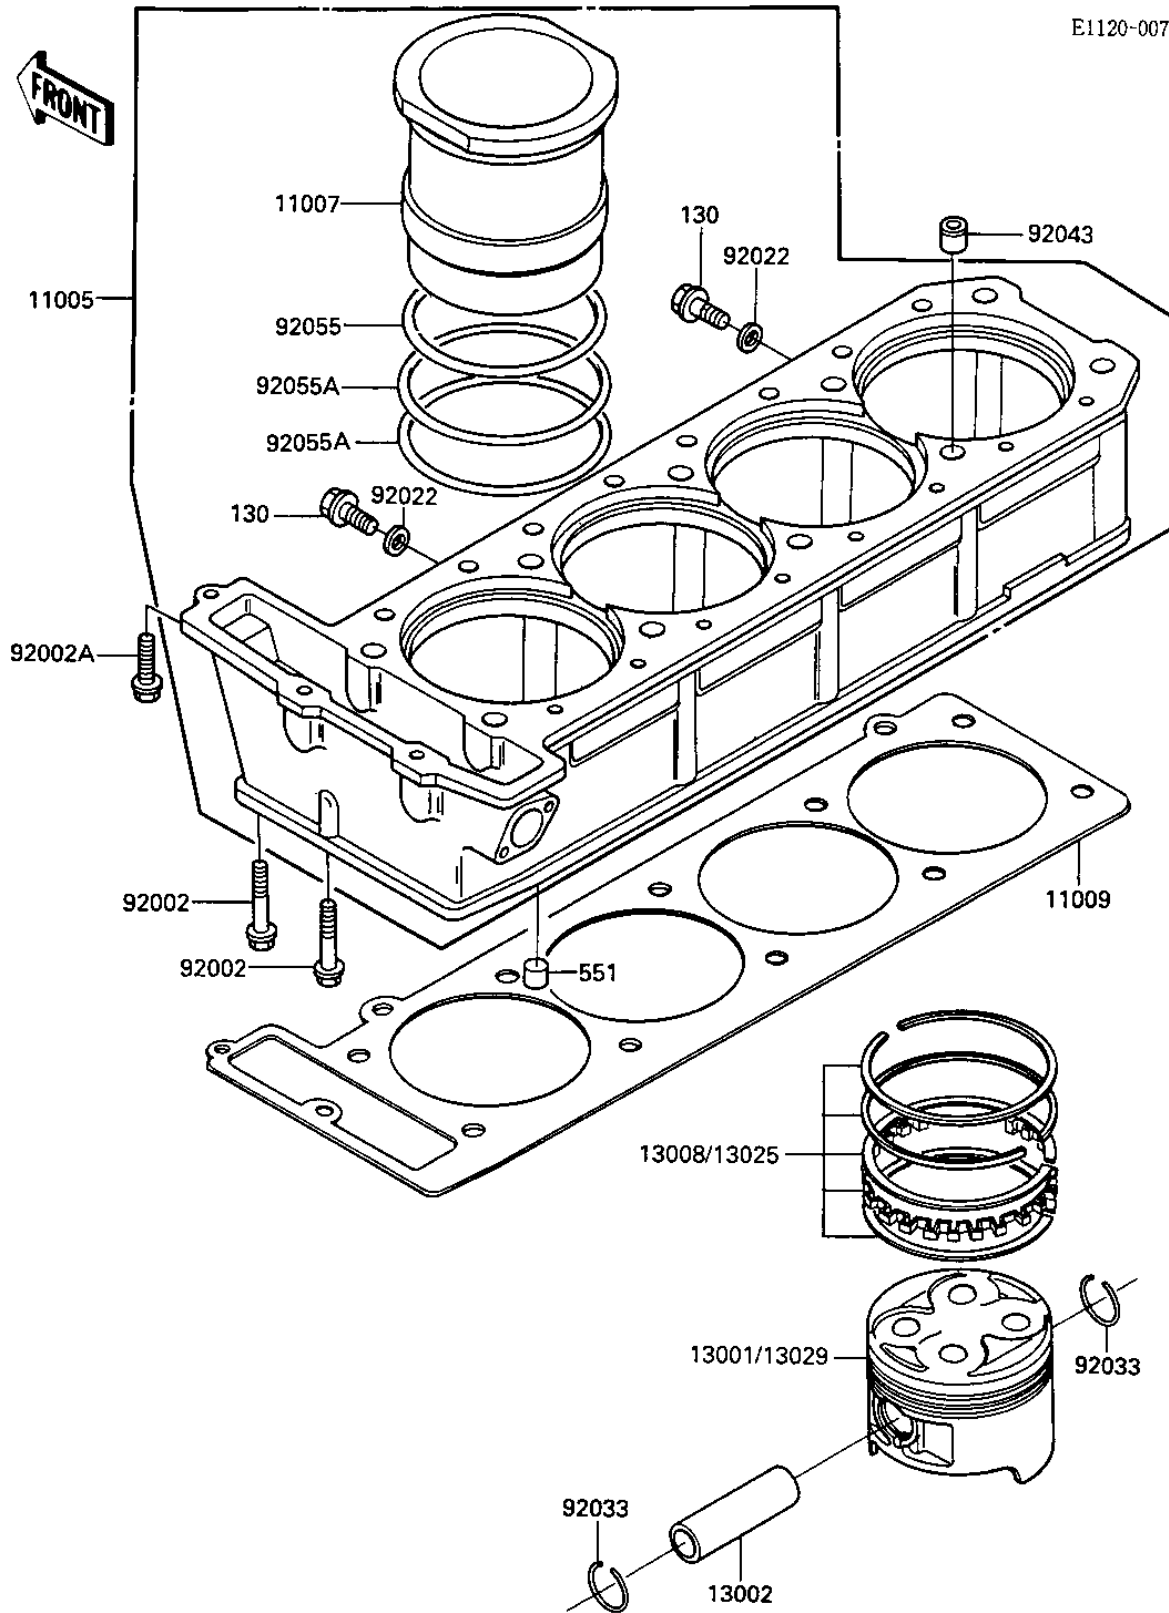

1985 Ninja® PARTS DIAGRAM CYLINDER/PISTONS (-E/NO. 030893)

E1120-0070

1985 Ninja® PARTS LIST

CYLINDER/PISTONS (-E/NO. 030893)

ITEM NAME	PART NUMBER	QUANTITY
CYLINDER-ENGINE (Ref # 11005)	11005-1352	1
LINER-CYLINDER (Ref # 11007)	11007-1063	1
GASKET,CYLINDER BASE (Ref # 11009)	11009-1386	1
PISTON-ENGINE,STD (Ref # 13001)	13001-1205	1
PIN-PISTON,12X18X57.2 (Ref # 13002)	13002-1023	1
RING-SET-PISTON,STD (Ref # 13008)	13008-1053	1
RING-SET PISTON L,O/S (Ref # 13025)	13025-1053	1
PISTON-ENGINE L,O/S 0 (Ref # 13029)	13029-1142	1
BOLT,6X38 (Ref # 92002)	92001-1899	1
BOLT,6X30 (Ref # 92002A)	92002-1138	1
WASHER,PLAIN (Ref # 92022)	92022-304	1
RING-SNAP,18MM (Ref # 92033)	92033-1099	1
PIN,DOWEL,14MM (Ref # 92043)	92042-032	1
RING-O,78MM (Ref # 92055)	92055-1229	1
RING-O,79.5MM (Ref # 92055A)	92055-1230	1
BOLT-FLANGED,6X10,BLA (Ref # 130)	130C0610	1
PIN-DOWEL (Ref # 551)	551A1012	1