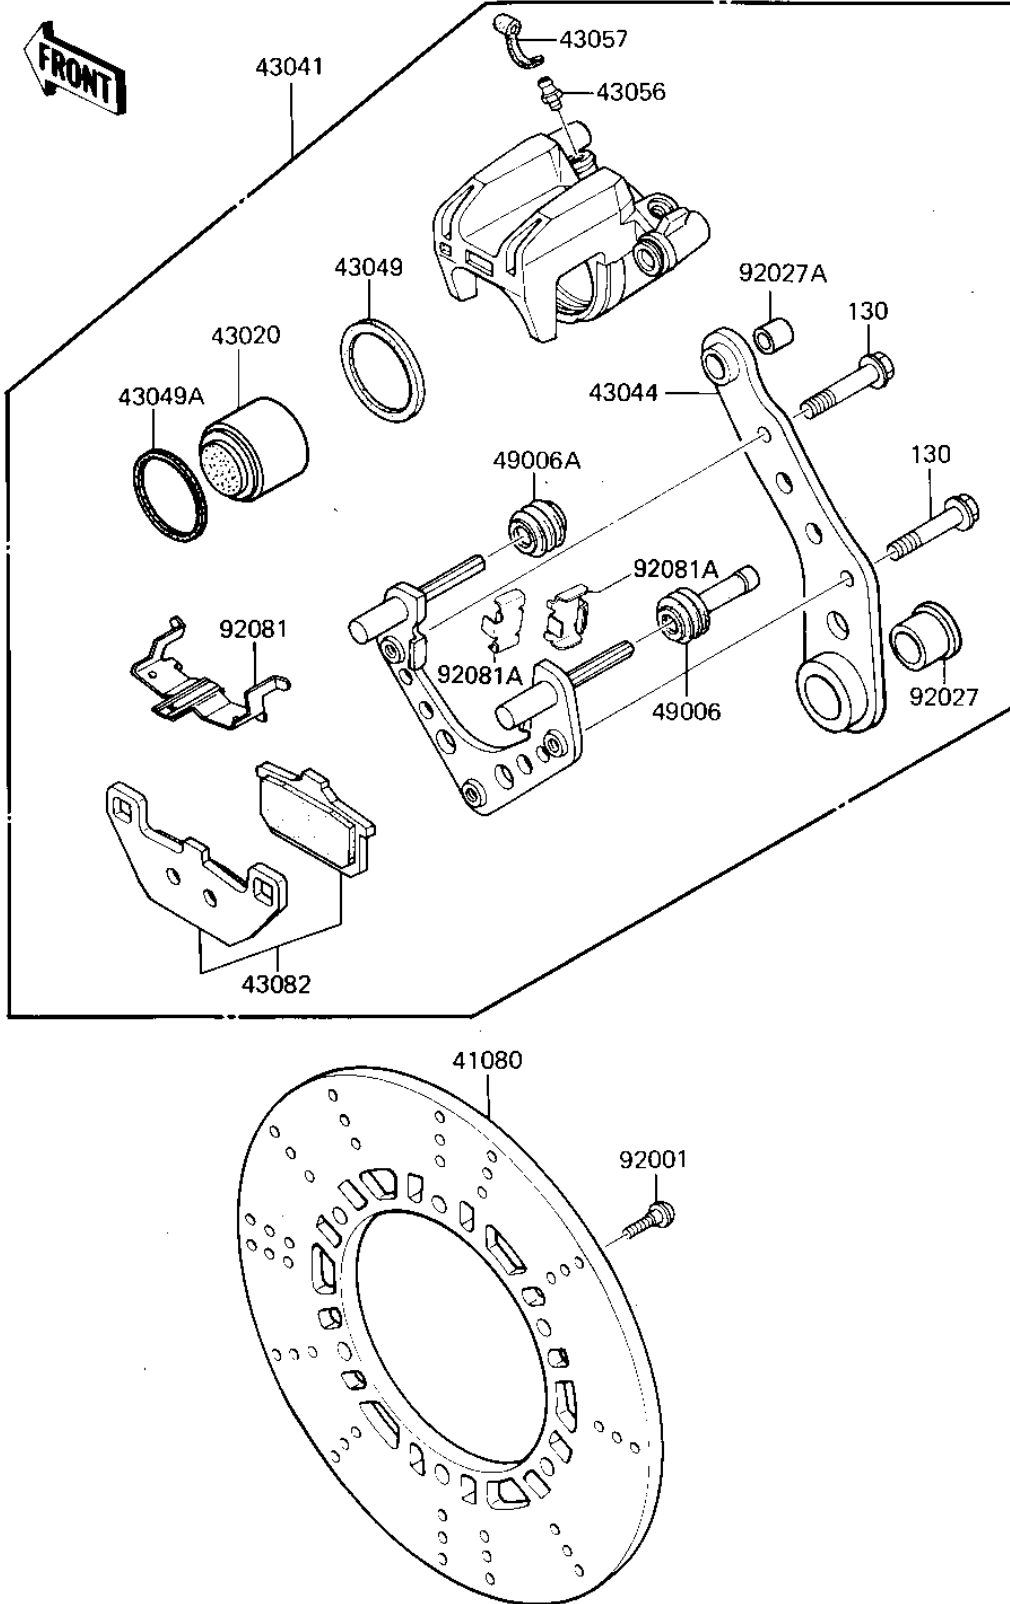

1985 GPz 750 PARTS DIAGRAM

REAR BRAKE

F2294-0013

1985 GPz 750 PARTS LIST

REAR BRAKE

ITEM NAME	PART NUMBER	QUANTITY
DISC,RR,SILVER (Ref # 41080)	41080-1111	1
PISTON-COMP-BRAKE (Ref # 43020)	43020-1066	1
CALIPER-ASSY,RR (Ref # 43041)	43041-1192	1
HOLDER-COMP-CALIPER,R (Ref # 43044)	43044-1037	1
RING,PISTON SEAL (Ref # 43049)	43049-002	1
PACKING,PISTON (Ref # 43049A)	43049-1028	1
BREEDER (Ref # 43056)	43056-003	1
CAP,BREEDER (Ref # 43057)	43057-003	1
PAD-ASSY-BRAKE (Ref # 43082)	43082-1029	1
BOOT,CALIPER (Ref # 49006)	49006-1094	1
BOOT,CALIPER (Ref # 49006A)	49006-1095	1
BOLT,SOCKET,8X30 (Ref # 92001)	92001-1951	6
COLLAR,RR CALIPER,ID= (Ref # 92027)	92027-1655	1
COLLAR,10.5X18X17 (Ref # 92027A)	92027-1656	1
SPRING,PAD (Ref # 92081)	92081-1525	1
SPRING,PAD STOPPER (Ref # 92081A)	92081-1661	2
BOLT-FLANGED,10X14 (Ref # 130)	130G1014	2