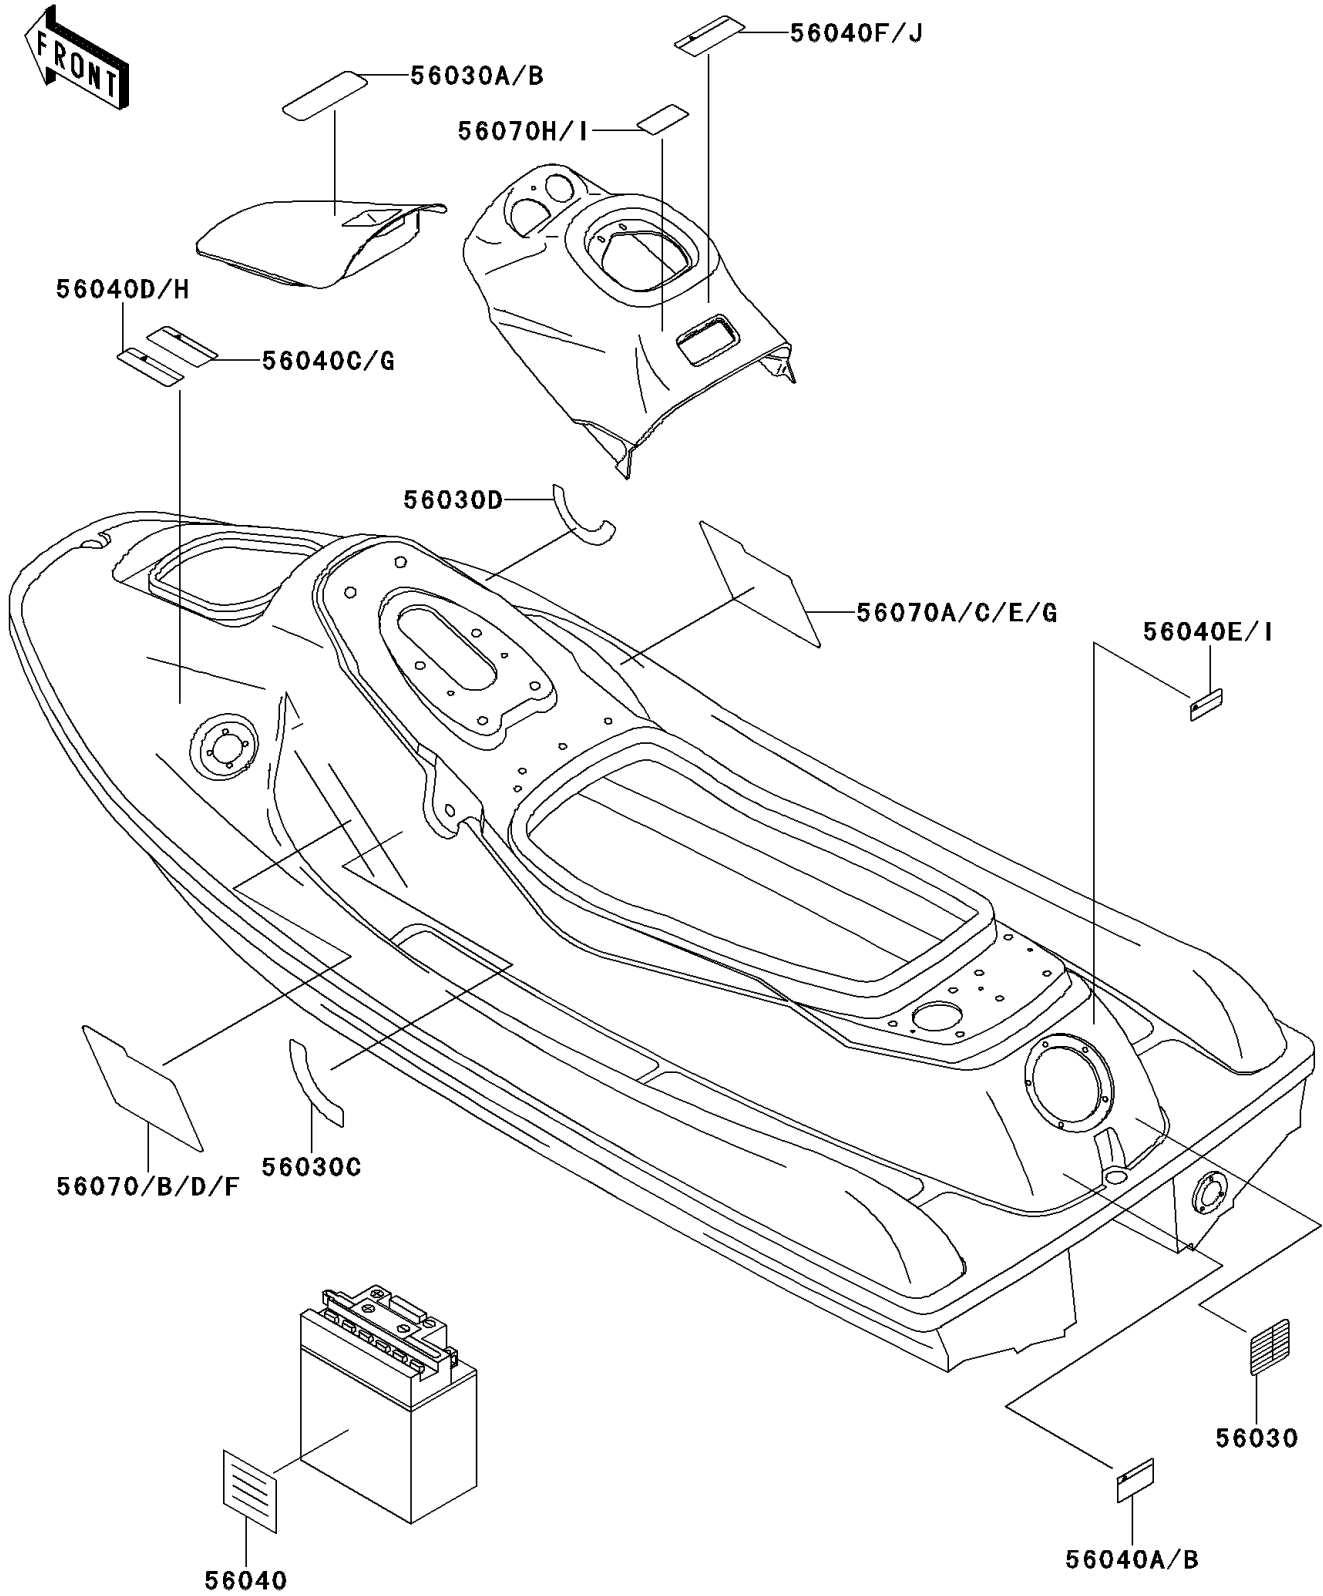

1996 Super Sport XI PARTS DIAGRAM

Labels

F3183

1996 Super Sport XI PARTS LIST

Labels

ITEM NAME	PART NUMBER	QUANTITY
LABEL,FIRE EXTINGUISHER (Ref # 56030A)	56030-3790	1
LABEL,CHOKE (Ref # 56030C)	56030-3793	1
LABEL,FUEL (Ref # 56030D)	56030-3794	1
LABEL-WARNING,NOZZLE (Ref # 56040A)	56040-3898	1
LABEL-WARNING,BREAK-IN (Ref # 56040C)	56040-3969	1
LABEL-WARNING,GASOLINE (Ref # 56040D)	56040-3972	1
LABEL-WARNING,GRAB HANDLE (Ref # 56040E)	56040-3973	1
LABEL-WARNING,OVERHEAT (Ref # 56040F)	56040-3974	1
LABEL-WARNING,IMPORTANT SAFETY (Ref # 56070)	56070-3728	1
LABEL-WARNING,IMPORTANT SAFETY (Ref # 56070A)	56070-3729	1
LABEL-WARNING,TETHER SWITCH (Ref # 56070H)	56070-3787	1
LABEL,ENGLISH/FRENCH(FRENCH) (Ref # 56030)	56030-3758	1
LABEL,FIRE EXTINGUISHER(FRENCH (Ref # 56030B)	56030-3791	1
LABEL,BATTERY CAUTION(FRENCH) (Ref # 56040)	56040-1106	1
LABEL-WARNING,NOZZLE(FRENCH) (Ref # 56040B)	56040-3916	1
LABEL,BREAK-IN(FRENCH) (Ref # 56040G)	56040-3975	1
LABEL,GASOLINE(FRENCH) (Ref # 56040H)	56040-3978	1
LABEL,GRAB HANDLE(FRENCH) (Ref # 56040I)	56040-3979	1
LABEL,OVERHEAT(FRENCH) (Ref # 56040J)	56040-3980	1
LABEL,IMPORTANT SAFETY(FRENCH) (Ref # 56070B)	56070-3731	1
LABEL,IMPORTANT SAFETY(FRENCH) (Ref # 56070C)	56070-3732	1
LABEL,TETHER SWITCH(FRENCH) (Ref # 56070I)	56070-3802	1