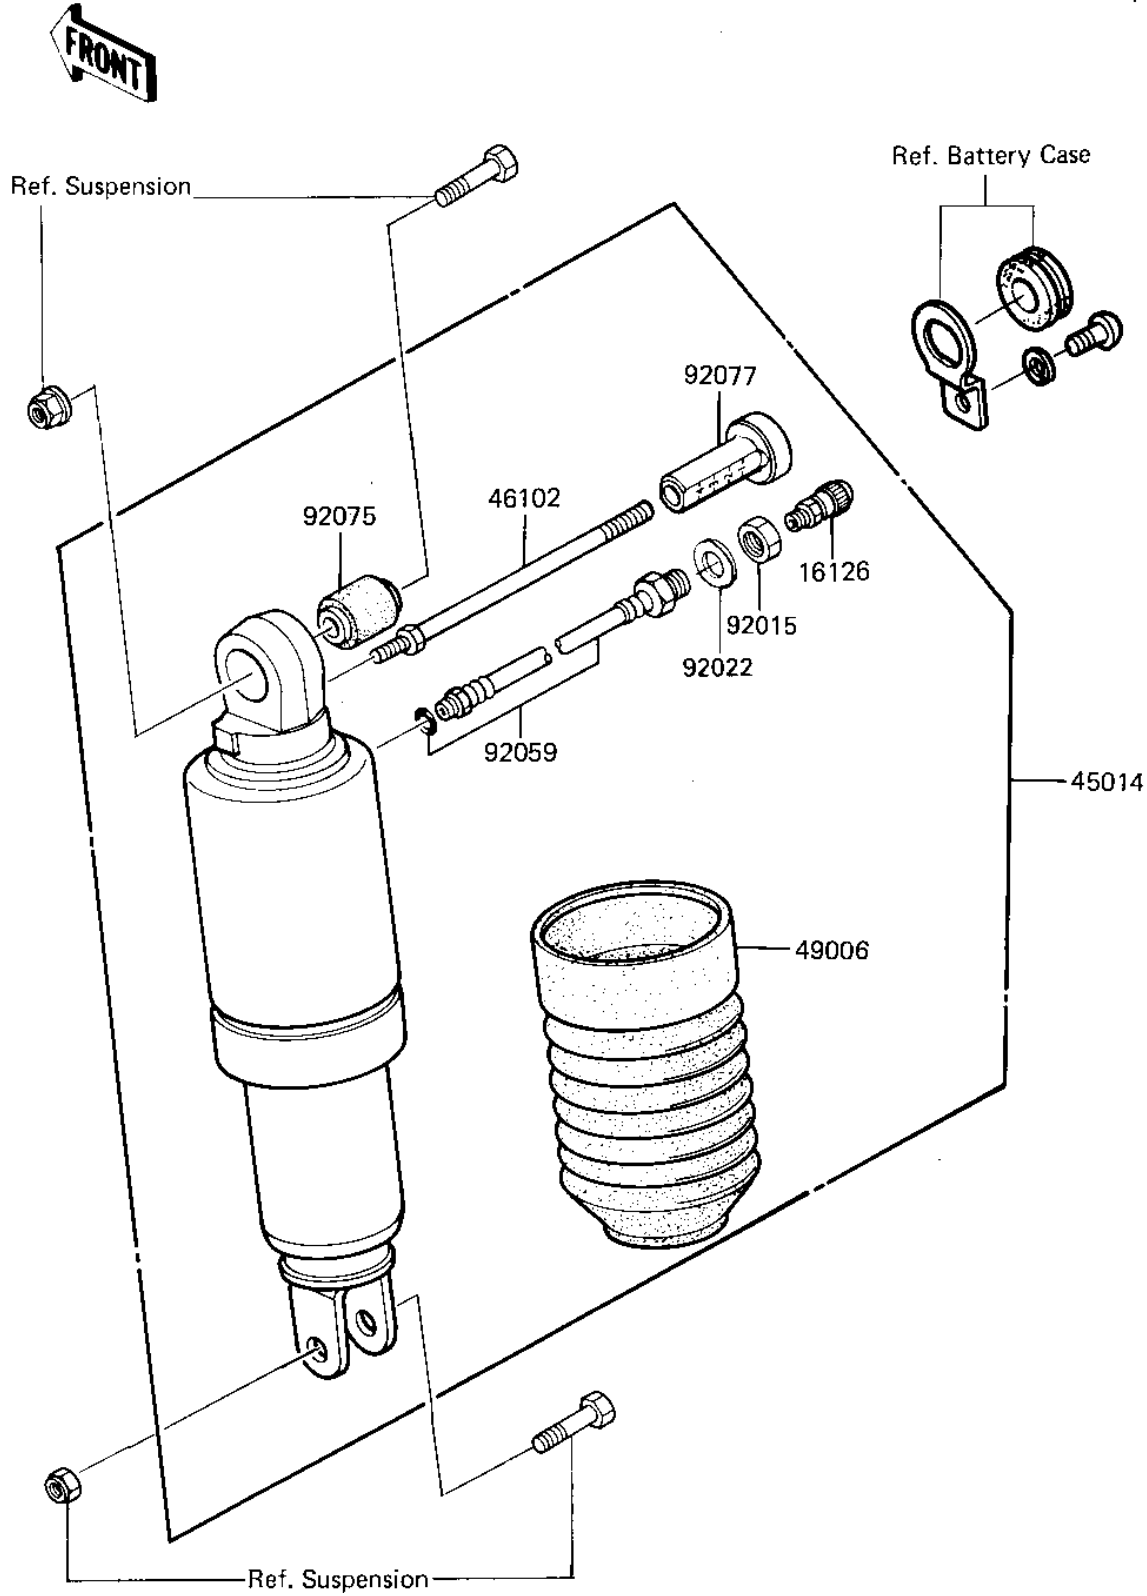

1985 GPz 750 PARTS DIAGRAM

SHOCK ABSORBER

F2280-0014