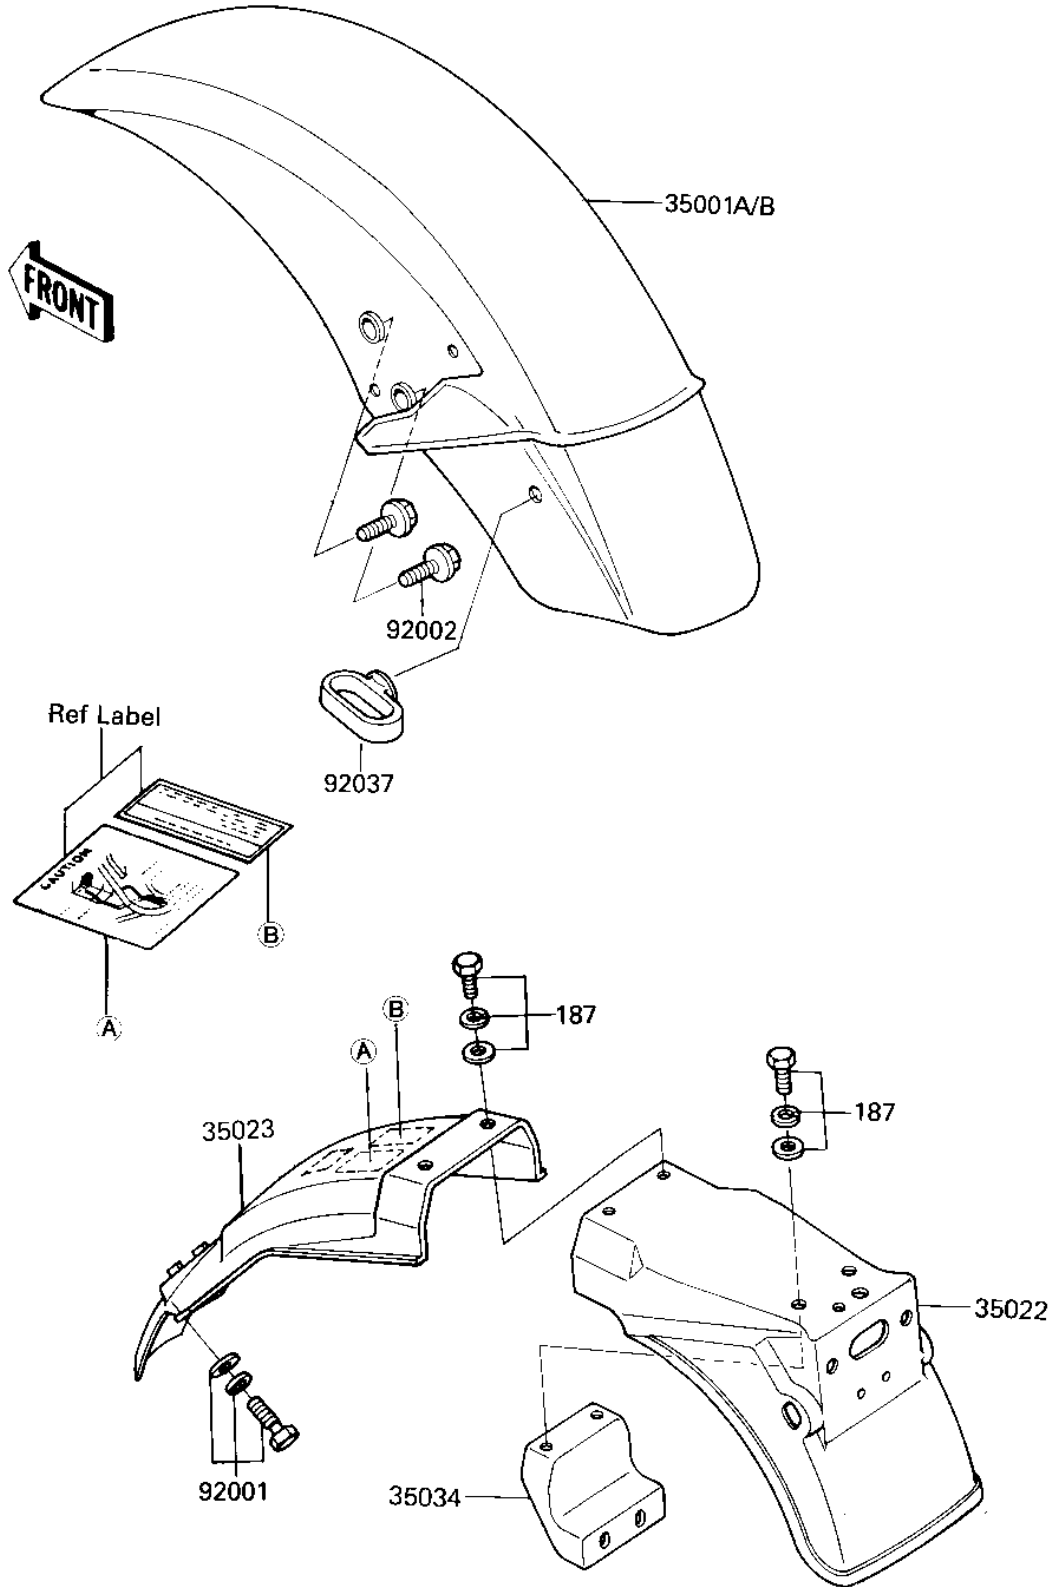

# 1985 GPz 750 PARTS DIAGRAM

FENDERS

F2170-0285

# 1985 GPz 750 PARTS LIST

## FENDERS

ITEM NAME	PART NUMBER	QUANTITY
FENDER-ASSY-FRONT,F.R (Ref # 35001A)	35001-1112-B1	1
FENDER-ASSY-FRONT,EBO (Ref # 35001B)	35001-1112-H8	1
FENDER-COMP-REAR,RR,B (Ref # 35022)	35022-1115-6Z	1
FENDER-REAR,FR (Ref # 35023)	35023-1106	1
REINFORCE,FENDER,RR (Ref # 35034)	35034-1091	1
BOLT,6X16 (Ref # 92001)	92001-1851	2
BOLT,8X20 (Ref # 92002)	92002-1134	4
CLAMP,CABLE (Ref # 92037)	92037-1459	1
BOLT-UPSET-WSP (Ref # 187)	187B0620	4