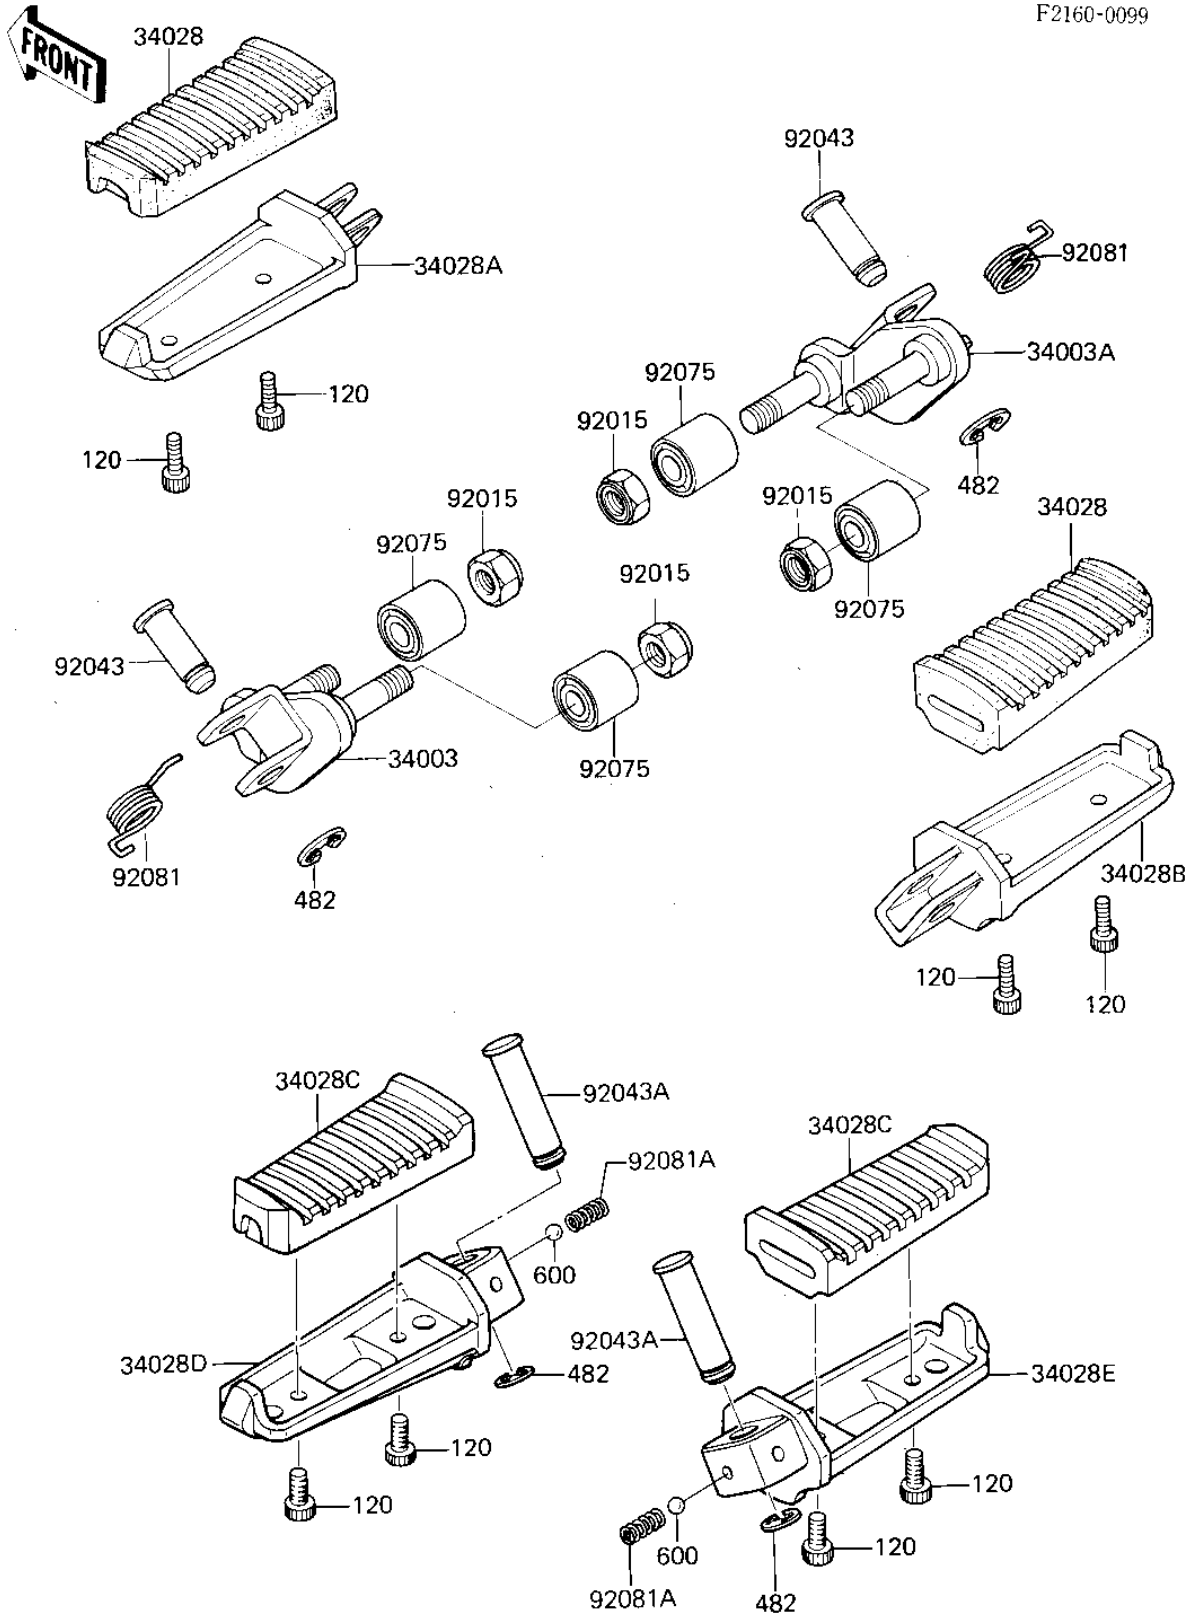

1985 GPz 750 PARTS DIAGRAM

FOOTRESTS

F2160-0099

1985 GPz 750 PARTS LIST

FOOTRESTS

ITEM NAME	PART NUMBER	QUANTITY
HOLDER-STEP,FR,LH (Ref # 34003)	34003-1162	1
HOLDER-STEP,FR,RH (Ref # 34003A)	34003-1163	1
STEP,FR,RUBBER (Ref # 34028)	34028-1057	2
STEP,FR,LH (Ref # 34028A)	34028-1058	1
STEP,FR,RH (Ref # 34028B)	34028-1059	1
STEP,RR,RUBBER (Ref # 34028C)	34028-1060	2
STEP,RR,LH (Ref # 34028D)	34028-1061	1
STEP,RR,RH (Ref # 34028E)	34028-1062	1
NUT,LOCK,10MM (Ref # 92015)	92019-021	4
PIN,12X37 (Ref # 92043)	92043-1144	2
PIN,12X42.5 (Ref # 92043A)	92043-1145	2
DAMPER,STEP HOLDER (Ref # 92075)	92075-1411	4
SPRING,STEP RETURN,RH (Ref # 92081)	92144-1568	2
SPRING,COIL,STEP,RR (Ref # 92081A)	92081-1588	2
BOLT-SOCKET (Ref # 120)	120Z0614	8
CIR CLIP (Ref # 482)	482K0100	4
BALL STEEL 1/4' (Ref # 600)	600A0800	2