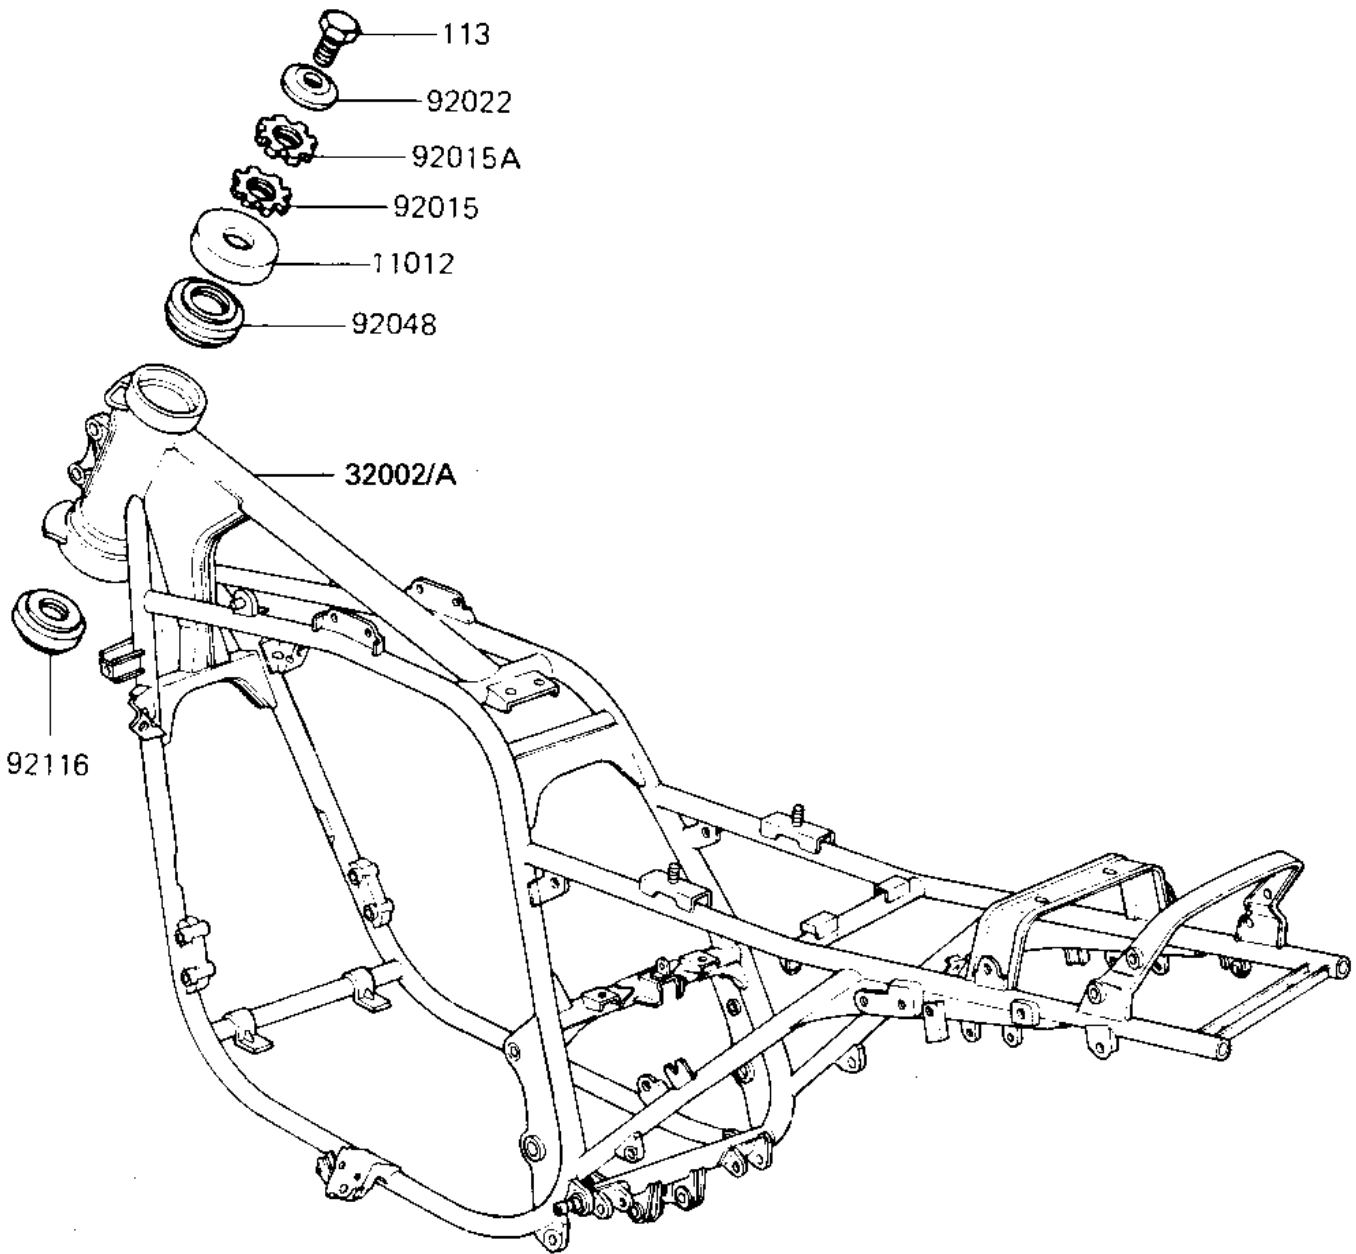

# 1985 GPz 750 PARTS DIAGRAM

FRAME

F2120-0234

# 1985 GPz 750 PARTS LIST

## FRAME

ITEM NAME	PART NUMBER	QUANTITY
CAP,STEERING STEM (Ref # 11012)	46098-017	1
FRAME-COMP (Ref # 32002)	32002-1788	1
FRAME-COMP (Ref # 32002A)	32002-1792	1
NUT,25MM,T=10 (Ref # 92015)	92015-1377	1
NUT,25MM,T=6 (Ref # 92015A)	92015-1378	1
WASHER (Ref # 92022)	92022-1229	1
BEARING,STEERING STEM (Ref # 92048)	92047-017	1
BRG,ROLLER,HR320/28XJ (Ref # 92116)	92116-1009	1
BOLT-SMALL-FINE (Ref # 113)	113G1425	1